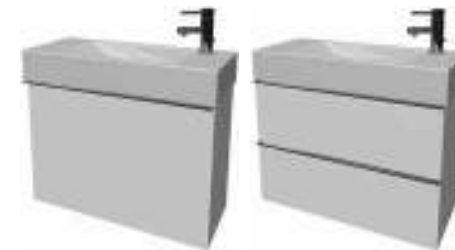

шкафчик под раковину 80 см

Артикул	Описание
4.5587.1.174.500.1	шкафчик под раковину 80 см, 1 ящик
4.5587.2.174.500.1	шкафчик под раковину 80 см, 2 ящика