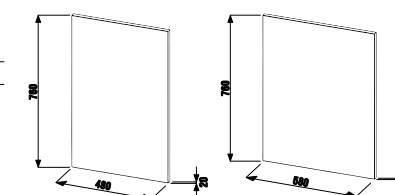

зеркало

Артикул	Описание
4.5416.5.434.500.1	зеркало 50 см, на основе
4.5416.7.434.500.1	зеркало 50 см, на основе