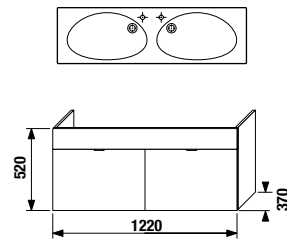

шкафчик с двойной раковиной 125 см без отверстия для смесителя

Артикул	Описание	Цвет корпуса/фасада			
		крем 560	мокко 429	белый 500	зеленый 156
4.5519.6.021.560.1	модуль: шкафчик + двойная раковина 125 см без отверстия для смесителя, 2 ящика	X			
4.5519.6.021.429.1	модуль: шкафчик + двойная раковина 125 см без отверстия для смесителя, 2 ящика		X		
4.5519.6.021.500.1	модуль: шкафчик + двойная раковина 125 см без отверстия для смесителя, 2 ящика			X	
4.5519.6.021.156.1	модуль: шкафчик + двойная раковина 125 см без отверстия для смесителя, 2 ящика				X
4.5531.1.021.500.1	стальной ящик-органайзер для крепления на фронтальную дверцу				

Упаковка в 2 короба: компактный шкафчик и раковина отдельно.

ПОЛОЧКИ

Артикул	Описание	Цвет		
		крем	мокко	белый
4.5529.1.021.560.1	полка под раковину 65 см, вкл. 2 консоли	X		
4.5529.1.021.429.1	полка под раковину 65 см, вкл. 2 консоли		X	
4.5529.1.021.500.1	полка под раковину 65 см, вкл. 2 консоли			X
4.5529.2.021.560.1	полка под раковину 80 см, вкл. 2 консоли	X		
4.5529.2.021.429.1	полка под раковину 80 см, вкл. 2 консоли		X	
4.5529.2.021.500.1	полка под раковину 80 см, вкл. 2 консоли			X
4.5529.3.021.560.1	полка под раковину 100 см, вкл. 2 консоли	X		
4.5529.3.021.429.1	полка под раковину 100 см, вкл. 2 консоли		X	
4.5529.3.021.500.1	полка под раковину 100 см, вкл. 2 консоли			X
4.5529.4.021.560.1	полка под раковину 125 см, вкл. 2 консоли	X		
4.5529.4.021.429.1	полка под раковину 125 см, вкл. 2 консоли		X	
4.5529.4.021.500.1	полка под раковину 125 см, вкл. 2 консоли			X

полотенцедержатели

Полотенцедержатель Tigo из нержавеющей стали — не только практичный аксессуар, но и деталь, создающая стиль.