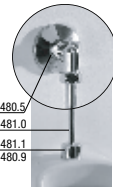

арматура смыва для сенсорных контроллеров

Заказать отдельно:	
8.9480.5	колени 1/2" - 1/2"
8.9481.0	трубка d = 14 мм
8.9481.1	крышка
8.9200.3	пластиковый сифон (горизонтальный/вертикальный выпуск)