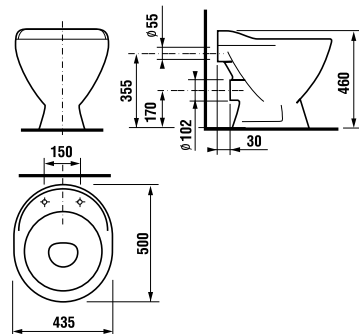

Артикул	Описание
8.5104.6.000.000.1	слив Mira с пластиковой решеткой (в комплекте)
Заказать отдельно:	
8.9299.9.000.000.1	установочный комплект
8.9770.1.000.000.1	резиновая уплотняющая прокладка
8.9371.0.000.000.1	пластиковый бачок для напольного унитаза, боковой подвод воды 3/8", Dual Flush 3/6 л