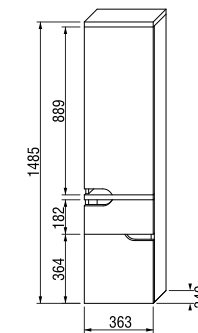

средний шкафчик, левый

Артикул	Описание	Цвет корпуса (ламинация)/ Цвет фасада (ламинация)	
		белый/белый	белый/орех
4.3418.3.171.500.1	средний шкафчик, левый	X	X
4.3418.3.171.506.1	средний шкафчик, левый	X	X

средний шкафчик, открытый

Артикул	Описание	Цвет корпуса (ламинация)
4.3418.0.171.500.1	средний шкафчик, открытый	500 белый X

высокий шкафчик с 2 ящиками, правый

Артикул	Описание	Цвет корпуса (ламинация)/ Цвет фасада (ламинация)	
		белый/белый	белый/орех
4.3419.2.171.500.1	высокий шкафчик с 2 ящиками, правый	X	X
4.3419.2.171.506.1	высокий шкафчик с 2 ящиками, правый	X	X

высокий шкафчик с 2 ящиками, левый

Артикул	Описание	Цвет корпуса (ламинация)/ Цвет фасада (ламинация)	
		белый/белый	белый/орех
4.3419.3.171.500.1	высокий шкафчик с 2 ящиками, левый	X	X
4.3419.3.171.506.1	высокий шкафчик с 2 ящиками, левый	X	X

высокий шкафчик с 2 ящиками

Артикул	Описание	Цвет корпуса (ламинация)/ Цвет фасада (ламинация)	
		белый/белый	белый/орех
4.3419.1.171.500.1	высокий шкафчик с 2 ящиками	X	X
4.3419.1.171.506.1	высокий шкафчик с 2 ящиками	X	X

зеркало с полочками

Артикул	Описание	Цвет корпуса (ламинация)
4.3421.1.171.500.1	зеркало с полочками, правое/левое	500 белый X

зеркало регулируемое

Артикул	Описание	Цвет корпуса (ламинация)
4.3422.1.171.500.1	зеркало, 640 × 573 мм, вращение 90°	500 белый X

аксессуары

Артикул	Описание	Цвет корпуса (ламинация)
4.3423.1.171.500.1	полочка	500 белый X

Запасные части:		
4.3417.8.171.500.1	декоративная вставка под раковину 50, 55, 60, 65 см	X