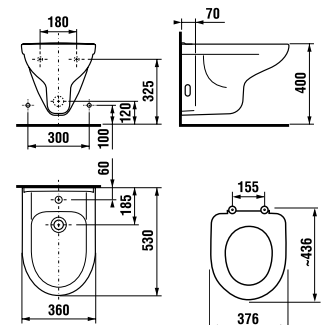

Артикул	Описание	ууу: 304 Монтажный набор включен
8.3061.1.000.304.1	подвесное биде	x x
Заказать отдельно:		
8.9034.9.000.890.1	установочный комплект, белый	
8.9034.9.000.891.1	установочный комплект, хром