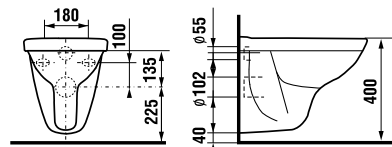

укороченный подвесной унитаз

Артикул	Описание
8.2137.2.000.000.1	укороченный подвесной унитаз LYRA Compact с глубоким смыванием. Длина всего 49 см!

Заказать отдельно:

8.9337.0.000.000.1	дюропластовое сиденье DINO для унитаза с крышкой, антибактериальная обработка, пластиковые петли
8.9337.2.000.000.1	дюропластовое сиденье DINO для унитаза без крышки, пластиковые петли
8.9337.0.300.063.9	дюропластовое сиденье DINO для унитаза с крышкой, антибактериальная обработка, стальные петли, только белый цвет
8.9337.2.300.063.1	дюропластовое сиденье для унитаза без крышки, антибактериальная обработка, стальные петли, только белый цвет

ВНИМАНИЕ! Для этого изделия используйте сиденье с крышкой DINO-LYRA-COMPACT (9337.0). Сиденье LYRA (9251.5) не подходит!

подвесной унитаз Dino

Артикул	Описание
8.2137.0.000.000.3	подвесной унитаз с глубоким смыванием DINO

Заказать отдельно:

8.9039.6.000.063.1	дюропластовое сиденье DINO для унитаза с крышкой, механизм мягкого закрывания Slowclose
8.9337.0.300.063.9	дюропластовое сиденье DINO для унитаза с крышкой, антибактериальная обработка, стальные петли, только белый цвет
8.9337.2.000.000.1	дюропластовое сиденье для унитаза без крышки, пластиковые петли
8.9337.2.300.063.1	дюропластовое сиденье для унитаза без крышки, антибактериальная обработка, стальные петли, только белый цвет

унитаз-компакт с косым выпуском

Артикул	Описание	Подвод	Включая сливной механизм	Выпуск
8.2423.4.000.242.9	унитаз-компакт с установочным комплектом	x	x	x

Унитаз 8.2423.4.000.242.9 комплектуется системой двойного смыва Oliveira. Артикул см. в разделе Смывные системы Oliveira на стр. 172.

Заказать отдельно: