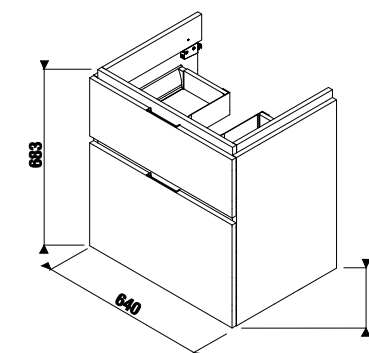

шкафчик под раковину 55 см, 2 ящика

НОВИНКА

Артикул	Описание	Цветовая гамма		
		белый глянец	темная сосна	дуб
4.0J42.2.402.500.1	шкафчик под раковину 55 см 8.1042.2, 2 ящика	X		
4.0J42.2.402.461.1	шкафчик под раковину 55 см 8.1042.2, 2 ящика		X	
4.0J42.2.402.519.1	шкафчик под раковину 55 см 8.1042.2, 2 ящика			X

Рекомендуем компактный сифон Jіka 8.9424.6.000.000.1.

шкафчик под раковину 60 см

Артикул	Описание	Цветовая гамма		
		белый глянец	темная сосна	дуб
4.0J42.3.301.500.1	шкафчик под раковину 60 см 8.1042.3, 1 ящик	X		
4.0J42.3.301.461.1	шкафчик под раковину 60 см 8.1042.3, 1 ящик		X	
4.0J42.3.301.519.1	шкафчик под раковину 60 см 8.1042.3, 1 ящик			X

Рекомендуем компактный сифон Jіka 8.9424.6.000.000.1.

шкафчик под раковину 60 см, 2 ящика

НОВИНКА

Артикул	Описание	Цветовая гамма		
		белый глянец	темная сосна	дуб
4.0J42.3.402.500.1	шкафчик под раковину 60 см 8.1042.3, 2 ящика	X		
4.0J42.3.402.461.1	шкафчик под раковину 60 см 8.1042.3, 2 ящика		X	
4.0J42.3.402.519.1	шкафчик под раковину 60 см 8.1042.3, 2 ящика			X

Рекомендуем компактный сифон Jіka 8.9424.6.000.000.1.

шкафчик под раковину 65 см

Артикул	Описание	Цветовая гамма		
		белый глянец	темная сосна	дуб
4.0J42.4.301.500.1	шкафчик под раковину 65 см 8.1042.4, 1 ящик	X		
4.0J42.4.301.461.1	шкафчик под раковину 65 см 8.1042.4, 1 ящик		X	
4.0J42.4.301.519.1	шкафчик под раковину 65 см 8.1042.4, 1 ящик			X

Рекомендуем компактный сифон Jіka 8.9424.6.000.000.1.

шкафчик под раковину 65 см, 2 ящика

НОВИНКА

Артикул	Описание	Цветовая гамма		
		белый глянец	темная сосна	дуб
4.0J42.4.402.500.1	шкафчик под раковину 65 см 8.1042.4, 2 ящика	X		
4.0J42.4.402.461.1	шкафчик под раковину 65 см 8.1042.4, 2 ящика		X	
4.0J42.4.402.519.1	шкафчик под раковину 65 см 8.1042.4, 2 ящика			X

Рекомендуем компактный сифон Jіka 8.9424.6.000.000.1.