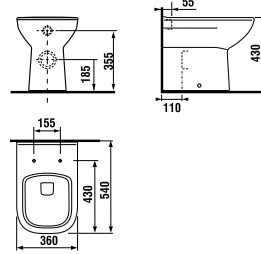

напольный унитаз

Артикул	Описание	Выпуск	Монтажный набор включен
8.2161.5.000.000.1	напольный унитаз, приставной, вкл. монтажный комплект	x	x

Заказать отдельно:

8.9361.0.300.063.1	термопластовое сиденье с крышкой, съемное, антибактериальная обработка, стальные петли		
8.9361.1.300.063.1	термопластовое сиденье с крышкой, съемное, антибактериальная обработка, стальные петли, механизм мягкого закрывания Slowclose		
8.9009.2.000.000.1	колесо выпуска на расстоянии 70-220 мм		

напольное биде

Артикул	Описание	302
8.3261.2.000.302.1	напольное биде, приставное, вкл. монтажный комплект	x

унитаз-компакт с горизонтальным выпуском

Артикул	Описание	Подвод воды	Сливной механизм	Выпуск	Монтажный набор включен
8.2661.6.000.288.1	унитаз-компакт (вкл. монтажный комплект)	x	x	x	x
8.2661.6.000.289.1	унитаз-компакт (вкл. монтажный комплект)	x	x	x	x

Заказать отдельно:

8.9361.0.300.063.1	дюрпластовое сиденье с крышкой, антибактериальная обработка, быстросъемные стальные петли				
8.9361.1.300.063.1	дюрпластовое сиденье с крышкой, антибактериальная обработка, быстросъемные стальные петли, механизм мягкого закрывания Slowclose				

ANTIBAK
Глазурованный внутренний круг и выпуск унитазов. Гладкая поверхность выпусков легко чистится, что препятствует возникновению бактерий.

ANTIBAK
Материал сидений обогащен составом с антибактериальным противоплесневелым воздействием.

VARIO
Выпуск Vario трансформируется в горизонтальный, вертикальный или косой выпуск.

унитаз-компакт с вертикальным выпуском

Артикул	Описание	Подвод воды	Сливной механизм	Выпуск	Монтажный набор включен
8.2661.7.000.288.1	унитаз-компакт (вкл. монтажный комплект)	x	x	x	x
8.2661.7.000.289.1	унитаз-компакт (вкл. монтажный комплект)	x	x	x	x