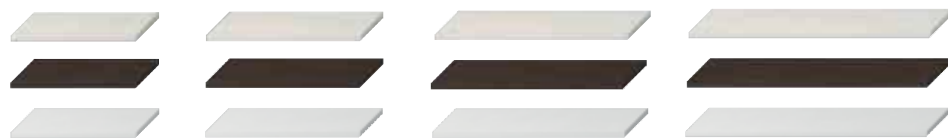

Упаковка в 2 короба: компактный шкафчик и раковина отдельно.

ПОЛОЧКИ

Артикул	Описание	Цвет		
		крем	мокко	белый
4.5529.1.021.560.1	полка под раковину 65 см, вкл. 2 консоли	X		
4.5529.1.021.429.1	полка под раковину 65 см, вкл. 2 консоли		X	
4.5529.1.021.500.1	полка под раковину 65 см, вкл. 2 консоли			X
4.5529.2.021.560.1	полка под раковину 80 см, вкл. 2 консоли	X		
4.5529.2.021.429.1	полка под раковину 80 см, вкл. 2 консоли		X	
4.5529.2.021.500.1	полка под раковину 80 см, вкл. 2 консоли			X
4.5529.3.021.560.1	полка под раковину 100 см, вкл. 2 консоли	X		
4.5529.3.021.429.1	полка под раковину 100 см, вкл. 2 консоли		X	
4.5529.3.021.500.1	полка под раковину 100 см, вкл. 2 консоли			X
4.5529.4.021.560.1	полка под раковину 125 см, вкл. 2 консоли	X		
4.5529.4.021.429.1	полка под раковину 125 см, вкл. 2 консоли		X	
4.5529.4.021.500.1	полка под раковину 125 см, вкл. 2 консоли			X