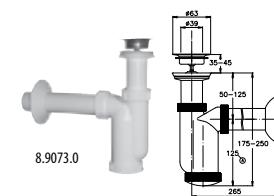

ТЕХНИЧЕСКИЕ АКСЕССУАРЫ И СЛИВНЫЕ МЕХАНИЗМЫ

Артикул Описание
8.9034.9.000.000.1 установочный комплект для раковин, 1 пара

Артикул Описание
8.9073.0.000.000.1 сифон T 1015 для раковин и писсуара Domino