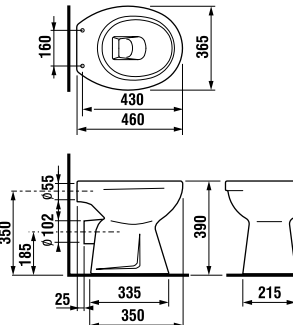

напольный унитаз Zeta plus, горизонтальный выпуск

Артикул	Описание	Выпуск
8.2174.7.000.000.1	напольный унитаз Zeta plus	→ X

Заказать отдельно:
8.9327.1.000.000.1 термопластовое сиденье с крышкой Zeta, пластиковые петли