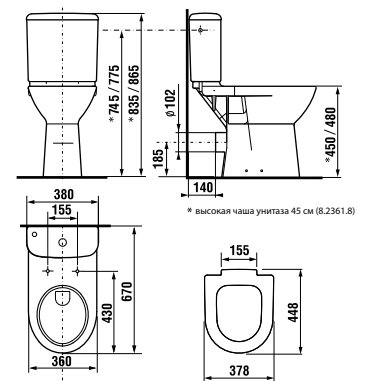

медицинская раковина Mio

Артикул	Описание	ууу: 104	109
8.1371.4.xxx.yyy.9	медицинская раковина 64 см, без перелива	x	x
8.9390.2.000.000.1	скрытый сифон		
8.9424.6.000.000.1	компактный сифон		

* 8.9424.6.000.000.1
** 8.9390.2.000.000.1

высокий унитаз Mio

46 см
50 см

Артикул	Описание	Подвод	Сливной механизм	Выпуск	Монтажный набор
8.2471.6.xxx.000.1	высокая чаша унитаза 50 см			x	x
8.2471.7.xxx.000.1	высокая чаша унитаза 46 см			x	x
8.2771.2.xxx.241.1	смывной бачок	x		x	
8.2771.3.xxx.242.1	смывной бачок		x	x	

Заказать отдельно:

8.9271.1.300.000.9	дюропластовое сиденье с крышкой Mio, антибактериальная обработка, быстроразъемные стальные петли
8.9271.2.300.000.9	дюропластовое сиденье с крышкой Mio, антибактериальная обработка, механизм мягкого закрывания Slowclose
8.9902.5.000.000.1	колесо выпуска Vario для расстояния 220-350 мм
8.9011.1.000.000.1	удлинненный установочный комплект, длина 30 см, включая декоративный колпачок
8.9009.2.000.000.1	колесо выпуска Vario для расстояния 70-220 мм

высокий унитаз DEEP by Jika

46 см
50 см

46 см
50 см

Артикул	Описание	Подвод	Сливной механизм	Выпуск	Монтажный набор
8.2361.6.000.000.1	высокая чаша унитаза 50 см			x	x
8.2361.7.000.000.1	высокая чаша унитаза 50 см			x	x
8.2361.9.000.000.1	высокая чаша унитаза 46 см			x	x
8.2361.8.000.000.1	высокая чаша унитаза 46 см			x	x
8.2761.2.000.241.1	смывной бачок	x		x	
8.2761.3.000.242.1	смывной бачок		x	x	

Заказать отдельно: