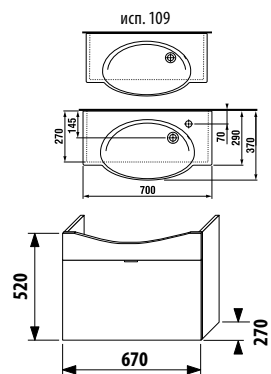

шкафчик с раковиной 70 см

Артикул	Описание	Цвет корпуса/фасада				
		крем	мокко	белый	зеленый	серебро
4.5516.2.021.560.1	модуль: шкафчик + раковина 70 см, 1 ящик	X				
4.5516.2.021.429.1	модуль: шкафчик + раковина 70 см, 1 ящик		X			
4.5516.2.021.500.1	модуль: шкафчик + раковина 70 см, 1 ящик			X		
4.5516.2.021.156.1	модуль: шкафчик + раковина 70 см, 1 ящик				X	
4.5530.1.021.004.1	ножки, 1 пара					X
4.5531.1.021.500.1	стальной ящик-органайзер для крепления на фронтальную дверцу					X

1+1 PACK
компактный шкафчик + раковина
- Безопасная доставка
- Компактная упаковка
- Простота сборки

шкафчик с раковиной 70 см без отверстия для смесителя

Артикул	Описание	Цвет корпуса/фасада				
		крем	мокко	белый	зеленый	серебро
4.5516.3.021.560.1	модуль: шкафчик + раковина 70 см, 1 ящик	X				
4.5516.3.021.429.1	модуль: шкафчик + раковина 70 см, 1 ящик		X			
4.5516.3.021.500.1	модуль: шкафчик + раковина 70 см, 1 ящик			X		
4.5516.3.021.156.1	модуль: шкафчик + раковина 70 см, 1 ящик				X	
4.5530.1.021.004.1	ножки, 1 пара					X
4.5531.1.021.500.1	стальной ящик-органайзер для крепления на фронтальную дверцу					X

1+1 PACK
компактный шкафчик + раковина
- Безопасная доставка
- Компактная упаковка
- Простота сборки

неглубокий средний шкафчик - левый

Артикул	Описание	Цвет корпуса/фасада				
		крем	мокко	белый	зеленый	серебро
4.5520.1.021.560.1	неглубокий средний шкафчик, 1 ящик, 1 стеклянная полка, левая дверца	X				
4.5520.1.021.429.1	неглубокий средний шкафчик, 1 ящик, 1 стеклянная полка, левая дверца		X			
4.5520.1.021.500.1	неглубокий средний шкафчик, 1 ящик, 1 стеклянная полка, левая дверца			X		
4.5520.1.021.156.1	неглубокий средний шкафчик, 1 ящик, 1 стеклянная полка, левая дверца				X	
4.5530.1.021.004.1	ножки, 1 пара					X

неглубокий средний шкафчик - правый