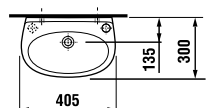

раковина с полупьедесталом

	L	B	A	H
50 см	500	410	185	280
55 см	550	450	195	280
60 см	600	490	215	280

раковина с пьедесталом

мини-раковина 40 см

Артикул	Описание	ууу: 105 109 106		
8.1527.1.000.ууу.9	мини-раковина 40 см с установочным комплектом	x	x	x