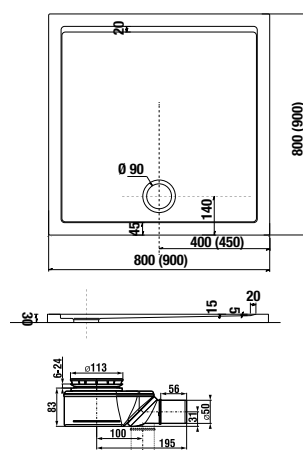

ДУШЕВЫЕ ПОДДОНЫ GEL COAT

душевой поддон Padana, gel coat, квадратный

Артикул	Описание
2.1193.1.000.000.1	квадратный душевой поддон, 800 × 800 мм
2.1193.2.000.000.1	квадратный душевой поддон, 900 × 900 мм

Душевой поддон Padana подходит для установки на уровне пола.

Для тонких душевых поддонов Padana рекомендуется сифон 2.9423.0 (увеличенный дренаж 54 л/мин.)

Заказать отдельно:

8.9910.3.000.000.1	расширяющая полоса между поддоном и стеной, 290 x 50 мм
2.9423.0.000.000.1	сифон для душевого поддона, диаметр 90 мм, крышка из нержавеющей стали диаметр 113 мм, дренаж 54 л/мин., вкл. установочный комплект

душевой поддон Padana, gel coat, угловой

Артикул	Описание
2.1193.3.000.000.1	угловой душевой поддон, 900 × 900 мм, радиус 550 мм

Душевой поддон Padana подходит для установки на уровне пола.

Для тонких душевых поддонов Padana рекомендуется сифон 2.9423.0 (увеличенный дренаж 54 л/мин.)

Заказать отдельно:

8.9910.3.000.000.1	расширяющая полоса между поддоном и стеной, 290 x 50 мм
2.9423.0.000.000.1	сифон для душевого поддона, диаметр 90 мм, крышка из нержавеющей стали диаметр 113 мм, дренаж 54 л/мин., вкл. установочный комплект

ДУШЕВЫЕ ПОДДОНЫ СТАЛЬНЫЕ

стальные душевые поддоны SOFIA

ANTISLIP

Вы никогда не поскользнетесь на поверхности вашего душевого поддона благодаря специальной противоскользящей обработке.

Преимущества

- эмалированные душевые поддоны гигиеничны, устойчивы к моющим средствам, царапинам, ударам и ржавчине.

Артикул	Описание	Antislip ууу: 011	
2.1407.0.000.000.1	квадратный душевой поддон 700 мм		
2.1408.0.000.011.1	квадратный душевой поддон 800 мм	x	
2.1409.0.000.000.1	квадратный душевой поддон 900 мм	x	
	L	B	H
2.1407.0	700	700	135
2.1408.0	800	800	145
2.1409.0	900	900	145

Заказать отдельно: