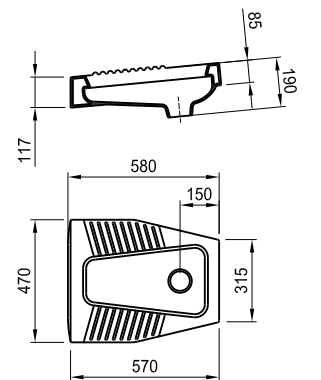

Артикул	Описание	Выпуск
8.2322.3.000.000.3	чаша Генуя	↓ X