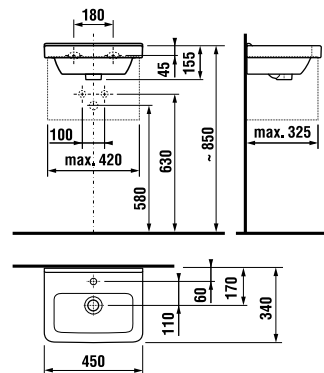

мини-раковина 45 см

Артикул	Описание	ууу: 104
8.1142.2.xxx.yyy.1	мини-раковина 45 см	x

Заказать отдельно:

8.9034.9.000.000.1	установочный комплект для раковин
3.7473.0.004.000.1	сифон для раковины Cubito 5/4" – 32 мм, хром, медь
3.7242.0.004.010.1	запорный вентиль Cubito 3/8" – 1/2" мм, хром, 2 шт

асимметричная мини-раковина 45 см

Артикул	Описание	ууу: 105	ууу: 106
8.1142.3.xxx.yyy.1	асимметричная раковина 45 см, с установочным комплектом, левая	x	
8.1142.4.xxx.yyy.1	асимметричная раковина 45 см, с установочным комплектом, правая		x

Заказать отдельно:

3.7473.0.004.000.1	сифон для раковины Cubito 5/4" – 32 мм, хром, медь
3.7242.0.004.010.1	запорный вентиль Cubito 3/8" – 1/2" мм, хром, 2 шт

асимметричная раковина 75 см

Артикул	Описание	ууу: 104	ууу: 109
8.1242.1.xxx.yyy.1	асимметричная раковина 75 см, левая	x	x
8.1242.2.xxx.yyy.1	асимметричная раковина 75 см, правая	x	x
8.1995.1.000.028.1	полупьедестал с установочным комплектом (арт. 8.9001.5.000.000.1)		

Заказать отдельно:

8.9034.9.000.000.1	установочный комплект для раковин
3.7473.0.004.000.1	сифон для раковины Cubito 5/4" – 32 мм, хром, медь
3.7242.0.004.010.1	запорный вентиль Cubito 3/8" – 1/2" мм, хром, 2 шт

Код xxx в артикуле продукта = номер цвета (000 белый, 100 Jika perla).

двойная раковина 130 см

Артикул	Описание	ууу: 104	ууу: 109
8.1442.0.xxx.yyy.1	двойная раковина 130 см*	x	x

Заказать отдельно:

3.7473.0.004.000.1	сифон для раковины Cubito 5/4" – 32 мм, хром, медь

*выравнивающая паста включена в комплект

двойная раковина 130 см с полупьедесталом

Артикул	Описание	ууу: 104	ууу: 109
8.1442.0.xxx.yyy.1	двойная раковина 130 см*	x	x
8.1995.1.000.028.1	полупьедестал с установочным комплектом (арт. 8.9001.5.000.000.1)		

*выравнивающая паста включена в комплект