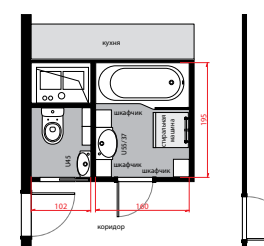

Коллекция Tigo позволяет разместить стиральную машину на небольшой площади ванной комнаты, освобождая место на кухне или в коридоре. Для этого необходимо вместо традиционной раковины установить мини-раковину TIGO (45 см), а также шкафчик под раковину на шарнирных петлях. Данный интерьер может быть дополнен напольным (62 см) или подвесным (49 см) унитазом Tigo. В качестве дополнительного места для хранения рекомендуем разместить узкий подвесной шкафчик над стиральной машиной.

3,1 м² + 1,3 м²

Неважно, насколько компактна ванная комната, ведь необходимо достаточно места для размещения всех принадлежностей и аксессуаров. Узкие шкафчики и высокие шкафы-колонны помогут в этом, обеспечивая порядок и аккуратность в ванной комнате. Большое зеркало создает ощущение свободного пространства, а освещение сделает ванную комнату сияющей.