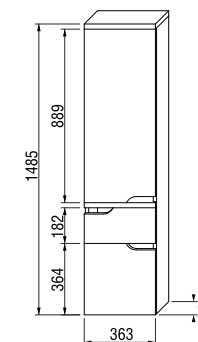

средний шкафчик, левый

Артикул	Описание	Цвет корпуса (ламинация)/ Цвет фасада (ламинация)	
		белый/белый	белый/орех
4.3418.3.171.500.1	средний шкафчик, левый	X	X
4.3418.3.171.506.1	средний шкафчик, левый	X	X

средний шкафчик, открытый

Артикул	Описание	Цвет корпуса (ламинация)
4.3418.0.171.500.1	средний шкафчик, открытый	500 белый X

высокий шкафчик с 2 ящиками, правый

Артикул	Описание	Цвет корпуса (ламинация)/ Цвет фасада (ламинация)	
		белый/белый	белый/орех
4.3419.2.171.500.1	высокий шкафчик с 2 ящиками, правый	X	X
4.3419.2.171.506.1	высокий шкафчик с 2 ящиками, правый	X	X

высокий шкафчик с 2 ящиками, левый

Артикул	Описание	Цвет корпуса (ламинация)/ Цвет фасада (ламинация)	
		белый/белый	белый/орех
4.3419.3.171.500.1	высокий шкафчик с 2 ящиками, левый	X	X
4.3419.3.171.506.1	высокий шкафчик с 2 ящиками, левый	X	X

высокий шкафчик с 2 ящиками

Артикул	Описание	Цвет корпуса (ламинация)/ Цвет фасада (ламинация)	
		белый/белый	белый/орех
4.3419.1.171.500.1	высокий шкафчик с 2 ящиками	X	X
4.3419.1.171.506.1	высокий шкафчик с 2 ящиками	X	X

зеркало с полочками

Артикул	Описание	Цвет корпуса (ламинация)
4.3421.1.171.500.1	зеркало с полочками, правое/левое	500 белый X

зеркало регулируемое

Артикул	Описание	Цвет корпуса (ламинация)
4.3422.1.171.500.1	зеркало, 640 × 573 мм, вращение 90°	500 белый X

аксессуары

Артикул	Описание	Цвет корпуса (ламинация)
4.3423.1.171.500.1	полочка	500 белый X

Запасные части:		
4.3417.8.171.500.1	декоративная вставка под раковину 50, 55, 60, 65 см	X