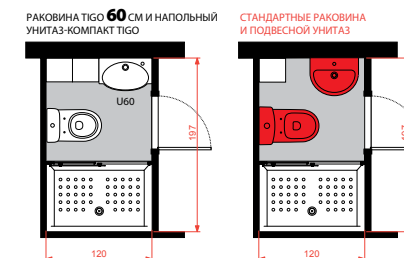

Вы можете располагать достаточным местом даже в небольшой ванной комнате, в которой также размещены полноценная ванна и стиральная машина, только нужно сделать правильный выбор в пользу изделий, способных сохранить свободное пространство. Раковины Tigo имеют размер всего 37 см, также над стиральной машиной возможно разместить подвесные шкафчики для хранения.

2,4 м²