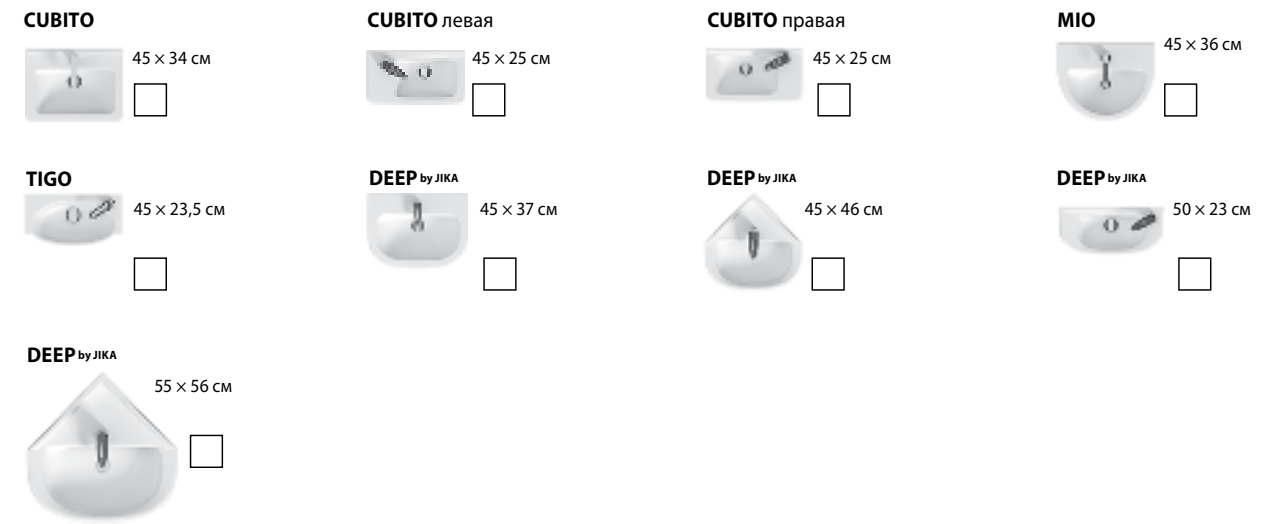

ОБЗОР МИНИ-РАКОВИНЫ И УГЛОВЫЕ РАКОВИНЫ