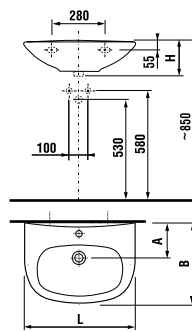

мини-раковина 40 см

Артикул	Описание	ууу: 104	109
8.1539.3.000.ууу.1	мини-раковина 40 см	x	x

Заказать отдельно:
8.9034.9.000.000.1 установочный комплект для раковины

раковина 50, 55 и 60 см

Артикул	Описание	ууу: 104	109
8.1039.0.000.ууу.9	раковина 50 см с установочным комплектом	x	x
8.1039.1.000.ууу.9	раковина 55 см с установочным комплектом	x	x
8.1039.2.000.ууу.9	раковина 60 см с установочным комплектом	x	x

раковина 50, 55 и 60 см с полупьедесталом

Артикул	Описание	ууу: 104	109
8.1039.0.000.ууу.9	раковина 50 см с установочным комплектом	x	x
8.1039.1.000.ууу.9	раковина 55 см с установочным комплектом	x	x
8.1039.2.000.ууу.9	раковина 60 см с установочным комплектом	x	x
8.1939.1.000.000.1	полупьедестал с установочным комплектом (арт. 8.9001.3.000.000.1)		

раковина 50, 55 и 60 см с пьедесталом

Артикул	Описание	ууу: 104	109
8.1039.0.000.ууу.9	раковина 50 см с установочным комплектом	x	x
8.1039.1.000.ууу.9	раковина 55 см с установочным комплектом	x	x
8.1039.2.000.ууу.9	раковина 60 см с установочным комплектом	x	x
8.1939.0.000.000.9	пьедестал		

	L	B	A	H
50 см	500	400	205	190
55 см	550	440	205	205
60 см	600	470	205	205

унитаз-компакт с горизонтальным выпуском