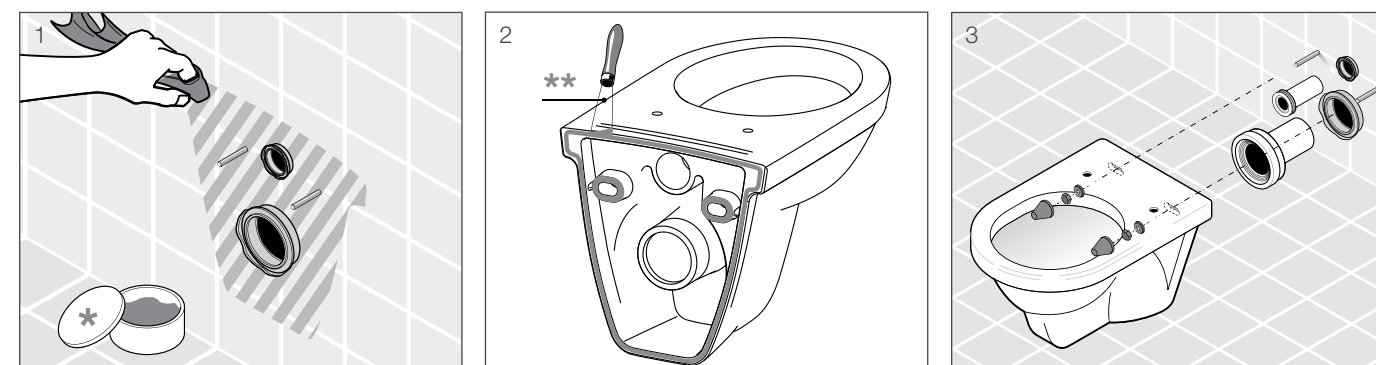

арматура для унитаза Era

Артикул	Описание
8.2453.2.000.242.1	Era унитаз-компакт, горизонтальный выпуск

Артикул	Описание
R.5880.1.31	Era комплект 2-х режимной арматуры

В комплект входит:

8.9053.2.000.000.9	нажимная кнопка для сливного механизма ATLAS
8.9053.3.000.000.9	сливной механизм ATLAS, 2-х режимный
8.9053.4.000.000.9	наливной механизм UNIBOTTOM
8.9053.5.000.000.9	уплотнительное кольцо между бачком и чашей
8.9053.6.000.000.9	запорное кольцо для сливного механизма ATLAS
8.9053.7.000.000.9	комплект крепежа M6x65 Oliveira

арматура для унитаза Vega

Артикул	Описание
8.2451.4.000.242.1	Vega унитаз-компакт, косой выпуск

Артикул	Описание
R.5880.1.34	Vega комплект 2-х режимной арматуры

В комплект входит:

8.9053.2.000.000.9	нажимная кнопка для сливного механизма ATLAS
8.9053.3.000.000.9	сливной механизм ATLAS, 2-х режимный
8.9053.4.000.000.9	наливной механизм UNIBOTTOM
8.9053.5.000.000.9	уплотнительное кольцо между бачком и чашей
8.9053.6.000.000.9	запорное кольцо для сливного механизма ATLAS
8.9053.7.000.000.9	комплект крепежа M6x65 Oliveira

При установке керамических изделий опционально можно заказать **выравнивающую пасту** или **шумоизоляционные пластины**.

Монтаж выравнивающей пасты 8.9461.4.000.000.1

* Жидкое мыло

** Толщина слоя выравнивающей пасты 5-10 мм