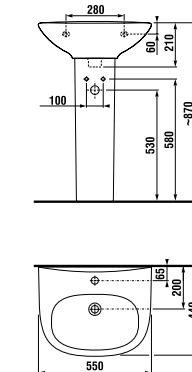

мини-раковина 40 см

Артикул	Описание	ууу: 104	109
8.1539.3.000.ууу.1	мини-раковина 40 см	x	x

Заказать отдельно:
8.9034.9.000.000.1 установочный комплект для раковины

раковина 50, 55 и 60 см

Артикул	Описание	ууу: 104	109
8.1039.0.000.ууу.9	раковина 50 см с установочным комплектом	x	x
8.1039.1.000.ууу.9	раковина 55 см с установочным комплектом	x	x
8.1039.2.000.ууу.9	раковина 60 см с установочным комплектом	x	x

раковина 50, 55 и 60 см с полупьедесталом

Артикул	Описание	ууу: 104	109
8.1039.0.000.ууу.9	раковина 50 см с установочным комплектом	x	x
8.1039.1.000.ууу.9	раковина 55 см с установочным комплектом	x	x
8.1039.2.000.ууу.9	раковина 60 см с установочным комплектом	x	x
8.1939.1.000.000.1	полупьедестал с установочным комплектом (арт. 8.9001.3.000.000.1)		

раковина 50, 55 и 60 см с пьедесталом

Артикул	Описание	ууу: 104	109
8.1039.0.000.ууу.9	раковина 50 см с установочным комплектом	x	x
8.1039.1.000.ууу.9	раковина 55 см с установочным комплектом	x	x
8.1039.2.000.ууу.9	раковина 60 см с установочным комплектом	x	x
8.1939.0.000.000.9	пьедестал		

	L	B	A	H
50 см	500	400	205	190
55 см	550	440	205	205
60 см	600	470	205	205

унитаз-компакт с горизонтальным выпуском