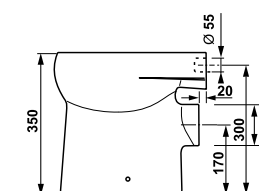

ВАННАЯ КОМНАТА ДЛЯ ДЕТЕЙ BABY

Благодаря продуманной форме маленькая раковина из детской коллекции с легкостью собирает все брызги.

Первый шаг к тому, чтобы научить ребенка беречь воду: 1 капля — смывание большим объемом воды, 3 маленькие капли — смывание меньшим объемом воды. Это может быть интересно!

Смешной кузнечик на маленькой раковине из детской коллекции: с ним можно подружиться.

Кузнечик живет и на пластиковом бачке современной геометрической формы. Этот бачок изготовлен из прочного пластика толщиной 4 мм.

ВАННАЯ КОМНАТА ДЛЯ ДЕТЕЙ BABY

мини-раковина BABY

Артикул	Описание	139	134
8.1561.4.000.ууу.1	раковина 450x370x190 мм, с отверстием для смесителя, двойная глазуровка, с декором	x	x

Артикул	Описание	139	134
8.1261.1.000.ууу.1	раковина 500x410x190 мм, с отверстием для смесителя, двойная глазуровка, с декором, подходящий сифон 8.1961.1, подходящий пьедестал 8.1961.0, может быть использована в качестве накладной раковины	x	x
8.1961.1.000.000.1	полупьедестал с установочным комплектом (арт. 8.9001.3.000.000.1) только для мини-раковины 50 см		

Заказать отдельно:
8.9034.9.000.000.1 установочный комплект для раковины
3.7271.0.004.010.1 запорный вентиль Mio, 3/8" – 1/2" мм, хром, 2 шт.
3.7471.0.004.000.1 сифон для раковины Mio, 5/4" – 32 мм, хром, медь

Рекомендуется устанавливать раковину для детей на высоте 60 см от пола. Регулируйте высоту раковины в соответствии с ростом ребенка.

унитаз BABY

Артикул	Описание	Выпуск
8.2203.7.000.000.1	унитаз «Baby» с горизонтальным смыванием, с вертикальным выпуском, с установочным комплектом	↓
8.2203.6.000.000.1	унитаз «Baby» с горизонтальным смыванием, с горизонтальным выпуском, с установочным комплектом	→