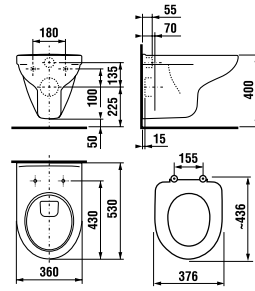

Артикул	Описание
8.2061.1.000.000.1	подвесной унитаз
Заказать отдельно:	
8.9328.1.300.063.9	дюропластовое сиденье для унитаза с крышкой Deer by Jika, антибактериальная обработка, стальные петли
8.9328.4.300.000.9	дюропластовое сиденье для унитаза с крышкой Deer by Jika, антибактериальная обработка, механизм мягкого закрывания Slowclose, стальные петли