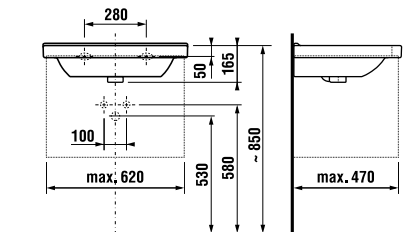

Артикул	Описание	ууу: 104	109
8.1042.2.xxx.yyy.1	раковина 55 см	x	x
8.1042.3.xxx.yyy.1	раковина 60 см	x	x
8.1042.4.xxx.yyy.1	раковина 65 см	x	x
8.1995.1.000.028.1	полуьедестал с установочным комплектом (арт. 8.9001.5.000.000.1)		

Заказать отдельно:
8.9034.9.000.000.1 установочный комплект для раковины
3.7473.0.004.000.1 сифон для раковины Cubito 5/4" – 32 мм, хром, медь
3.7242.0.004.010.1 запорный вентиль Cubito 3/8" – 1/2" мм, хром, 2 шт