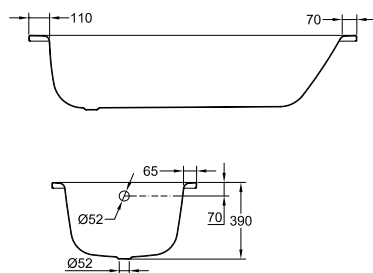

E, F = ширина борта ванны

ВАННЫ СТАЛЬНЫЕ

ванна Tanza plus / Tanza

TANZA plus

Артикул	Описание	Вместимость
2.2520.1.000.000.1	Tanza plus 150 × 70 см	165 л
2.2519.1.000.000.1	Tanza plus 160 × 70 см	180 л
2.2518.1.000.000.1	Tanza plus 170 × 70 см	195 л
2.2523.1.000.000.1	Tanza plus 160 × 75 см	200 л
2.2522.1.000.000.1	Tanza plus 170 × 75 см	210 л