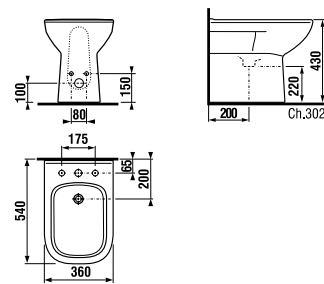

напольный унитаз

Артикул	Описание	Выпуск	Монтажный набор включен
8.2161.5.000.000.1	напольный унитаз, приставной, вкл. монтажный комплект	x	x

Заказать отдельно:

8.9361.0.300.063.1	термопластовое сиденье с крышкой, съемное, антибактериальная обработка, стальные петли		
8.9361.1.300.063.1	термопластовое сиденье с крышкой, съемное, антибактериальная обработка, стальные петли, механизм мягкого закрывания Slowclose		
8.9009.2.000.000.1	колесо выпуска на расстоянии 70-220 мм		

напольное биде

Артикул	Описание	302
8.3261.2.000.302.1	напольное биде, приставное, вкл. монтажный комплект	x

унитаз-компакт с горизонтальным выпуском

Артикул	Описание	Подвод воды	Сливной механизм	Выпуск	Монтажный набор включен
8.2661.6.000.288.1	унитаз-компакт (вкл. монтажный комплект)	x	x	x	x
8.2661.6.000.289.1	унитаз-компакт (вкл. монтажный комплект)	x	x	x	x

Заказать отдельно:

8.9361.0.300.063.1	дюрпластовое сиденье с крышкой, антибактериальная обработка, быстросъемные стальные петли				
8.9361.1.300.063.1	дюрпластовое сиденье с крышкой, антибактериальная обработка, быстросъемные стальные петли, механизм мягкого закрывания Slowclose				

ANTIBAK
Глазурованный внутренний круг и выпуск унитазов. Гладкая поверхность выпусков легко чистится, что препятствует возникновению бактерий.

ANTIBAK
Материал сидений обогащен составом с антибактериальным противоплесневелым воздействием.

VARIO
Выпуск Vario трансформируется в горизонтальный, вертикальный или косой выпуск.

унитаз-компакт с вертикальным выпуском

Артикул	Описание	Подвод воды	Сливной механизм	Выпуск	Монтажный набор включен
8.2661.7.000.288.1	унитаз-компакт (вкл. монтажный комплект)	x	x	x	x
8.2661.7.000.289.1	унитаз-компакт (вкл. монтажный комплект)	x	x	x	x