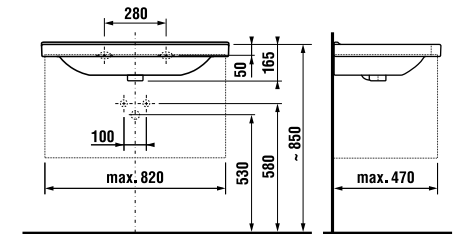

Артикул	Описание	ууу: 104
8.1042.6.xxx.yyy.1	раковина 85 см*	x
8.1995.1.000.028.1	полуьедестал с установочным комплектом (арт. 8.9001.5.000.000.1)	

* выравнивающая паста включена в комплект

Заказать отдельно:
8.9034.9.000.000.1 установочный комплект для раковин
3.7473.0.004.000.1 сифон для раковины Cubito 5/4" – 32 мм, хром, медь
3.7242.0.004.010.1 запорный вентиль Cubito 3/8" – 1/2" мм, хром, 2 шт