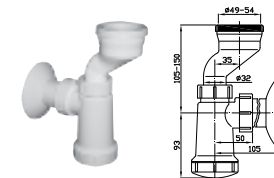

Артикул Описание
8.9136.4.000.000.1 длинная кнопка Dual Flush D2_D для унитаза MIO

Артикул Описание
8.9440.0.000.000.1 пластиковый сифон (запчасть) для писсуара Korint

Артикул Описание
8.9136.1.000.000.1 механизм смыва Dual Flush D2_D для LYRA