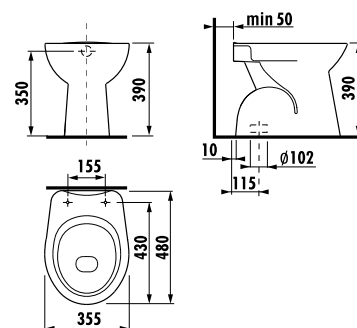

унитаз напольный Zeta plus, горизонтальный выпуск

Артикул	Описание	Выпуск
8.2174.7.000.000.1	напольный унитаз Zeta plus	→ х

Заказать отдельно:
8.9327.1.000.000.1 термопластовое сиденье с крышкой Zeta, пластиковые петли

унитаз напольный Zeta – вертикальный выпуск

Артикул	Описание	Выпуск
8.2239.7.000.000.1	унитаз напольный Zeta, вертикальный выпуск, глубокое смывание	↓ х

Заказать отдельно:
8.9299.9.000.000.1 установочный комплект для унитаза
8.9327.1.000.000.1 термопластовое сиденье с крышкой Zeta, пластиковые петли
8.9327.1.000.063.7 термопластовое сиденье с крышкой Zeta, стальные петли
8.9770.1.000.000.1 резиновая вставка – герметизация водоснабжения

унитаз напольный Zeta – горизонтальный выпуск

Артикул	Описание	Выпуск
8.2239.6.000.000.1	унитаз напольный Zeta, горизонтальный выпуск, глубокое смывание	→ х

Заказать отдельно:
8.9299.9.000.000.1 установочный комплект для унитаза
8.9327.1.000.000.1 термопластовое сиденье с крышкой Zeta, пластиковые петли
8.9327.1.000.063.7 термопластовое сиденье с крышкой Zeta, стальные петли
8.9770.1.000.000.1 резиновая вставка – герметизация водоснабжения

пластиковый бачок для напольного унитаза

Артикул	Описание
8.9371.0.000.000.1	пластиковый бачок, боковой подвод воды 3/8"
8.9371.1.000.000.1	пластиковый бачок с декором (кузнечик), боковой подвод воды 3/8"

Преимущества

- выполнен из качественного пластика с толщиной стенок 4-5 мм
- устойчив к UV-излучению
- цвет идентичен цвету керамики
- бесшумный
- регулируемая высота установки

термопластовое сиденье с крышкой Zeta

Артикул	Описание
8.9327.1.000.000.1	термопластовое сиденье с крышкой Zeta, пластиковые петли
8.9327.1.000.063.7	термопластовое сиденье с крышкой Zeta, стальные петли