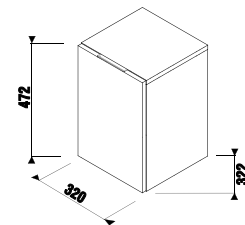

шкафчик

Артикул	Описание	Цветовая гамма		
		☐	☐	☐
		белый глянец	темная сосна	дуб
4.3J42.0.110.500.1	шкафчик, 1 дверца (петли слева), 1 стеклянная полочка	X		
4.3J42.0.110.461.1	шкафчик, 1 дверца (петли слева), 1 стеклянная полочка		X	
4.3J42.0.110.519.1	шкафчик, 1 дверца (петли слева), 1 стеклянная полочка			X
4.3J42.0.120.500.1	шкафчик, 1 дверца (петли справа), 1 стеклянная полочка	X		
4.3J42.0.120.461.1	шкафчик, 1 дверца (петли справа), 1 стеклянная полочка		X	
4.3J42.0.120.519.1	шкафчик, 1 дверца (петли справа), 1 стеклянная полочка			X