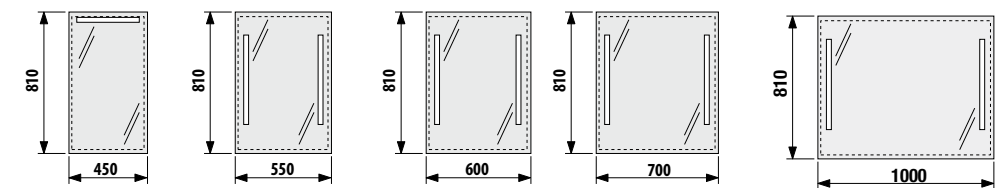

ЗЕРКАЛА И СВЕТИЛЬНИКИ

Отличительной особенностью зеркал Clear выступает возможность оборудовать их системой антизапотевания. Зеркала с подсветкой удобны в использовании благодаря мягкому свету, распространяемому в пространстве вблизи зеркала. Эту систему можно использовать даже в небольших ваннных комнатах, куда не проникает дневной свет. Светильники Jіka, имея уровень защиты IP44, могут быть установлены на расстоянии 60 см от ванны.

зеркала без подсветки

Артикул	Описание	Размеры
4.5570.1.173.144.1	прямоугольное, вкл. крепление к стене, скос 5 мм с каждой стороны, алюминиевая рама с 3 сторон, с возможностью установки освещения или/и системы антизапотевания максимального размера 574 × 274 мм	45 × 81 см
4.5571.1.173.144.1	прямоугольное, вкл. крепление к стене, скос 5 мм с каждой стороны, алюминиевая рама с 3 сторон, с возможностью установки освещения или/и системы антизапотевания максимального размера 274 × 274 мм	55 × 81 см
4.5572.1.173.144.1	прямоугольное, вкл. крепление к стене, скос 5 мм с каждой стороны, алюминиевая рама с 3 сторон, с возможностью установки освещения или/и системы антизапотевания максимального размера 274 × 274 мм	60 × 81 см
4.5573.1.173.144.1	прямоугольное, вкл. крепление к стене, скос 5 мм с каждой стороны, алюминиевая рама с 3 сторон, с возможностью установки освещения или/и системы антизапотевания максимального размера 574 × 274 мм	70 × 81 см
4.5576.1.173.144.1	прямоугольное, вкл. крепление к стене, скос 5 мм с каждой стороны, алюминиевая рама с 3 сторон, с возможностью установки освещения или/и системы антизапотевания максимального размера 574 × 274 мм	100 × 81 см

светильник для зеркала