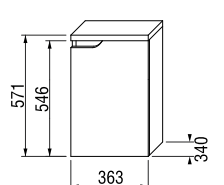

шкафчик под раковину 50, 55, 60 и 65 см

Артикул	Описание	Цвет корпуса (ламинация)/ Цвет фасада (ламинация)	
		белый/белый	белый/орех
4.3411.1.171.500.1	шкафчик под раковину 50, 55, 60, 65 см, 1 ящик, включая декоративную вставку под раковину	X	
4.3411.1.171.506.1	шкафчик под раковину 50, 55, 60, 65 см, 1 ящик, включая декоративную вставку под раковину		X
4.3417.1.171.500.1	внутренний ящик для шкафчика под раковину 50, 55, 60, 65 см, опционально		
8.9424.6.000.000.1	компактный сифон, DN40		

шкафчик под раковину 67 см

Артикул	Описание	Цвет корпуса (ламинация)/ Цвет фасада (ламинация)	
		белый/белый	белый/орех
4.3412.1.171.500.1	шкафчик под раковину 67 см, 1 ящик	X	
4.3412.1.171.506.1	шкафчик под раковину 67 см, 1 ящик		X
4.3417.2.171.500.1	внутренний ящик для шкафчика под раковину 67 см, опционально		
8.9424.6.000.000.1	компактный сифон, DN40		

шкафчик под раковину 75 см

Артикул	Описание	Цвет корпуса (ламинация)/ Цвет фасада (ламинация)	
		белый/белый	белый/орех
4.3413.1.171.500.1	шкафчик под раковину 75 см, 1 ящик	X	
4.3413.1.171.506.1	шкафчик под раковину 75 см, 1 ящик		X
4.3417.3.171.500.1	внутренний ящик для шкафчика под раковину 75 см, опционально		
8.9424.6.000.000.1	компактный сифон, DN40		

шкафчик под раковину 85 см

Артикул	Описание	Цвет корпуса (ламинация)/ Цвет фасада (ламинация)	
		белый/белый	белый/орех
4.3414.1.171.500.1	шкафчик под раковину 85 см, 1 ящик	X	
4.3414.1.171.506.1	шкафчик под раковину 85 см, 1 ящик		X
4.3417.4.171.500.1	внутренний ящик для шкафчика под раковину 85 см, опционально		
8.9424.6.000.000.1	компактный сифон, DN40		

шкафчик под раковину 105 см