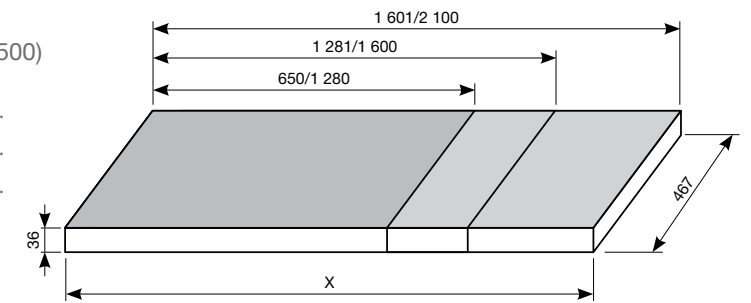

Столешницы без отверстия

(цветовая гамма: темная сосна - 461, дуб - 519, белый - 500)

- 4.6J42.0 650-1 280 мм x мм исп.
- 4.6J42.1 1 281-1 600 мм x мм исп.
- 4.6J42.2 1 601-2 100 мм x мм исп.

Подрезаемые столешницы