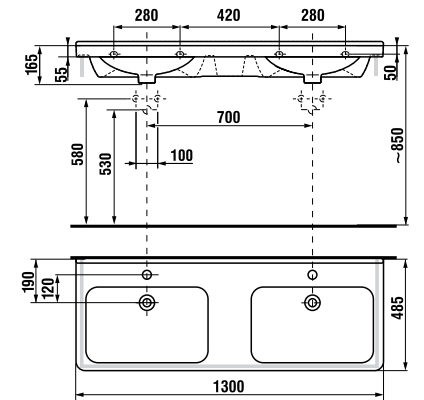

мини-раковина 45 см

Артикул	Описание	ууу: 104
8.1142.2.xxx.yyy.1	мини-раковина 45 см	x

Заказать отдельно:

8.9034.9.000.000.1	установочный комплект для раковин
3.7473.0.004.000.1	сифон для раковины Cubito 5/4" – 32 мм, хром, медь
3.7242.0.004.010.1	запорный вентиль Cubito 3/8" – 1/2" мм, хром, 2 шт

асимметричная мини-раковина 45 см

Артикул	Описание	ууу: 105	ууу: 106
8.1142.3.xxx.yyy.1	асимметричная раковина 45 см, с установочным комплектом, левая	x	
8.1142.4.xxx.yyy.1	асимметричная раковина 45 см, с установочным комплектом, правая		x

Заказать отдельно:

3.7473.0.004.000.1	сифон для раковины Cubito 5/4" – 32 мм, хром, медь
3.7242.0.004.010.1	запорный вентиль Cubito 3/8" – 1/2" мм, хром, 2 шт

асимметричная раковина 75 см

Артикул	Описание	ууу: 104	ууу: 109
8.1242.1.xxx.yyy.1	асимметричная раковина 75 см, левая	x	x
8.1242.2.xxx.yyy.1	асимметричная раковина 75 см, правая	x	x
8.1995.1.000.028.1	полупьедестал с установочным комплектом (арт. 8.9001.5.000.000.1)		

Заказать отдельно:

8.9034.9.000.000.1	установочный комплект для раковин
3.7473.0.004.000.1	сифон для раковины Cubito 5/4" – 32 мм, хром, медь
3.7242.0.004.010.1	запорный вентиль Cubito 3/8" – 1/2" мм, хром, 2 шт

Код xxx в артикуле продукта = номер цвета (000 белый, 100 Jika perla).

двойная раковина 130 см

Артикул	Описание	ууу: 104	ууу: 109
8.1442.0.xxx.yyy.1	двойная раковина 130 см*	x	x

Заказать отдельно:

3.7473.0.004.000.1	сифон для раковины Cubito 5/4" – 32 мм, хром, медь

*выравнивающая паста включена в комплект

двойная раковина 130 см с полупьедесталом

Артикул	Описание	ууу: 104	ууу: 109
8.1442.0.xxx.yyy.1	двойная раковина 130 см*	x	x
8.1995.1.000.028.1	полупьедестал с установочным комплектом (арт. 8.9001.5.000.000.1)		

*выравнивающая паста включена в комплект