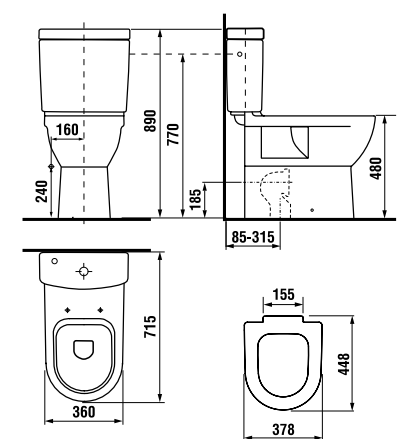

напольный унитаз

Артикул	Описание	Выпуск	Включает установочный комплект
8.2571.6.xxx.000.1	напольный унитаз	x	x
Запасные части:			
8.9175.3.000.000.1	установочный комплект для унитаза		
Заказать отдельно:			
8.9271.1.3xx.000.1	дюропластовое сиденье для унитаза с крышкой Mio, антибактериальная обработка, быстросъемные стальные петли		
8.9271.2.3xx.000.1	дюропластовое сиденье для унитаза с крышкой Mio, антибактериальная обработка, механизм мягкого закрывания Slowclose		
8.9902.5.000.000.1	колесо выпуска Varigo для расстояния 220–350 мм		
8.9009.2.000.000.1	колесо выпуска Varigo для расстояния 70–220 мм		

напольное биде

Артикул	Описание	304	Включает установочный комплект
8.3271.2.xxx.304.1	напольное биде	x	x
Запасные части:			
8.9175.3.000.000.1	установочный комплект для биде		

унитаз-компакт

Артикул	Описание	Подвод воды	Сливной механизм	Выпуск	Включает установочный комплект
8.2371.6.xxx.000.1	чаша унитаза			x	x
8.2771.2.xxx.241.1	бачок	x	x		
8.2771.3.xxx.242.1	бачок	x	x		
Заказать отдельно:					
8.9271.1.3xx.000.1	дюропластовое сиденье для унитаза с крышкой Mio, антибактериальная обработка, быстросъемные стальные петли				
8.9271.2.3xx.000.1	дюропластовое сиденье для унитаза с крышкой Mio, антибактериальная обработка, механизм мягкого закрывания Slowclose				
8.9902.5.000.000.1	колесо выпуска Varigo для расстояния 220–350 мм				
8.9009.2.000.000.1	колесо выпуска Varigo для расстояния 70–220 мм				

Код xxx в артикуле продукта = номер цвета (000 белый, 100 Jika perla).

унитаз-компакт, высокая чаша