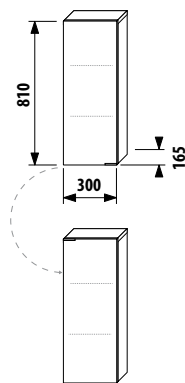

неглубокий средний шкафчик - левый

Артикул	Описание	Цвет корпуса/фасада			
		крем	мокко	белый	зеленый
4.5528.1.021.560.1	неглубокий средний шкафчик, 2 стеклянные полки, левая дверца	X			
4.5528.1.021.429.1	неглубокий средний шкафчик, 2 стеклянные полки, левая дверца		X		
4.5528.1.021.500.1	неглубокий средний шкафчик, 2 стеклянные полки, левая дверца			X	
4.5528.1.021.156.1	неглубокий средний шкафчик, 2 стеклянные полки, левая дверца				X

неглубокий средний шкафчик - правый

Артикул	Описание	Цвет корпуса/фасада			
		крем	мокко	белый	зеленый
4.5528.2.021.560.1	неглубокий средний шкафчик, 2 стеклянные полки, правая дверца	X			
4.5528.2.021.429.1	неглубокий средний шкафчик, 2 стеклянные полки, правая дверца		X		
4.5528.2.021.500.1	неглубокий средний шкафчик, 2 стеклянные полки, правая дверца			X	
4.5528.2.021.156.1	неглубокий средний шкафчик, 2 стеклянные полки, правая дверца				X

неглубокий высокий шкафчик

Артикул	Описание	Цвет корпуса/фасада				
		крем	мокко	белый	зеленый	серебро
4.5526.3.021.560.1	высокий шкафчик, 4 стеклянные полки, 2 дверцы левые/правые	X				
4.5526.3.021.429.1	высокий шкафчик, 4 стеклянные полки, 2 дверцы левые/правые		X			
4.5526.3.021.500.1	высокий шкафчик, 4 стеклянные полки, 2 дверцы левые/правые			X		
4.5526.3.021.156.1	высокий шкафчик, 4 стеклянные полки, 2 дверцы левые/правые				X	
4.5530.1.021.004.1	ножки, 1 пара					X
4.5532.1.021.500.1	стальной ящик-органайзер для высокого шкафчика					
4.5531.1.021.500.1	стальной ящик-органайзер для крепления на фронтальную дверцу					

глубокий высокий шкафчик