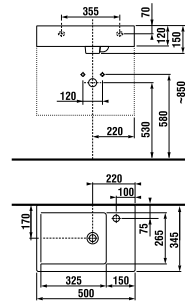

раковина 50 см

Артикул	Описание
8.1342.1.xxx.106.1	раковина 50 см, отверстие для смесителя справа

раковина 60 см

Артикул	Описание
8.1342.2.xxx.106.1	раковина 60 см, отверстие для смесителя справа

раковина 80 см

Артикул	Описание
8.1342.3.xxx.106.1	раковина 80 см, отверстие для смесителя справа*

* выравнивающая паста включена в комплект

двойная раковина 100 см

Артикул	Описание
8.1442.2.xxx.104.1	двойная раковина 100 см с двумя отверстиями для смесителя

* выравнивающая паста включена в комплект

Код xxx в артикуле продукта = номер цвета (000 белый, 100 JICA perla).

подвесной унитаз

Артикул	Описание
8.2042.3.xxx.000.1	подвесной унитаз, глубокое смывание (включает установочный комплект Easy Fit)
Заказать отдельно:	
8.9342.1.300.063.1	легкое сиденье дюропластовое с крышкой, стальные петли
8.9342.2.300.063.1	легкое сиденье дюропластовое с крышкой, стальные петли, механизм мягкого закрытия Slowclose
8.9269.5.000.000.1	комплект шумоизоляционных пластин
8.9461.4.000.000.1	выравнивающая паста
Запасные части:	
8.9283.8.000.000.1	комплект крепления к стене Jika Easy fit

Обратите, пожалуйста, внимание на высоту соединения.

JICA•perla

подвесное биде

JICA•perla

Артикул	Описание	ууу: 304	302
8.3042.1.xxx.ууу.1	подвесное биде (включает установочный комплект Easy fit)	x	x
Заказать отдельно:			
8.9269.5.000.000.1	комплект шумоизоляционных пластин		
8.9461.4.000.000.1	выравнивающая паста		
Запасные части:			
8.9283.8.000.000.1	комплект крепления к стене Jika Easy fit		

Обратите, пожалуйста, внимание на высоту соединения.

TOTAL CLEAN

Система каналов слива по всему контуру унитаза. Таким образом достигается равномерное распределение воды и полная гигиеничность.

ANTIBAK