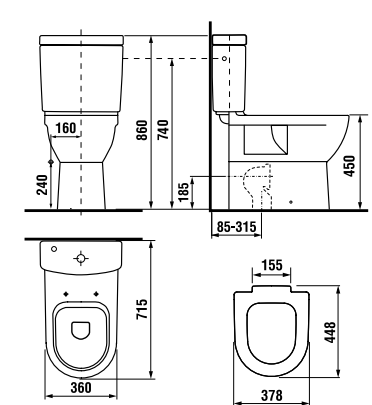

запчасти для унитазов-компакт

Артикул	Описание	Подвод воды
8.9135.3.000.000.1	наливной механизм	x
8.9135.4.000.000.1	наливной механизм	x
8.9136.2.000.000.1	сливной механизм D2D	
8.9136.4.000.000.1	кнопка D2D	
8.2771.2.xxx.000.1	бачок	x
8.2771.3.xxx.000.1	бачок	x
8.9175.3.000.000.1	установочный комплект для унитаза	
8.2771.4.xxx.000.1	крышка бачка Mio	

Код xxx в артикуле продукта = номер цвета (000 белый, 100 Jika perla).