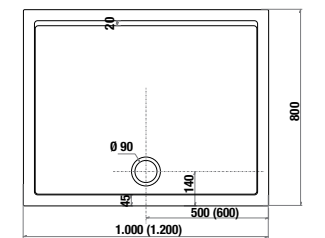

ДУШЕВЫЕ ПОДДОНЫ КЕРАМИЧЕСКИЕ

Neo-Ravenna квадратный, высота всего 80 мм

Артикул	Описание
2.1208.0.000.020.1	квадратный душевой поддон 800x800 мм
2.1209.0.000.020.1	квадратный душевой поддон 900x900 мм

Заказать отдельно:

2.9498.3.000.000.1	сифон для душевого поддона 60/40 мм, клапан из нержавеющей стали с логотипом JKA; дренаж 33 л/мин.
8.9910.3.000.000.1	расширяющая полоса между поддоном и стеной, 290 x 50 мм

	L	B	H
2.1208.0.000.020.1	800	800	80
2.1209.0.000.020.1	900	900	80

Неглазурированная сторона

Неглазурированная сторона

Neo-Ravenna прямоугольный, высота всего 80 мм

Артикул	Описание
2.1213.0.000.020.1	прямоугольный душевой поддон 900x720 мм

Заказать отдельно:

2.9498.3.000.000.1	сифон для душевого поддона 60/40 мм, клапан из нержавеющей стали с логотипом JKA; дренаж 33 л/мин.
8.9910.3.000.000.1	расширяющая полоса между поддоном и стеной, 290 x 50 мм

Неглазурированная сторона

Neo-Ravenna прямоугольный, высота всего 85 мм

Артикул	Описание
2.1215.3.000.020.1	прямоугольный душевой поддон 1000x800 мм
2.1216.0.000.020.1	прямоугольный душевой поддон 1200x800 мм

Заказать отдельно:

2.9498.3.000.000.1	сифон для душевого поддона 60/40 мм, клапан из нержавеющей стали с логотипом JKA; дренаж 33 л/мин.
8.9910.3.000.000.1	расширяющая полоса

Неглазурированная сторона

Неглазурированная сторона

аксессуары

Артикул	Описание
2.9498.3.000.000.1	сифон для душевого поддона 60/40 мм, клапан из нержавеющей стали с логотипом JKA; дренаж 33 л/мин.

ДУШЕВЫЕ ПОДДОНЫ GEL COAT