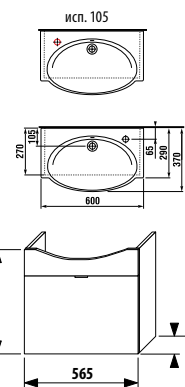

ПАКК 1+1
1+1 ПАКК
компактный шкафчик + раковина
- Безопасная доставка
- Компактная упаковка
- Простота сборки