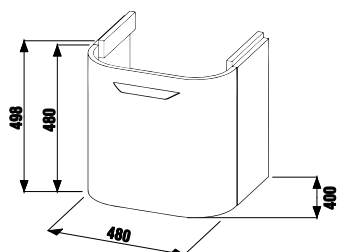

шкафчик для раковины 50 см

Артикул	Описание	Цвет корпуса/фасада		
		белый	ясень	дуб
4.5413.1.434.500.1	шкафчик под раковину 50 см, 1 ящик, скругленный фасад	X		
4.5413.1.434.340.1	шкафчик под раковину 50 см, 1 ящик, скругленный фасад		X	
4.5413.1.434.341.1	шкафчик под раковину 50 см, 1 ящик, скругленный фасад			X

шкафчик для раковины 55 см

Артикул	Описание	Цвет корпуса/фасада		
		белый	ясень	дуб
4.5413.2.434.500.1	шкафчик под раковину 55 см, 1 ящик, скругленный фасад	X		
4.5413.2.434.340.1	шкафчик под раковину 55 см, 1 ящик, скругленный фасад		X	
4.5413.2.434.341.1	шкафчик под раковину 55 см, 1 ящик, скругленный фасад			X

шкафчик для раковины 60 см

Артикул	Описание	Цвет корпуса/фасада		
		белый	ясень	дуб
4.5413.3.434.500.1	шкафчик под раковину 60 см, 1 ящик, скругленный фасад	X		
4.5413.3.434.340.1	шкафчик под раковину 60 см, 1 ящик, скругленный фасад		X	
4.5413.3.434.341.1	шкафчик под раковину 60 см, 1 ящик, скругленный фасад			X

шкафчик для раковины 65 см

Артикул	Описание	Цвет корпуса/фасада		
		белый	ясень	дуб
4.5413.4.434.500.1	шкафчик под раковину 65 см, 1 ящик, скругленный фасад	X		
4.5413.4.434.340.1	шкафчик под раковину 65 см, 1 ящик, скругленный фасад		X	
4.5413.4.434.341.1	шкафчик под раковину 65 см, 1 ящик, скругленный фасад			X

средний шкафчик, подвесной

Артикул	Описание	Цвет корпуса/фасада		
		белый	ясень	дуб
4.5414.1.434.500.1	средний шкафчик, подвесной, левая дверь	X		
4.5414.1.434.340.1	средний шкафчик, подвесной, левая дверь		X	
4.5414.1.434.341.1	средний шкафчик, подвесной, левая дверь			X
4.5414.2.434.500.1	средний шкафчик, подвесной, правая дверь	X		
4.5414.2.434.340.1	средний шкафчик, подвесной, правая дверь		X	
4.5414.2.434.341.1	средний шкафчик, подвесной, правая дверь			X

высокий шкафчик, подвесной