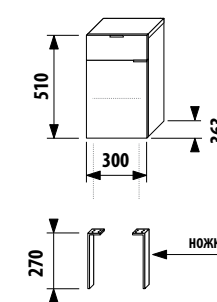

шкафчик с раковиной 70 см

Артикул	Описание	Цвет корпуса/фасада				
		крем	мокко	белый	зеленый	серебро
4.5516.2.021.560.1	модуль: шкафчик + раковина 70 см, 1 ящик	X				
4.5516.2.021.429.1	модуль: шкафчик + раковина 70 см, 1 ящик		X			
4.5516.2.021.500.1	модуль: шкафчик + раковина 70 см, 1 ящик			X		
4.5516.2.021.156.1	модуль: шкафчик + раковина 70 см, 1 ящик				X	
4.5530.1.021.004.1	ножки, 1 пара					X
4.5531.1.021.500.1	стальной ящик-органайзер для крепления на фронтальную дверцу					X

1+1 PACK
компактный шкафчик + раковина
- Безопасная доставка
- Компактная упаковка
- Простота сборки

шкафчик с раковиной 70 см без отверстия для смесителя

Артикул	Описание	Цвет корпуса/фасада				
		крем	мокко	белый	зеленый	серебро
4.5516.3.021.560.1	модуль: шкафчик + раковина 70 см, 1 ящик	X				
4.5516.3.021.429.1	модуль: шкафчик + раковина 70 см, 1 ящик		X			
4.5516.3.021.500.1	модуль: шкафчик + раковина 70 см, 1 ящик			X		
4.5516.3.021.156.1	модуль: шкафчик + раковина 70 см, 1 ящик				X	
4.5530.1.021.004.1	ножки, 1 пара					X
4.5531.1.021.500.1	стальной ящик-органайзер для крепления на фронтальную дверцу					X

1+1 PACK
компактный шкафчик + раковина
- Безопасная доставка
- Компактная упаковка
- Простота сборки

неглубокий средний шкафчик - левый

Артикул	Описание	Цвет корпуса/фасада				
		крем	мокко	белый	зеленый	серебро
4.5520.1.021.560.1	неглубокий средний шкафчик, 1 ящик, 1 стеклянная полка, левая дверца	X				
4.5520.1.021.429.1	неглубокий средний шкафчик, 1 ящик, 1 стеклянная полка, левая дверца		X			
4.5520.1.021.500.1	неглубокий средний шкафчик, 1 ящик, 1 стеклянная полка, левая дверца			X		
4.5520.1.021.156.1	неглубокий средний шкафчик, 1 ящик, 1 стеклянная полка, левая дверца				X	
4.5530.1.021.004.1	ножки, 1 пара					X

неглубокий средний шкафчик - правый