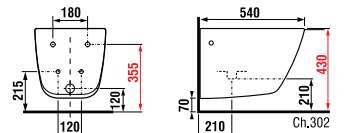

Обратите, пожалуйста, внимание на высоту соединения.

TOTAL CLEAN

Система каналов слива по всему контуру унитаза. Таким образом достигается равномерное распределение воды и полная гигиеничность.