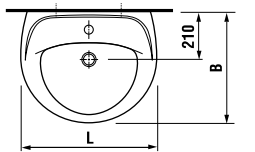

L	B	A	H
50 см	500	410	185	280
55 см	550	450	195	280
60 см	600	490	215	280