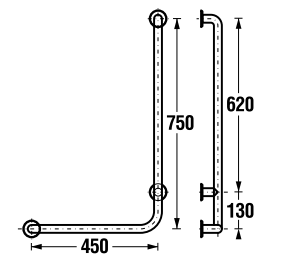

White design

Артикул	Описание
3.8971.2.000.000.1	поручень для душа, 750 x 450 мм, левый, белый
3.8972.2.000.000.1	поручень для душа, 750 x 450 мм, правый, белый

универсальный поручень

Нержавеющая сталь

Артикул	Описание
3.8971.1.003.000.1	универсальный поручень, 300 мм, нержавеющая сталь
3.8972.1.003.000.1	универсальный поручень, 600 мм, нержавеющая сталь