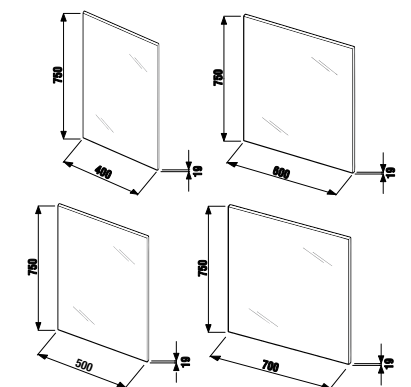

зеркало регулируемое Lyra 75x40, 50, 60 и 70 см

Артикул	Описание	Цвет корпуса		
		белый	вишня	темный дуб
4.5318.1.038.304.1	зеркало регулируемое 75 × 40 см	X		
4.5318.1.038.316.1	зеркало регулируемое 75 × 40 см			X
4.5318.1.038.318.1	зеркало регулируемое 75 × 40 см		X	
4.5319.1.038.304.1	зеркало регулируемое 75 × 50 см	X		
4.5319.1.038.316.1	зеркало регулируемое 75 × 50 см			X
4.5319.1.038.318.1	зеркало регулируемое 75 × 50 см		X	
4.5320.1.038.304.1	зеркало регулируемое 75 × 60 см	X		
4.5320.1.038.316.1	зеркало регулируемое 75 × 60 см			X
4.5320.1.038.318.1	зеркало регулируемое 75 × 60 см		X	
4.5321.1.038.304.1	зеркало регулируемое 75 × 70 см	X		
4.5321.1.038.316.1	зеркало регулируемое 75 × 70 см			X
4.5321.1.038.318.1	зеркало регулируемое 75 × 70 см		X