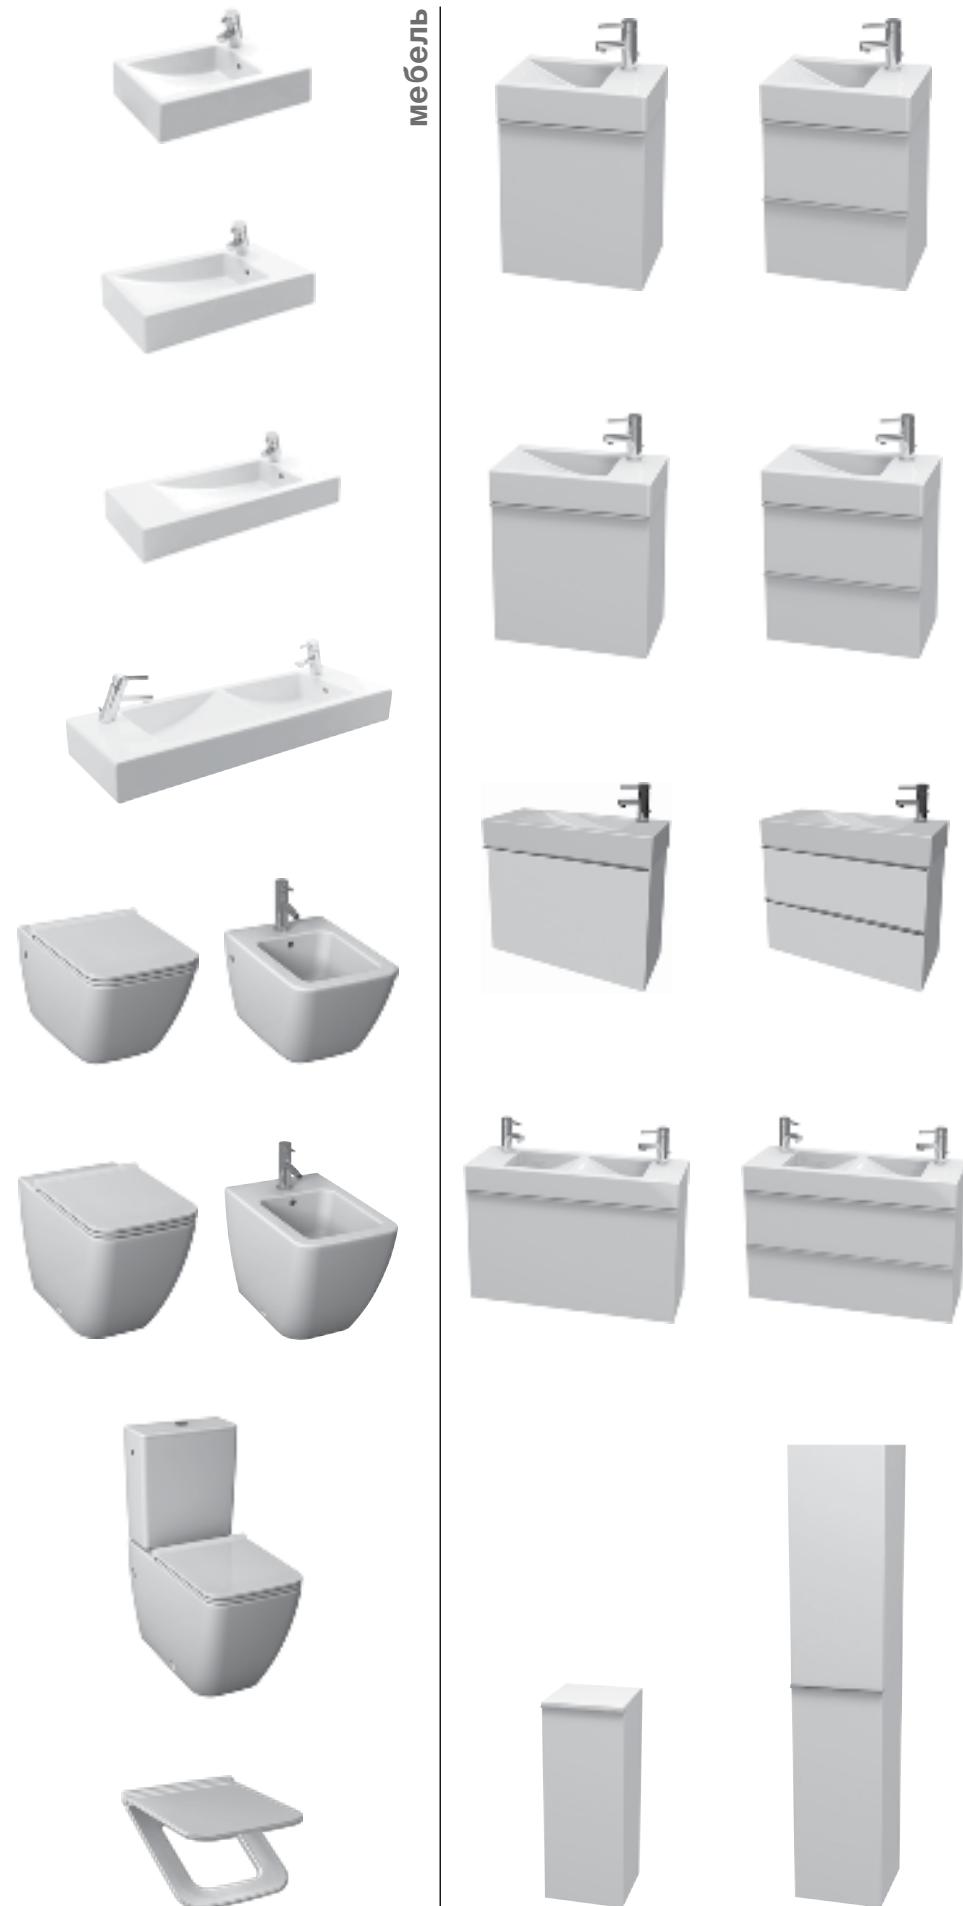

керамические изделия

мебель

Длина самой короткой двойной раковины Jika — около 100 см, поэтому она подходит даже для очень компактных ванных комнат. Однако, также можно оформить комфортабельное и не тесное личное пространство. Эту раковину можно комбинировать с нижним шкафчиком с выдвижными ящиками или просто со стильными хромированными сифонами.

JIKA•perla