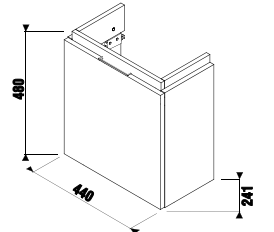

Минималистичный дизайн раковин Cubito притягивает с первого взгляда, придавая ванной комнате современный и привлекательный вид.

Подвесные шкафчики оборудованы стеклянными полочками, которые занимают совсем немного места.

Дверные петли снабжены механизмом мягкого закрывания.

Даже маленькое пространство под мини-раковиной может быть полностью использовано.

Шкафчики под раковину, даже самые небольшие, оснащены механизмом крепления с 3D-регулировкой.

Блестящие алюминиевые ручки придают мебели современный вид.

шкафчик под асимметричную мини-раковину 45 см

Артикул	Описание	Цветовая гамма		
		белый глянец	темная сосна	дуб
4.0J42.0.100.500.1	шкафчик под асимметричную мини-раковину 45x25 см 8.1142.3/4, дверца с шарнирным механизмом	X		
4.0J42.0.100.461.1	шкафчик под асимметричную мини-раковину 45x25 см 8.1142.3/4, дверца с шарнирным механизмом		X	
4.0J42.0.100.519.1	шкафчик под асимметричную мини-раковину 45x25 см 8.1142.3/4, дверца с шарнирным механизмом			X
4.0J42.0.200.500.1	шкафчик под асимметричную мини-раковину 45x25 см 8.1142.3/4, 2 дверцы	X		
4.0J42.0.200.461.1	шкафчик под асимметричную мини-раковину 45x25 см 8.1142.3/4, 2 дверцы		X	
4.0J42.0.200.519.1	шкафчик под асимметричную мини-раковину 45x25 см 8.1142.3/4, 2 дверцы			X

Рекомендуем компактный сифон Jіka 8.9424.6.000.000.1.

шкафчик под мини-раковину 45 см

Артикул	Описание	Цветовая гамма		
		белый глянец	темная сосна	дуб
4.0J42.1.301.500.1	шкафчик под мини-раковину 45x34 см 8.1142.2, 1 ящик	X		
4.0J42.1.301.461.1	шкафчик под мини-раковину 45x34 см 8.1142.2, 1 ящик		X	
4.0J42.1.301.519.1	шкафчик под мини-раковину 45x34 см 8.1142.2, 1 ящик			X

Рекомендуем компактный сифон Jіka 8.9424.6.000.000.1.

шкафчик под раковину 55 см