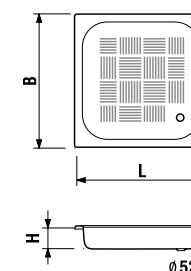

ДУШЕВЫЕ ПОДДОНЫ GEL COAT

душевой поддон Padana, gel coat, квадратный

Артикул	Описание
2.1193.1.000.000.1	квадратный душевой поддон, 800 × 800 мм
2.1193.2.000.000.1	квадратный душевой поддон, 900 × 900 мм

Душевой поддон Padana подходит для установки на уровне пола.

Для тонких душевых поддонов Padana рекомендуется сифон 2.9423.0 (увеличенный дренаж 54 л/мин.)

Заказать отдельно:

8.9910.3.000.000.1	расширяющая полоса между поддоном и стеной, 290 x 50 мм
2.9423.0.000.000.1	сифон для душевого поддона, диаметр 90 мм, крышка из нержавеющей стали диаметр 113 мм, дренаж 54 л/мин., вкл. установочный комплект

душевой поддон Padana, gel coat, угловой

Артикул	Описание
2.1193.3.000.000.1	угловой душевой поддон, 900 × 900 мм, радиус 550 мм

Душевой поддон Padana подходит для установки на уровне пола.

Для тонких душевых поддонов Padana рекомендуется сифон 2.9423.0 (увеличенный дренаж 54 л/мин.)

Заказать отдельно:

8.9910.3.000.000.1	расширяющая полоса между поддоном и стеной, 290 x 50 мм
2.9423.0.000.000.1	сифон для душевого поддона, диаметр 90 мм, крышка из нержавеющей стали диаметр 113 мм, дренаж 54 л/мин., вкл. установочный комплект

ДУШЕВЫЕ ПОДДОНЫ СТАЛЬНЫЕ

стальные душевые поддоны SOFIA

ANTISLIP

Вы никогда не поскользнетесь на поверхности вашего душевого поддона благодаря специальной противоскользящей обработке.

Преимущества

- эмалированные душевые поддоны гигиеничны, устойчивы к моющим средствам, царапинам, ударам и ржавчине.

Артикул	Описание	Antislip ууу: 011	
2.1407.0.000.000.1	квадратный душевой поддон 700 мм		
2.1408.0.000.011.1	квадратный душевой поддон 800 мм	x	
2.1409.0.000.000.1	квадратный душевой поддон 900 мм	x	
	L	B	H
2.1407.0	700	700	135
2.1408.0	800	800	145
2.1409.0	900	900	145

Заказать отдельно: