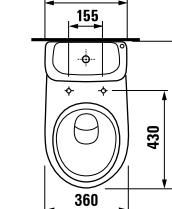

запчасти для унитазов-компактов

Запчасти для унитазов-компактов:

Артикул	Описание	Подвод	Сливной механизм	Выпуск
8.2427.4.000.000.1	чаша унитаза			x
8.2427.7.000.000.1	чаша унитаза			x
8.2427.6.000.000.1	чаша унитаза			x
8.2827.3.000.000.1	смывной бачок	x		
8.2827.3.000.242.1	смывной бачок	x	x	x
8.9135.3.000.000.1	наливной механизм	x		
8.9135.4.000.000.1	наливной механизм		x	x
8.9136.3.000.000.1	кнопка D2D	x	x	
8.9136.1.000.000.1	сливной механизм D2D	x	x	x
8.9135.3.000.000.1	наливной механизм	x		
8.9135.4.000.000.1	наливной механизм		x	
8.9136.3.000.000.1	кнопка D2D			
8.9136.1.000.000.1	сливной механизм D2D			

Бачок 8.2827.3.000.242.1 комплектуется системой двойного смыва Oliveira. Артикул см. в разделе Смывные системы Oliveira на стр. 172.