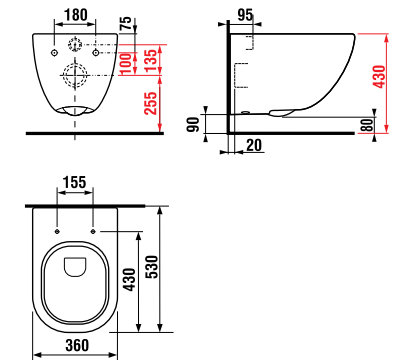

Унитаз Mio rimless

Инновационный дизайн и технологии нашли воплощение в безободковом унитазе Mio rimless. Данная модель отвечает всем современным требованиям, предъявляемым к уровню гигиеничности изделия. Унитаз Mio rimless не только высокогигиеничен, но и легок в уходе. Мощный единый поток смыва гарантирует омывание чаши по периметру и поддержание идеальной чистоты. Соблюдая условия экономии водных ресурсов, унитаз оснащен системой слива 4,5/3 литра.

подвесной унитаз rimless

Артикул	Описание
8.2071.4.000.000.1	безободковый подвесной унитаз rimless
Заказать отдельно:	
8.9269.5.000.000.1	комплект шумоизоляционных пластин
8.9461.4.000.000.1	выравнивающая паста

JIKA•perla

000 белый

100 JIKA perla

подвесной унитаз

JIKA•perla

Артикул	Описание
8.2071.2.xxx.000.1	подвесной унитаз, закрытый ободок, система смыва 4,5/3 л, установочный комплект Easyfit
Заказать отдельно:	
8.9269.5.000.000.1	комплект шумоизоляционных пластин
8.9461.4.000.000.1	выравнивающая паста

подвесное биде

НОВИНКА

Артикул	Описание	ууу: 304	302
8.3171.2.xxx.ууу.1	подвесное биде (включает установочный комплект Easyfit)	x	x
Заказать отдельно:			
8.9034.9.000.890.1	установочный комплект, белый		
8.9034.9.000.891.1	установочный комплект, серебро		
8.9269.5.000.000.1	комплект шумоизоляционных пластин		
8.9461.4.000.000.1	выравнивающая паста		
Запасные части:			
8.9283.4.000.000.1	установочный комплект Easy fit, установка снизу		

сиденье с крышкой

Артикул	Описание
8.9171.0.000.063.1	дюрпластовое сиденье с крышкой, для унитаза 8.2071.4, быстрьюемные стальные петли
8.9171.1.000.063.1	дюрпластовое сиденье с крышкой, для унитаза 8.2071.4, быстрьюемные стальные петли, механизм мягкого закрывания Slowclose