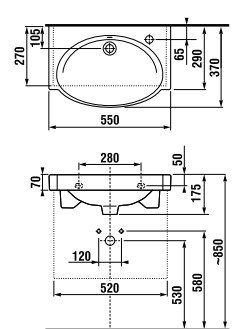

Артикул	Описание	ууу: 105	106	109
8.1021.2.000.ууу.1	раковина 55 x 37 см	x	x	x