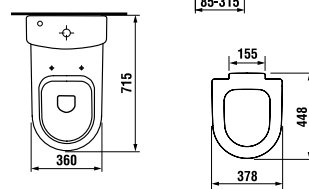

медицинская раковина Mio

Артикул	Описание	ууу: 104	109
8.1371.4.xxx.yyy.9	медицинская раковина 64 см, без перелива	x	x
8.9390.2.000.000.1	скрытый сифон		
8.9424.6.000.000.1	компактный сифон		

* 8.9424.6.000.000.1
** 8.9390.2.000.000.1

высокий унитаз Mio

46 см
50 см

Артикул	Описание	Подвод	Сливной механизм	Выпуск	Монтажный набор
8.2471.6.xxx.000.1	высокая чаша унитаза 50 см			x	x
8.2471.7.xxx.000.1	высокая чаша унитаза 46 см			x	x
8.2771.2.xxx.241.1	смывной бачок	x		x	
8.2771.3.xxx.242.1	смывной бачок		x	x	

Заказать отдельно:

8.9271.1.300.000.9	дюропластовое сиденье с крышкой Mio, антибактериальная обработка, быстроразъемные стальные петли
8.9271.2.300.000.9	дюропластовое сиденье с крышкой Mio, антибактериальная обработка, механизм мягкого закрывания Slowclose
8.9902.5.000.000.1	колесо выпуска Vario для расстояния 220-350 мм
8.9011.1.000.000.1	удлинненный установочный комплект, длина 30 см, включая декоративный колпачок
8.9009.2.000.000.1	колесо выпуска Vario для расстояния 70-220 мм

высокий унитаз DEEP by Jika

46 см
50 см

46 см
50 см

Артикул	Описание	Подвод	Сливной механизм	Выпуск	Монтажный набор
8.2361.6.000.000.1	высокая чаша унитаза 50 см			x	x
8.2361.7.000.000.1	высокая чаша унитаза 50 см			x	x
8.2361.9.000.000.1	высокая чаша унитаза 46 см			x	x
8.2361.8.000.000.1	высокая чаша унитаза 46 см			x	x
8.2761.2.000.241.1	смывной бачок	x		x	
8.2761.3.000.242.1	смывной бачок		x	x	

Заказать отдельно: