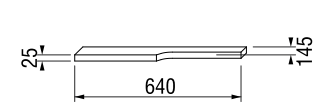

Запасные части:		
4.3417.8.171.500.1	декоративная вставка под раковину 50, 55, 60, 65 см	X