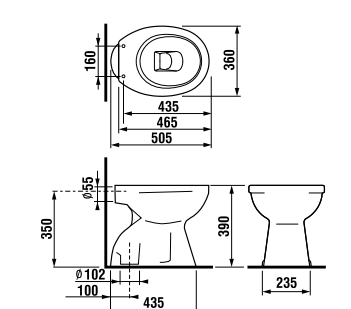

мини-раковина 40 см

Артикул	Описание	ууу: 104	109
8.1539.3.000.ууу.1	мини-раковина 40 см	x	x

Заказать отдельно:
8.9034.9.000.000.1 установочный комплект для раковины

раковина 50, 55 и 60 см

Артикул	Описание	ууу: 104	109
8.1039.0.000.ууу.9	раковина 50 см с установочным комплектом	x	x
8.1039.1.000.ууу.9	раковина 55 см с установочным комплектом	x	x
8.1039.2.000.ууу.9	раковина 60 см с установочным комплектом	x	x

раковина 50, 55 и 60 см с полупьедесталом

Артикул	Описание	ууу: 104	109
8.1039.0.000.ууу.9	раковина 50 см с установочным комплектом	x	x
8.1039.1.000.ууу.9	раковина 55 см с установочным комплектом	x	x
8.1039.2.000.ууу.9	раковина 60 см с установочным комплектом	x	x
8.1939.1.000.000.1	полупьедестал с установочным комплектом (арт. 8.9001.3.000.000.1)		

раковина 50, 55 и 60 см с пьедесталом

Артикул	Описание	ууу: 104	109
8.1039.0.000.ууу.9	раковина 50 см с установочным комплектом	x	x
8.1039.1.000.ууу.9	раковина 55 см с установочным комплектом	x	x
8.1039.2.000.ууу.9	раковина 60 см с установочным комплектом	x	x
8.1939.0.000.000.9	пьедестал		

	L	B	A	H
50 см	500	400	205	190
55 см	550	440	205	205
60 см	600	470	205	205

унитаз-компакт с горизонтальным выпуском