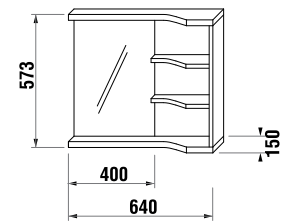

зеркало с полочками

Артикул	Описание	Цвет корпуса (ламинация)
4.3421.1.171.500.1	зеркало с полочками, правое/левое	500 белый X

зеркало регулируемое

Артикул	Описание	Цвет корпуса (ламинация)
4.3422.1.171.500.1	зеркало, 640 × 573 мм, вращение 90°	500 белый X