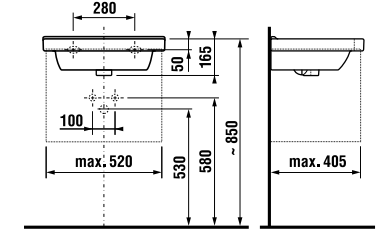

Артикул	Описание	ууу: 104	109
8.1042.2.xxx.yyy.1	раковина 55 см	x	x
8.1042.3.xxx.yyy.1	раковина 60 см	x	x
8.1042.4.xxx.yyy.1	раковина 65 см	x	x
8.1995.1.000.028.1	полуьедестал с установочным комплектом (арт. 8.9001.5.000.000.1)		

Заказать отдельно:
8.9034.9.000.000.1 установочный комплект для раковины
3.7473.0.004.000.1 сифон для раковины Cubito 5/4" – 32 мм, хром, медь
3.7242.0.004.010.1 запорный вентиль Cubito 3/8" – 1/2" мм, хром, 2 шт