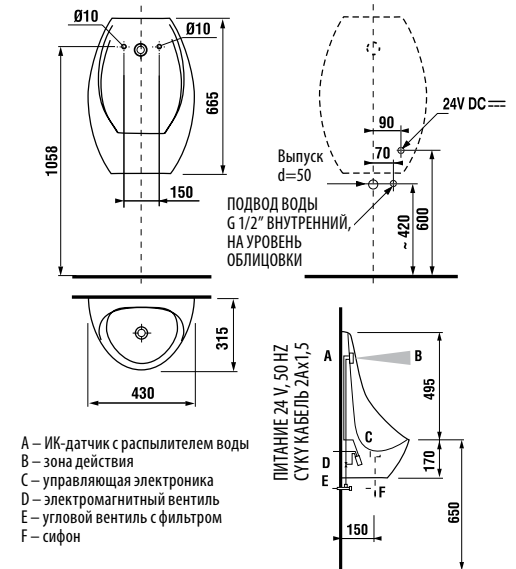

- A - ИК-датчик с распылителем воды
- B - зона действия
- C - управляющая электроника
- D - электромагнитный вентиль
- E - угловой вентиль с фильтром
- F - сифон