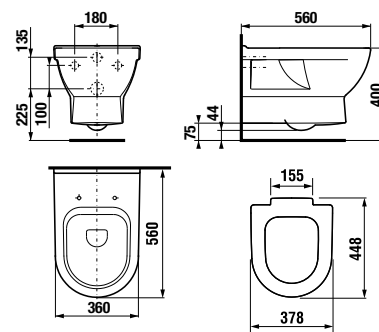

Для коллекции Cubito мы рекомендуем напольные унитазы и унитазы-компакты из коллекций Pure и Mio, см. стр. 22, 58-59.

Код xxx в артикуле продукта = номер цвета (000 белый, 100 Jika perla).

JIKA•perla

JIKA PERLA
Водоотталкивающее покрытие Jika Perla: защищает керамическую поверхность и облегчает уход за ней.