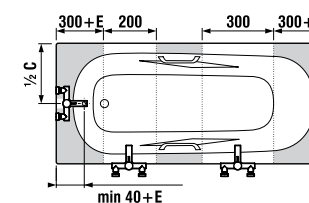

Эти зоны рекомендованы для размещения стока ванны или смесителя.

Области, обозначенные этим цветом, не рекомендованы для размещения стока ванны или смесителя.

E, F = ширина борта ванны