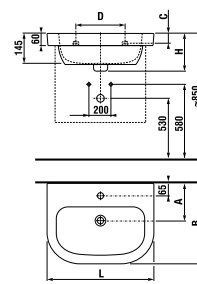

10 лет на керамические изделия.

MAGIC FIX

раковины 50, 55, 60 и 65 см

Артикул	Описание	ууу: 104	109	134	139
8.1261.1.000.ууу.1	раковина 50 см	x	x	x	x
8.1261.2.000.ууу.1	раковина 55 см	x	x		
8.1261.3.000.ууу.1	раковина 60 см	x	x		
8.1261.4.000.ууу.1	раковина 65 см	x	x		