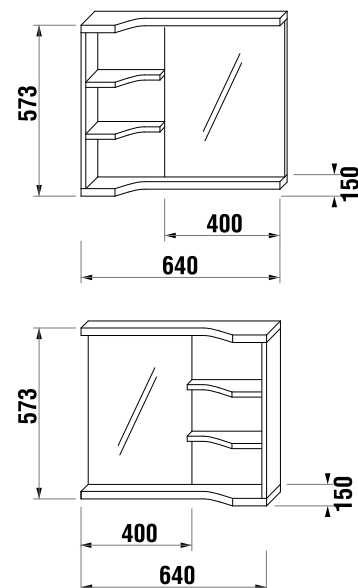

зеркало с полочками Mio

Артикул	Описание	Цвет корпуса
4.3421.1.171.500.1	зеркало с полочками, справа/слева	500 белый X