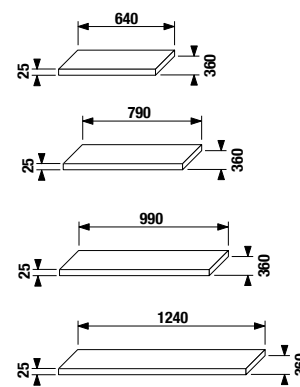

шкафчик с двойной раковиной 125 см без отверстия для смесителя

Артикул	Описание	Цвет корпуса/фасада			
		крем 560	мокко 429	белый 500	зеленый 156
4.5519.6.021.560.1	модуль: шкафчик + двойная раковина 125 см без отверстия для смесителя, 2 ящика	X			
4.5519.6.021.429.1	модуль: шкафчик + двойная раковина 125 см без отверстия для смесителя, 2 ящика		X		
4.5519.6.021.500.1	модуль: шкафчик + двойная раковина 125 см без отверстия для смесителя, 2 ящика			X	
4.5519.6.021.156.1	модуль: шкафчик + двойная раковина 125 см без отверстия для смесителя, 2 ящика				X
4.5531.1.021.500.1	стальной ящик-органайзер для крепления на фронтальную дверцу				

Упаковка в 2 короба: компактный шкафчик и раковина отдельно.

ПОЛОЧКИ

Артикул	Описание	Цвет		
		крем	мокко	белый
4.5529.1.021.560.1	полка под раковину 65 см, вкл. 2 консоли	X		
4.5529.1.021.429.1	полка под раковину 65 см, вкл. 2 консоли		X	
4.5529.1.021.500.1	полка под раковину 65 см, вкл. 2 консоли			X
4.5529.2.021.560.1	полка под раковину 80 см, вкл. 2 консоли	X		
4.5529.2.021.429.1	полка под раковину 80 см, вкл. 2 консоли		X	
4.5529.2.021.500.1	полка под раковину 80 см, вкл. 2 консоли			X
4.5529.3.021.560.1	полка под раковину 100 см, вкл. 2 консоли	X		
4.5529.3.021.429.1	полка под раковину 100 см, вкл. 2 консоли		X	
4.5529.3.021.500.1	полка под раковину 100 см, вкл. 2 консоли			X
4.5529.4.021.560.1	полка под раковину 125 см, вкл. 2 консоли	X		
4.5529.4.021.429.1	полка под раковину 125 см, вкл. 2 консоли		X	
4.5529.4.021.500.1	полка под раковину 125 см, вкл. 2 консоли			X

полотенцедержатели

Полотенцедержатель Tigo из нержавеющей стали — не только практичный аксессуар, но и деталь, создающая стиль.