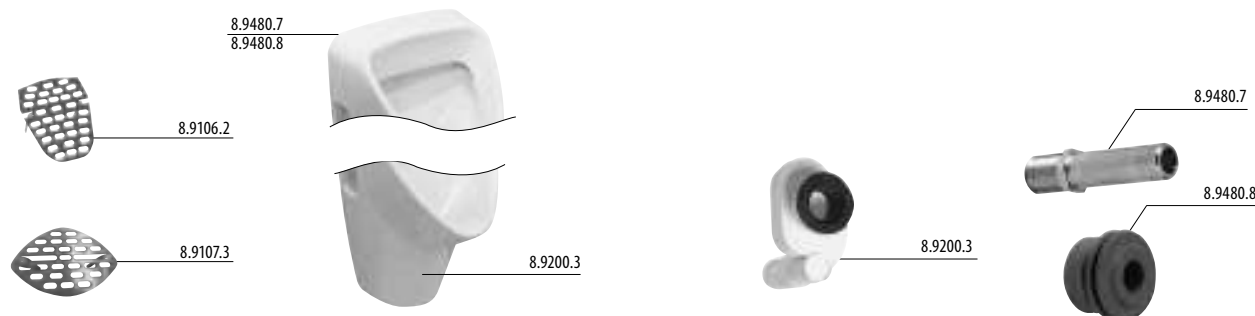

технические аксессуары для писсуаров Golem и Livo с внутренним подводом воды