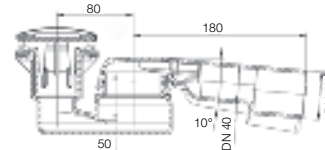

аксессуары

Артикул	Описание
2.9498.3.000.000.1	сифон для душевого поддона 60/40 мм, клапан из нержавеющей стали с логотипом JKA; дренаж 33 л/мин.