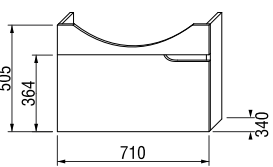

шкафчик под раковину 50, 55, 60 и 65 см

Артикул	Описание	Цвет корпуса (ламинация)/ Цвет фасада (ламинация)	
		белый/белый	белый/орех
4.3411.1.171.500.1	шкафчик под раковину 50, 55, 60, 65 см, 1 ящик, включая декоративную вставку под раковину	X	
4.3411.1.171.506.1	шкафчик под раковину 50, 55, 60, 65 см, 1 ящик, включая декоративную вставку под раковину		X
4.3417.1.171.500.1	внутренний ящик для шкафчика под раковину 50, 55, 60, 65 см, опционально		
8.9424.6.000.000.1	компактный сифон, DN40		

шкафчик под раковину 67 см

Артикул	Описание	Цвет корпуса (ламинация)/ Цвет фасада (ламинация)	
		белый/белый	белый/орех
4.3412.1.171.500.1	шкафчик под раковину 67 см, 1 ящик	X	
4.3412.1.171.506.1	шкафчик под раковину 67 см, 1 ящик		X
4.3417.2.171.500.1	внутренний ящик для шкафчика под раковину 67 см, опционально		
8.9424.6.000.000.1	компактный сифон, DN40		

шкафчик под раковину 75 см

Артикул	Описание	Цвет корпуса (ламинация)/ Цвет фасада (ламинация)	
		белый/белый	белый/орех
4.3413.1.171.500.1	шкафчик под раковину 75 см, 1 ящик	X	
4.3413.1.171.506.1	шкафчик под раковину 75 см, 1 ящик		X
4.3417.3.171.500.1	внутренний ящик для шкафчика под раковину 75 см, опционально		
8.9424.6.000.000.1	компактный сифон, DN40		

шкафчик под раковину 85 см

Артикул	Описание	Цвет корпуса (ламинация)/ Цвет фасада (ламинация)	
		белый/белый	белый/орех
4.3414.1.171.500.1	шкафчик под раковину 85 см, 1 ящик	X	
4.3414.1.171.506.1	шкафчик под раковину 85 см, 1 ящик		X
4.3417.4.171.500.1	внутренний ящик для шкафчика под раковину 85 см, опционально		
8.9424.6.000.000.1	компактный сифон, DN40		

шкафчик под раковину 105 см