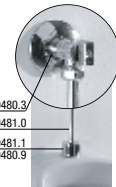

арматура смыва для углового вентиля