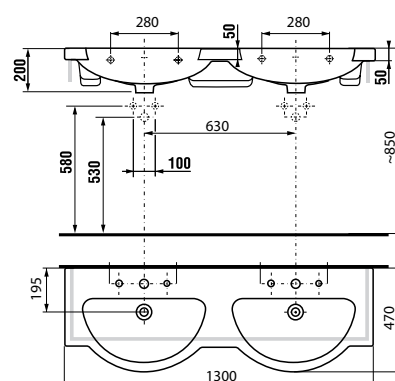

двойная раковина 130 см

Артикул	Описание	ууу: 104
8.1471.9.ххх.ууу.1	двойная раковина 130 см*	х
Заказать отдельно:		
8.9034.9.000.000.1	установочный комплект для раковины (для двойной раковины необходимо сделать заказ 2 шт.)	
8.9424.6.000.000.1	компактный сифон	

* выравнивающая паста включена в комплект