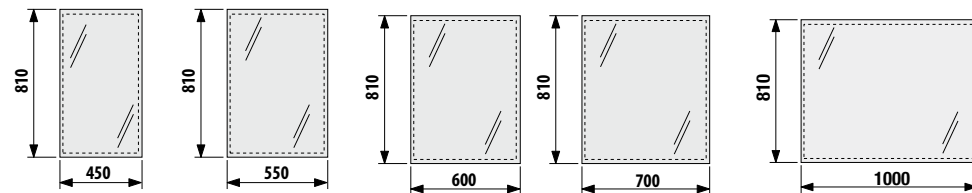

Артикул	Описание	Размеры
4.5570.1.173.144.1	прямоугольное, вкл. крепление к стене, скос 5 мм с каждой стороны, алюминиевая рама с 3 сторон, с возможностью установки освещения или/и системы антизапотевания максимального размера 574 × 274 мм	45 × 81 см
4.5571.1.173.144.1	прямоугольное, вкл. крепление к стене, скос 5 мм с каждой стороны, алюминиевая рама с 3 сторон, с возможностью установки освещения или/и системы антизапотевания максимального размера 274 × 274 мм	55 × 81 см
4.5572.1.173.144.1	прямоугольное, вкл. крепление к стене, скос 5 мм с каждой стороны, алюминиевая рама с 3 сторон, с возможностью установки освещения или/и системы антизапотевания максимального размера 274 × 274 мм	60 × 81 см
4.5573.1.173.144.1	прямоугольное, вкл. крепление к стене, скос 5 мм с каждой стороны, алюминиевая рама с 3 сторон, с возможностью установки освещения или/и системы антизапотевания максимального размера 574 × 274 мм	70 × 81 см
4.5576.1.173.144.1	прямоугольное, вкл. крепление к стене, скос 5 мм с каждой стороны, алюминиевая рама с 3 сторон, с возможностью установки освещения или/и системы антизапотевания максимального размера 574 × 274 мм	100 × 81 см