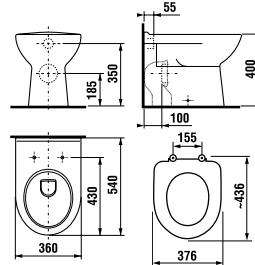

Артикул	Описание	Выпуск	Монтажный набор включен
8.2361.5.000.000.1	напольный унитаз	x	x
Заказать отдельно:			
8.9328.1.300.063.9	дюропластовое сиденье для унитаза с крышкой Deer by Jika, антибактериальная обработка, стальные петли		
8.9328.4.300.000.9	дюропластовое сиденье для унитаза с крышкой Deer by Jika, антибактериальная обработка, механизм мягкого закрывания Slowclose		
8.9009.2.000.000.1	колесо выпуска Varjo для расстояния 70 – 220 мм		
Дополнительно:			
8.9175.3.000.000.1	установочный комплект для унитаза