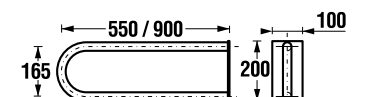

White design

Артикул	Описание
3.8971.4.000.000.1	опорный поручень, 550 мм, фиксированное положение, белый
3.8972.4.000.000.1	опорный поручень, 900 мм, фиксированное положение, белый