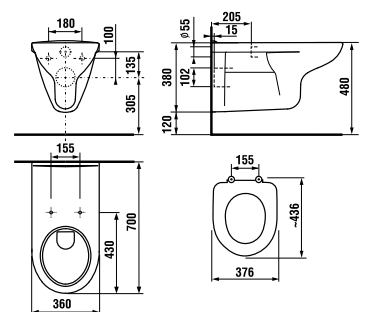

70 см

Артикул	Описание
8.2064.2.xxx.000.1	подвесной унитаз длиной 70 см, с глубоким смыванием

Заказать отдельно:

8.9328.2.300.000.1	дюропластовое сиденье для унитаза без крышки, антибактериальная обработка, пластиковые петли
8.9328.2.300.063.1	дюропластовое сиденье для унитаза без крышки, антибактериальная обработка, стальные петли
8.9011.0.000.000.1	удлинненная трубка подвода (1 м Ø 45 мм) для присоединения подвесного унитаза к стандартному скрытому бачку