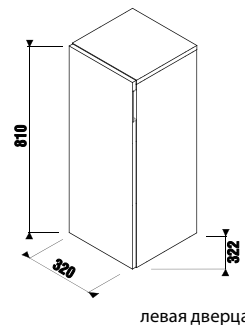

средний шкафчик

Артикул	Описание	Цветовая гамма		
		☐	☐	☐
		белый глянец	темная сосна	дуб
4.3J42.1.110.500.1	средний шкафчик, 1 дверца (петли слева), 2 стеклянные полочки	X		
4.3J42.1.110.461.1	средний шкафчик, 1 дверца (петли слева), 2 стеклянные полочки		X	
4.3J42.1.110.519.1	средний шкафчик, 1 дверца (петли слева), 2 стеклянные полочки			X
4.3J42.1.120.500.1	средний шкафчик, 1 дверца (петли справа), 2 стеклянные полочки	X		
4.3J42.1.120.461.1	средний шкафчик, 1 дверца (петли справа), 2 стеклянные полочки		X	
4.3J42.1.120.519.1	средний шкафчик, 1 дверца (петли справа), 2 стеклянные полочки			X