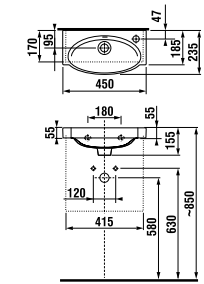

Артикул	Описание	ууу: 105	106	109
8.1521.2.000.ууу.1	мини-раковина 45 см	x	x	x