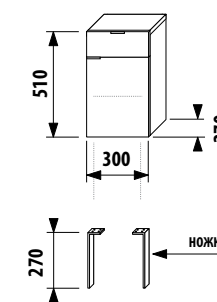

шкафчик с раковиной 70 см

Артикул	Описание	Цвет корпуса/фасада				
		крем	мокко	белый	зеленый	серебро
4.5516.2.021.560.1	модуль: шкафчик + раковина 70 см, 1 ящик	X				
4.5516.2.021.429.1	модуль: шкафчик + раковина 70 см, 1 ящик		X			
4.5516.2.021.500.1	модуль: шкафчик + раковина 70 см, 1 ящик			X		
4.5516.2.021.156.1	модуль: шкафчик + раковина 70 см, 1 ящик				X	
4.5530.1.021.004.1	ножки, 1 пара					X
4.5531.1.021.500.1	стальной ящик-органайзер для крепления на фронтальную дверцу					X

1+1 PACK
компактный шкафчик + раковина
- Безопасная доставка
- Компактная упаковка
- Простота сборки

шкафчик с раковиной 70 см без отверстия для смесителя

Артикул	Описание	Цвет корпуса/фасада				
		крем	мокко	белый	зеленый	серебро
4.5516.3.021.560.1	модуль: шкафчик + раковина 70 см, 1 ящик	X				
4.5516.3.021.429.1	модуль: шкафчик + раковина 70 см, 1 ящик		X			
4.5516.3.021.500.1	модуль: шкафчик + раковина 70 см, 1 ящик			X		
4.5516.3.021.156.1	модуль: шкафчик + раковина 70 см, 1 ящик				X	
4.5530.1.021.004.1	ножки, 1 пара					X
4.5531.1.021.500.1	стальной ящик-органайзер для крепления на фронтальную дверцу					X

1+1 PACK
компактный шкафчик + раковина
- Безопасная доставка
- Компактная упаковка
- Простота сборки

неглубокий средний шкафчик - левый

Артикул	Описание	Цвет корпуса/фасада				
		крем	мокко	белый	зеленый	серебро
4.5520.1.021.560.1	неглубокий средний шкафчик, 1 ящик, 1 стеклянная полка, левая дверца	X				
4.5520.1.021.429.1	неглубокий средний шкафчик, 1 ящик, 1 стеклянная полка, левая дверца		X			
4.5520.1.021.500.1	неглубокий средний шкафчик, 1 ящик, 1 стеклянная полка, левая дверца			X		
4.5520.1.021.156.1	неглубокий средний шкафчик, 1 ящик, 1 стеклянная полка, левая дверца				X	
4.5530.1.021.004.1	ножки, 1 пара					X

неглубокий средний шкафчик - правый