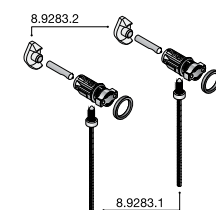

Артикул Описание
8.9283.4.000.000.1 комплект крепления Easy fit