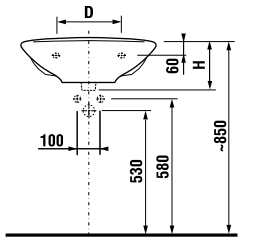

Артикул	Описание	ууу: 104 109 121		
8.1427.0.000.ууу.9	раковина 50 см с установочным комплектом	x	x	x
8.1427.1.000.ууу.9	раковина 55 см с установочным комплектом	x	x	x
8.1427.2.000.ууу.9	раковина 60 см с установочным комплектом	x	x	x
8.1927.0.000.000.9	пьедестал			
8.1927.1.000.000.5	полупьедестал