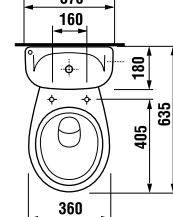

укороченный подвесной унитаз

Артикул	Описание
8.2137.2.000.000.1	укороченный подвесной унитаз LYRA Compact с глубоким смыванием. Длина всего 49 см!

Заказать отдельно:

8.9337.0.000.000.1	дюропластовое сиденье DINO для унитаза с крышкой, антибактериальная обработка, пластиковые петли
8.9337.2.000.000.1	дюропластовое сиденье DINO для унитаза без крышки, пластиковые петли
8.9337.0.300.063.9	дюропластовое сиденье DINO для унитаза с крышкой, антибактериальная обработка, стальные петли, только белый цвет
8.9337.2.300.063.1	дюропластовое сиденье для унитаза без крышки, антибактериальная обработка, стальные петли, только белый цвет

ВНИМАНИЕ! Для этого изделия используйте сиденье с крышкой DINO-LYRA-COMPACT (9337.0). Сиденье LYRA (9251.5) не подходит!

подвесной унитаз Dino

Артикул	Описание
8.2137.0.000.000.3	подвесной унитаз с глубоким смыванием DINO

Заказать отдельно:

8.9039.6.000.063.1	дюропластовое сиденье DINO для унитаза с крышкой, механизм мягкого закрывания Slowclose
8.9337.0.300.063.9	дюропластовое сиденье DINO для унитаза с крышкой, антибактериальная обработка, стальные петли, только белый цвет
8.9337.2.000.000.1	дюропластовое сиденье для унитаза без крышки, пластиковые петли
8.9337.2.300.063.1	дюропластовое сиденье для унитаза без крышки, антибактериальная обработка, стальные петли, только белый цвет

унитаз-компакт с косым выпуском

Артикул	Описание	Подвод	Включая сливной механизм	Выпуск
8.2423.4.000.242.9	унитаз-компакт с установочным комплектом	x	x	x

Унитаз 8.2423.4.000.242.9 комплектуется системой двойного смыва Oliveira. Артикул см. в разделе Смывные системы Oliveira на стр. 172.

Заказать отдельно: