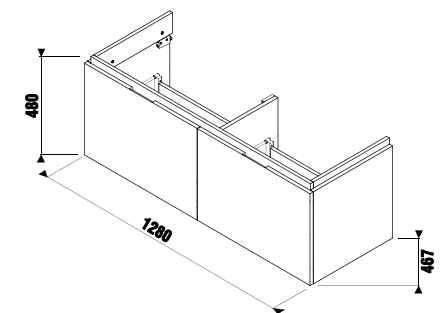

шкафчик под раковину 75 см, 2 ящика

НОВИНКА

Артикул	Описание	Цветовая гамма		
		белый глянец	темная сосна	дуб
4.0J42.5.403.500.1	шкафчик под раковину 75 см 8.1242.1, 2 ящика, отверстие для смесителя справа	X		
4.0J42.5.403.461.1	шкафчик под раковину 75 см 8.1242.1, 2 ящика, отверстие для смесителя справа		X	
4.0J42.5.403.519.1	шкафчик под раковину 75 см 8.1242.1, 2 ящика, отверстие для смесителя справа			X
4.0J42.5.404.500.1	шкафчик под раковину 75 см 8.1242.2, 2 ящика, отверстие для смесителя слева	X		
4.0J42.5.404.461.1	шкафчик под раковину 75 см 8.1242.2, 2 ящика, отверстие для смесителя слева		X	
4.0J42.5.404.519.1	шкафчик под раковину 75 см 8.1242.2, 2 ящика, отверстие для смесителя слева			X

Рекомендуем компактный сифон Jіka 8.9424.6.000.000.1.

шкафчик под раковину 85 см

Артикул	Описание	Цветовая гамма		
		белый глянец	темная сосна	дуб
4.0J42.6.301.500.1	шкафчик под раковину 85 см 8.1042.6, 1 ящик	X		
4.0J42.6.301.461.1	шкафчик под раковину 85 см 8.1042.6, 1 ящик		X	
4.0J42.6.301.519.1	шкафчик под раковину 85 см 8.1042.6, 1 ящик			X

Рекомендуем компактный сифон Jіka 8.9424.6.000.000.1.

шкафчик под раковину 85 см, 2 ящика

НОВИНКА

Артикул	Описание	Цветовая гамма		
		белый глянец	темная сосна	дуб
4.0J42.6.402.500.1	шкафчик под раковину 85 см 8.1242.6, 2 ящика	X		
4.0J42.6.402.461.1	шкафчик под раковину 85 см 8.1242.6, 2 ящика		X	
4.0J42.6.402.519.1	шкафчик под раковину 85 см 8.1242.6, 2 ящика			X

Рекомендуем компактный сифон Jіka 8.9424.6.000.000.1.

шкафчик под двойную раковину 130 см, 4 ящика