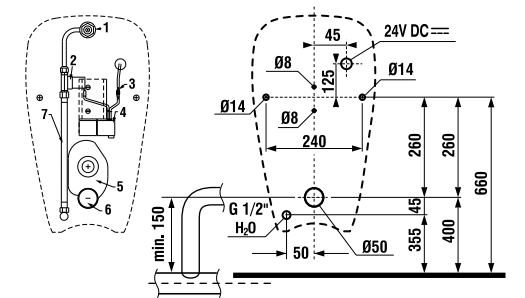

1. 1 - крепление смыва с уплотнителем
2. 2 - электромагнитный клапан
3. 3 - электронный подвод
4. 4 - блок электроники с радарным датчиком
5. 5 - сифон (1 л)
6. 6 - трубка выпуска 50 мм
7. 7 - подвод воды к писсуару

8.9106.2