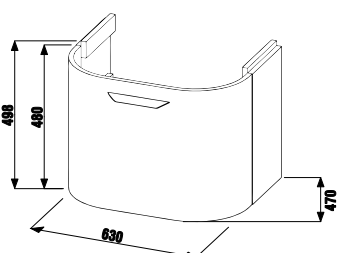

шкафчик для раковины 50 см

Артикул	Описание	Цвет корпуса/фасада		
		белый	ясень	дуб
4.5413.1.434.500.1	шкафчик под раковину 50 см, 1 ящик, скругленный фасад	X		
4.5413.1.434.340.1	шкафчик под раковину 50 см, 1 ящик, скругленный фасад		X	
4.5413.1.434.341.1	шкафчик под раковину 50 см, 1 ящик, скругленный фасад			X

шкафчик для раковины 55 см

Артикул	Описание	Цвет корпуса/фасада		
		белый	ясень	дуб
4.5413.2.434.500.1	шкафчик под раковину 55 см, 1 ящик, скругленный фасад	X		
4.5413.2.434.340.1	шкафчик под раковину 55 см, 1 ящик, скругленный фасад		X	
4.5413.2.434.341.1	шкафчик под раковину 55 см, 1 ящик, скругленный фасад			X

шкафчик для раковины 60 см

Артикул	Описание	Цвет корпуса/фасада		
		белый	ясень	дуб
4.5413.3.434.500.1	шкафчик под раковину 60 см, 1 ящик, скругленный фасад	X		
4.5413.3.434.340.1	шкафчик под раковину 60 см, 1 ящик, скругленный фасад		X	
4.5413.3.434.341.1	шкафчик под раковину 60 см, 1 ящик, скругленный фасад			X

шкафчик для раковины 65 см

Артикул	Описание	Цвет корпуса/фасада		
		белый	ясень	дуб
4.5413.4.434.500.1	шкафчик под раковину 65 см, 1 ящик, скругленный фасад	X		
4.5413.4.434.340.1	шкафчик под раковину 65 см, 1 ящик, скругленный фасад		X	
4.5413.4.434.341.1	шкафчик под раковину 65 см, 1 ящик, скругленный фасад			X

средний шкафчик, подвесной

Артикул	Описание	Цвет корпуса/фасада		
		белый	ясень	дуб
4.5414.1.434.500.1	средний шкафчик, подвесной, левая дверь	X		
4.5414.1.434.340.1	средний шкафчик, подвесной, левая дверь		X	
4.5414.1.434.341.1	средний шкафчик, подвесной, левая дверь			X
4.5414.2.434.500.1	средний шкафчик, подвесной, правая дверь	X		
4.5414.2.434.340.1	средний шкафчик, подвесной, правая дверь		X	
4.5414.2.434.341.1	средний шкафчик, подвесной, правая дверь			X

высокий шкафчик, подвесной