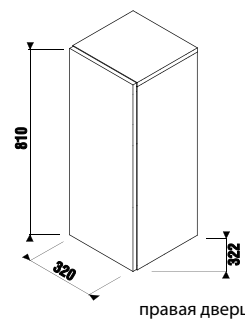

средний шкафчик

Артикул	Описание	Цветовая гамма		
		☐	☐	☐
		белый глянец	темная сосна	дуб
4.3J42.1.110.500.1	средний шкафчик, 1 дверца (петли слева), 2 стеклянные полочки	X		
4.3J42.1.110.461.1	средний шкафчик, 1 дверца (петли слева), 2 стеклянные полочки		X	
4.3J42.1.110.519.1	средний шкафчик, 1 дверца (петли слева), 2 стеклянные полочки			X
4.3J42.1.120.500.1	средний шкафчик, 1 дверца (петли справа), 2 стеклянные полочки	X		
4.3J42.1.120.461.1	средний шкафчик, 1 дверца (петли справа), 2 стеклянные полочки		X	
4.3J42.1.120.519.1	средний шкафчик, 1 дверца (петли справа), 2 стеклянные полочки			X