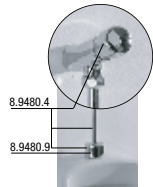

Арматура смыва, рекомендуемая для писсуаров Livo 8.4020.1 и 8.4020.0, для писсуаров Korint.

арматура смыва для вентиля под давлением

Заказать отдельно:	
8.9480.4	клапан (крышка, трубка) с таймером
8.9200.3	пластиковый сифон (горизонтальный/вертикальный выпуск)