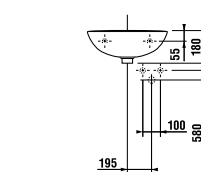

мини-раковина 50 см

Артикул	Описание	ууу: 105	106
8.1561.3.000.ууу.1	мини-раковина 50 см	x	x

Заказать отдельно:

8.9034.9.000.000.1	установочный комплект для раковины
3.7271.0.004.010.1	запорный вентиль Mio, 3/8" – 1/2" мм, хром, 2 шт.
3.7471.0.004.000.1	сифон для раковины Mio, 5/4" – 32 мм, хром, медь
8.9424.9.000.000.1	сифон, хромированный ABS, высота регулируется 175 – 270 мм, высота гидравлического затвора 75 мм, пропускная способность 45 л, с декоративными кольцами (также возможно использование без декоративных колец)

мини-раковина 50 x 23 см

Артикул	Описание	ууу: 105	106
8.1561.5.000.ууу.1	мини-раковина 50 x 23 см	x	x

Заказать отдельно:

8.9034.9.000.000.1	установочный комплект для раковины
3.7271.0.004.010.1	запорный вентиль Mio, 3/8" – 1/2" мм, хром, 2 шт.
3.7471.0.004.000.1	сифон для раковины Mio, 5/4" – 32 мм, хром, медь
8.9424.9.000.000.1	сифон, хромированный ABS, высота регулируется 175 – 270 мм, высота гидравлического затвора 75 мм, пропускная способность 45 л, с декоративными кольцами (также возможно использование без декоративных колец)

угловая раковина 55 см

Артикул	Описание	ууу: 104
8.1661.4.000.ууу.1	угловая раковина 55 см	x

Заказать отдельно:

8.9034.9.000.000.1	установочный комплект для раковины
8.9424.9.000.000.1	сифон, хромированный ABS, высота регулируется 175 – 270 мм, высота гидравлического затвора 75 мм, пропускная способность 45 л, с декоративными кольцами (также возможно использование без декоративных колец)

мини-раковина угловая 45 см

Артикул	Описание	ууу: 104
8.1661.2.000.ууу.1	угловая мини-раковина 45 см	x

Заказать отдельно: