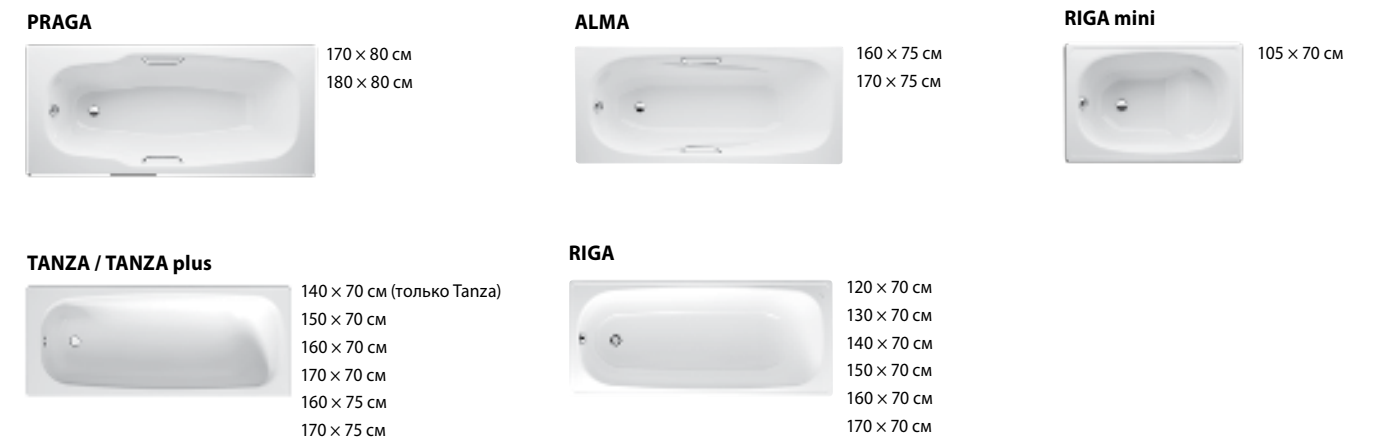

ОБЗОР РАКОВИНЫ И МЕБЕЛЬ

ОБЗОР ВСТРАИВАЕМЫЕ, ВРЕЗНЫЕ И СПЕЦИАЛЬНЫЕ РАКОВИНЫ

ОБЗОР МИНИ-РАКОВИНЫ И УГЛОВЫЕ РАКОВИНЫ

ОБЗОР СТАЛЬНЫЕ ВАННЫ

ОБЗОР ДУШЕВЫЕ ПОДДОНЫ

PURE / сталь

120 × 80 × 3 см
120 × 90 × 3 см
130 × 80 × 3 см
130 × 90 × 3 см
140 × 80 × 3 см
140 × 90 × 3 см

PADANA gel coat

100 × 80 × 3 см
120 × 80 × 3 см

SOFIA / сталь

70 × 70 × 13,5 см
80 × 80 × 14,5 см
90 × 90 × 14,5 см

NEO-RAVENNA / керамика

80 × 80 × 8 см
90 × 90 × 8 см

PURE / сталь

120 × 80 × 3 см
120 × 90 × 3 см
130 × 80 × 3 см
130 × 90 × 3 см
140 × 80 × 3 см
140 × 90 × 3 см