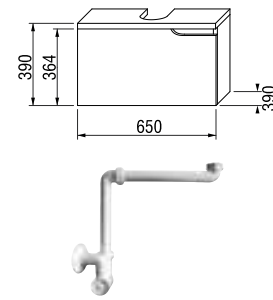

Mio предлагает эффективно использовать место для хранения полотенец и других принадлежностей ванной комнаты.

Компактный сифон.

шкафчик под раковину 50, 55, 60 и 65 см

Артикул	Описание	Цвет корпуса (ламинация)/ Цвет фасада (ламинация)	
		белый/белый	белый/орех
4.3411.1.171.500.1	шкафчик под раковину 50, 55, 60, 65 см, 1 ящик, включая декоративную вставку под раковину	X	
4.3411.1.171.506.1	шкафчик под раковину 50, 55, 60, 65 см, 1 ящик, включая декоративную вставку под раковину		X
4.3417.1.171.500.1	внутренний ящик для шкафчика под раковину 50, 55, 60, 65 см, опционально		
8.9424.6.000.000.1	компактный сифон, DN40		