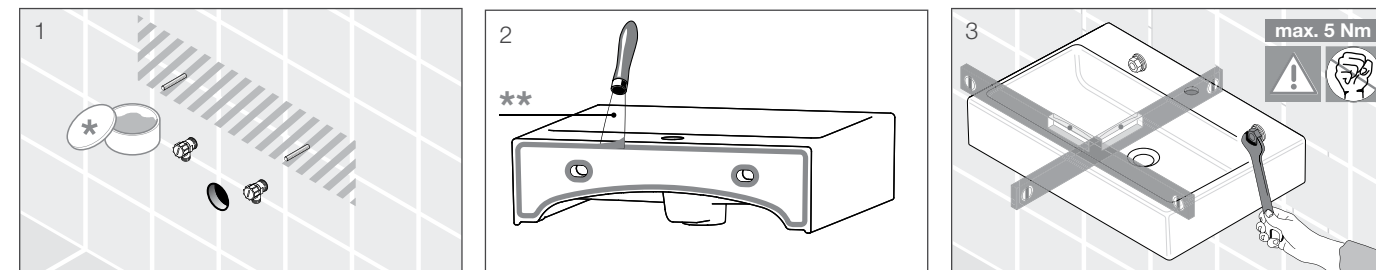

арматура для унитаза Era

Артикул	Описание
8.2453.2.000.242.1	Era унитаз-компакт, горизонтальный выпуск

Артикул	Описание
R.5880.1.31	Era комплект 2-х режимной арматуры

В комплект входит:

8.9053.2.000.000.9	нажимная кнопка для сливного механизма ATLAS
8.9053.3.000.000.9	сливной механизм ATLAS, 2-х режимный
8.9053.4.000.000.9	наливной механизм UNIBOTTOM
8.9053.5.000.000.9	уплотнительное кольцо между бачком и чашей
8.9053.6.000.000.9	запорное кольцо для сливного механизма ATLAS
8.9053.7.000.000.9	комплект крепежа M6x65 Oliveira

арматура для унитаза Vega

Артикул	Описание
8.2451.4.000.242.1	Vega унитаз-компакт, косой выпуск

Артикул	Описание
R.5880.1.34	Vega комплект 2-х режимной арматуры

В комплект входит:

8.9053.2.000.000.9	нажимная кнопка для сливного механизма ATLAS
8.9053.3.000.000.9	сливной механизм ATLAS, 2-х режимный
8.9053.4.000.000.9	наливной механизм UNIBOTTOM
8.9053.5.000.000.9	уплотнительное кольцо между бачком и чашей
8.9053.6.000.000.9	запорное кольцо для сливного механизма ATLAS
8.9053.7.000.000.9	комплект крепежа M6x65 Oliveira

При установке керамических изделий опционально можно заказать **выравнивающую пасту** или **шумоизоляционные пластины**.

Монтаж выравнивающей пасты 8.9461.4.000.000.1

* Жидкое мыло

** Толщина слоя выравнивающей пасты 5-10 мм