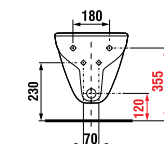

Артикул	Описание	ууу: 304	302
8.3061.2.000.ууу.1	подвесное биде	x	x
Заказать отдельно:			
8.9034.9.000.890.1	установочный комплект, белый		
8.9034.9.000.891.1	установочный комплект, хром		
8.9269.5.000.000.1	комплект шумоизоляционных пластин		
8.9461.4.000.000.1	выравнивающая паста		

Обратите внимание на высоту подключения.

Обратите внимание на высоту подключения.