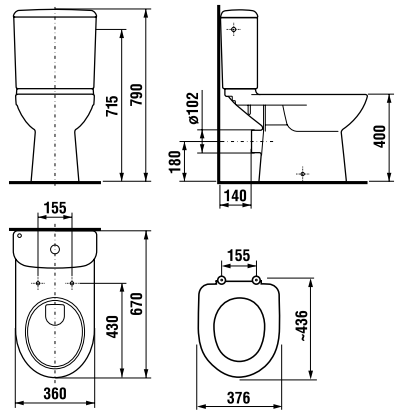

подвесной унитаз

Артикул	Описание
8.2061.1.000.000.1	подвесной унитаз
Заказать отдельно:	
8.9328.1.300.063.9	дюропластовое сиденье для унитаза с крышкой Deer by Jika, антибактериальная обработка, стальные петли
8.9328.4.300.000.9	дюропластовое сиденье для унитаза с крышкой Deer by Jika, антибактериальная обработка, механизм мягкого закрывания Slowclose, стальные петли

напольный унитаз

Артикул	Описание	Выпуск	Монтажный набор включен
8.2361.5.000.000.1	напольный унитаз	x	x
Заказать отдельно:			
8.9328.1.300.063.9	дюропластовое сиденье для унитаза с крышкой Deer by Jika, антибактериальная обработка, стальные петли		
8.9328.4.300.000.9	дюропластовое сиденье для унитаза с крышкой Deer by Jika, антибактериальная обработка, механизм мягкого закрывания Slowclose		
8.9009.2.000.000.1	колесо выпуска Varjo для расстояния 70 – 220 мм		
Дополнительно:			
8.9175.3.000.000.1	установочный комплект для унитаза		

биде

Артикул	Описание	ууу: 304 Монтажный набор включен
8.3261.1.000.304.1	биде	x x
Дополнительно:		
8.9175.3.000.000.1	установочный комплект для биде	

подвесное биде

Артикул	Описание	ууу: 304 Монтажный набор включен
8.3061.1.000.304.1	подвесное биде	x x
Заказать отдельно:		
8.9034.9.000.890.1	установочный комплект, белый	
8.9034.9.000.891.1	установочный комплект, хром	

унитаз-компакт с косым выпуском