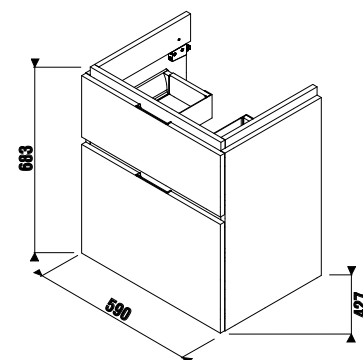

шкафчик под раковину 55 см, 2 ящика

НОВИНКА

Артикул	Описание	Цветовая гамма		
		белый глянец	темная сосна	дуб
4.0J42.2.402.500.1	шкафчик под раковину 55 см 8.1042.2, 2 ящика	X		
4.0J42.2.402.461.1	шкафчик под раковину 55 см 8.1042.2, 2 ящика		X	
4.0J42.2.402.519.1	шкафчик под раковину 55 см 8.1042.2, 2 ящика			X

Рекомендуем компактный сифон Jіka 8.9424.6.000.000.1.

шкафчик под раковину 60 см

Артикул	Описание	Цветовая гамма		
		белый глянец	темная сосна	дуб
4.0J42.3.301.500.1	шкафчик под раковину 60 см 8.1042.3, 1 ящик	X		
4.0J42.3.301.461.1	шкафчик под раковину 60 см 8.1042.3, 1 ящик		X	
4.0J42.3.301.519.1	шкафчик под раковину 60 см 8.1042.3, 1 ящик			X

Рекомендуем компактный сифон Jіka 8.9424.6.000.000.1.

шкафчик под раковину 60 см, 2 ящика

НОВИНКА

Артикул	Описание	Цветовая гамма		
		белый глянец	темная сосна	дуб
4.0J42.3.402.500.1	шкафчик под раковину 60 см 8.1042.3, 2 ящика	X		
4.0J42.3.402.461.1	шкафчик под раковину 60 см 8.1042.3, 2 ящика		X	
4.0J42.3.402.519.1	шкафчик под раковину 60 см 8.1042.3, 2 ящика			X

Рекомендуем компактный сифон Jіka 8.9424.6.000.000.1.

шкафчик под раковину 65 см

Артикул	Описание	Цветовая гамма		
		белый глянец	темная сосна	дуб
4.0J42.4.301.500.1	шкафчик под раковину 65 см 8.1042.4, 1 ящик	X		
4.0J42.4.301.461.1	шкафчик под раковину 65 см 8.1042.4, 1 ящик		X	
4.0J42.4.301.519.1	шкафчик под раковину 65 см 8.1042.4, 1 ящик			X

Рекомендуем компактный сифон Jіka 8.9424.6.000.000.1.

шкафчик под раковину 65 см, 2 ящика

НОВИНКА

Артикул	Описание	Цветовая гамма		
		белый глянец	темная сосна	дуб
4.0J42.4.402.500.1	шкафчик под раковину 65 см 8.1042.4, 2 ящика	X		
4.0J42.4.402.461.1	шкафчик под раковину 65 см 8.1042.4, 2 ящика		X	
4.0J42.4.402.519.1	шкафчик под раковину 65 см 8.1042.4, 2 ящика			X

Рекомендуем компактный сифон Jіka 8.9424.6.000.000.1.