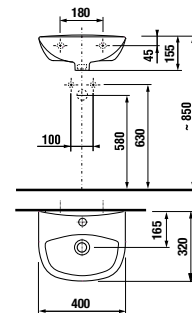

керамические изделия

мини-раковина 40 см

Артикул	Описание	ууу: 104	109
8.1539.3.000.ууу.1	мини-раковина 40 см	x	x

Заказать отдельно:
8.9034.9.000.000.1 установочный комплект для раковины

раковина 50, 55 и 60 см