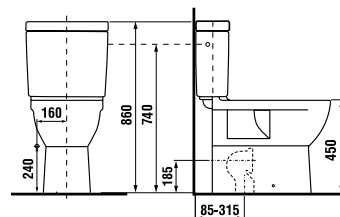

медицинская раковина Mio

Артикул	Описание	ууу: 104	109
8.1371.4.xxx.yyy.9	медицинская раковина 64 см, без перелива	x	x
8.9390.2.000.000.1	скрытый сифон		
8.9424.6.000.000.1	компактный сифон		

* 8.9424.6.000.000.1
** 8.9390.2.000.000.1

высокий унитаз Mio

46 см
50 см

Артикул	Описание	Подвод	Сливной механизм	Выпуск	Монтажный набор
8.2471.6.xxx.000.1	высокая чаша унитаза 50 см			x	x
8.2471.7.xxx.000.1	высокая чаша унитаза 46 см			x	x
8.2771.2.xxx.241.1	смывной бачок	x		x	
8.2771.3.xxx.242.1	смывной бачок		x	x	

Заказать отдельно:

8.9271.1.300.000.9	дюропластовое сиденье с крышкой Mio, антибактериальная обработка, быстроразъемные стальные петли
8.9271.2.300.000.9	дюропластовое сиденье с крышкой Mio, антибактериальная обработка, механизм мягкого закрывания Slowclose
8.9902.5.000.000.1	колесо выпуска Vario для расстояния 220-350 мм
8.9011.1.000.000.1	удлинненный установочный комплект, длина 30 см, включая декоративный колпачок
8.9009.2.000.000.1	колесо выпуска Vario для расстояния 70-220 мм

высокий унитаз DEEP by Jika

46 см
50 см

46 см
50 см

Артикул	Описание	Подвод	Сливной механизм	Выпуск	Монтажный набор
8.2361.6.000.000.1	высокая чаша унитаза 50 см			x	x
8.2361.7.000.000.1	высокая чаша унитаза 50 см			x	x
8.2361.9.000.000.1	высокая чаша унитаза 46 см			x	x
8.2361.8.000.000.1	высокая чаша унитаза 46 см			x	x
8.2761.2.000.241.1	смывной бачок	x		x	
8.2761.3.000.242.1	смывной бачок		x	x	

Заказать отдельно: