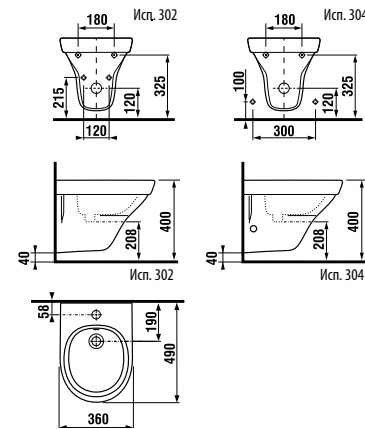

подвесное биде

Артикул	Описание
8.3021.1.000.304.1	подвесное биде, с боковым отверстием для подвода воды
8.3021.1.000.302.1	подвесное биде, без бокового отверстия для подвода воды
Заказать отдельно:	
8.9034.9.000.890.1	установочный комплект, цвет белый
8.9034.9.000.891.1	установочный комплект, цвет хром
8.9269.5.000.000.1	комплект шумоизоляционных пластин
8.9461.4.000.000.1	выравнивающая паста