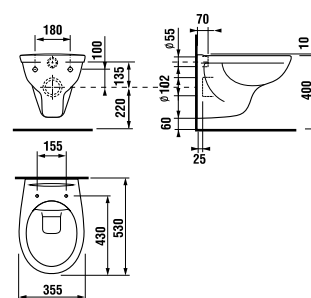

Преимущества

- аксессуары из высококачественной стали AISI 430, диаметр 28 мм, толщина 1,5 мм
- простота очистки, гигиеничная поверхность
- допустимая нагрузка до 120 кг на поручни и сиденья (также зависит от материала крепежей)
- широкий выбор решений для зоны туалета, душа, ванны
- 30 лет гарантии