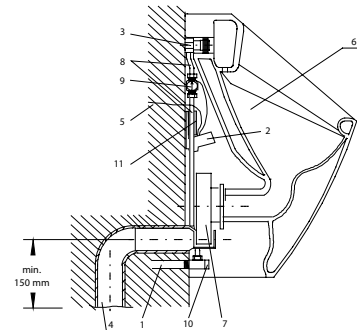

1. 1 - подвод воды
2. 2 - канал передачи с электронным сенсором
3. 3 - крепление смыва с уплотнителем
4. 4 - трубка выпуска Ø 50 мм
5. 5 - блок питания (24 V DC или 230 V AC)
6. 6 - писсуар
7. 7 - сифон
8. 8 - соединительные шланги
9. 9 - электромагнитный клапан
10. 10 - угловой вентиль
11. 11 - держатель батареи