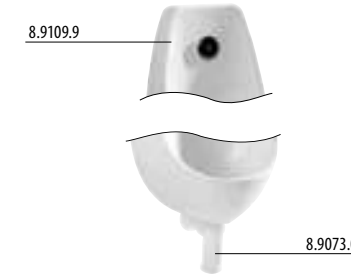

Артикул	Описание
8.4110.1.000.000.1	писсуар Domino

Заказать отдельно:	
8.9109.9.000.000.1	распылитель воды
8.9921.0.000.000.1	установочный комплект для писсуара
8.9073.0.000.000.1	сифон
8.9073.2.000.000.1	сифон