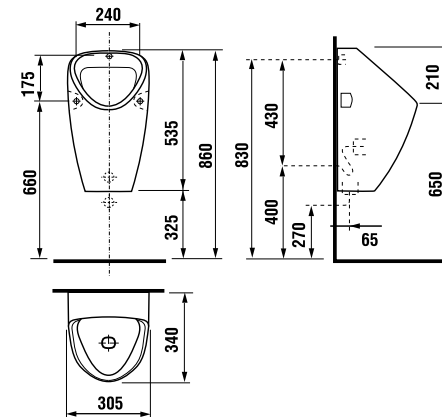

писсуар Golem с внутренним подводом воды

Артикул	Описание
8.4306.0.000.000.1	писсуар Golem

Заказать отдельно:

8.9034.9.000.890.1	установочный комплект, цвет белый
8.9034.9.000.891.1	установочный комплект, цвет хром
8.9200.3.000.000.1	сифон, горизонтальный/вертикальный выпуск
8.9480.7.000.000.1	трубка 1/2", внутренний подвод воды
8.9480.8.000.000.1	резиновая уплотняющая прокладка, внутренняя
8.9106.2.000.000.1	фильтр