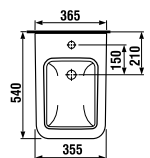

Обратите, пожалуйста, внимание на высоту соединения.