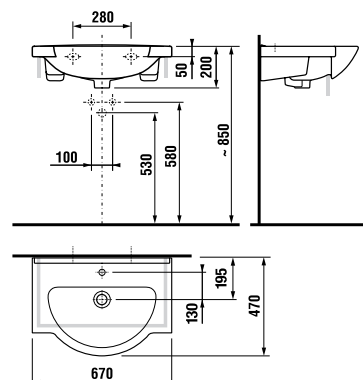

раковина-столешница 67 см

Артикул	Описание	ууу: 104
8.1471.5.ххх.ууу.1	раковина-столешница 67 см	х
Заказать отдельно:		
8.9034.9.000.000.1	установочный комплект для раковины	
8.9424.6.000.000.1	компактный сифон