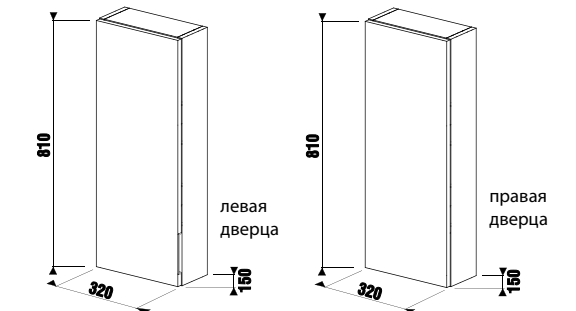

средний неглубокий шкафчик

Артикул	Описание	Цветовая гамма		
		☐	☐	☐
		белый глянец	темная сосна	дуб
4.3J42.4.110.500.1	средний неглубокий шкафчик, 1 дверца (петли слева), 2 стеклянные полочки	X		
4.3J42.4.110.461.1	средний неглубокий шкафчик, 1 дверца (петли слева), 2 стеклянные полочки		X	
4.3J42.4.110.519.1	средний неглубокий шкафчик, 1 дверца (петли слева), 2 стеклянные полочки			X
4.3J42.4.120.500.1	средний неглубокий шкафчик, 1 дверца (петли справа), 2 стеклянные полочки	X		
4.3J42.4.120.461.1	средний неглубокий шкафчик, 1 дверца (петли справа), 2 стеклянные полочки		X	
4.3J42.4.120.519.1	средний неглубокий шкафчик, 1 дверца (петли справа), 2 стеклянные полочки			X