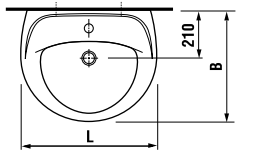

Артикул	Описание	ууу: 104 109 121		
8.1427.0.000.ууу.9	раковина 50 см с установочным комплектом	x	x	x
8.1427.1.000.ууу.9	раковина 55 см с установочным комплектом	x	x	x
8.1427.2.000.ууу.9	раковина 60 см с установочным комплектом	x	x	x
8.1927.0.000.000.9	пьедестал			
8.1927.1.000.000.5	полупьедестал