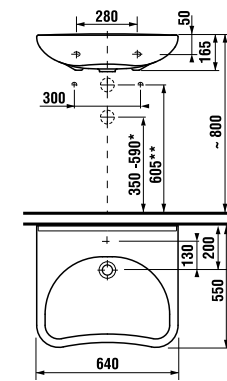

* 8.9424.6.000.000.1
** 8.9390.2.000.000.1