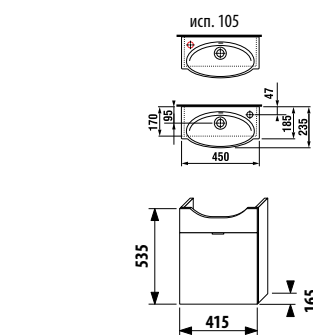

ПАКК 1+1
компактный шкафчик + раковина
- Безопасная доставка
- Компактная упаковка
- Простота сборки