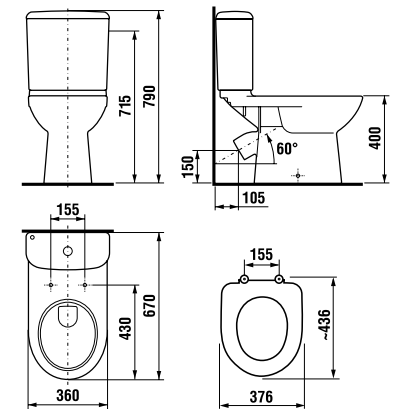

подвесной унитаз

Артикул	Описание
8.2061.1.000.000.1	подвесной унитаз
Заказать отдельно:	
8.9328.1.300.063.9	дюропластовое сиденье для унитаза с крышкой Deer by Jika, антибактериальная обработка, стальные петли
8.9328.4.300.000.9	дюропластовое сиденье для унитаза с крышкой Deer by Jika, антибактериальная обработка, механизм мягкого закрывания Slowclose, стальные петли

напольный унитаз

Артикул	Описание	Выпуск	Монтажный набор включен
8.2361.5.000.000.1	напольный унитаз	x	x
Заказать отдельно:			
8.9328.1.300.063.9	дюропластовое сиденье для унитаза с крышкой Deer by Jika, антибактериальная обработка, стальные петли		
8.9328.4.300.000.9	дюропластовое сиденье для унитаза с крышкой Deer by Jika, антибактериальная обработка, механизм мягкого закрывания Slowclose		
8.9009.2.000.000.1	колесо выпуска Varjo для расстояния 70 – 220 мм		
Дополнительно:			
8.9175.3.000.000.1	установочный комплект для унитаза		

биде

Артикул	Описание	ууу: 304 Монтажный набор включен
8.3261.1.000.304.1	биде	x x
Дополнительно:		
8.9175.3.000.000.1	установочный комплект для биде	

подвесное биде

Артикул	Описание	ууу: 304 Монтажный набор включен
8.3061.1.000.304.1	подвесное биде	x x
Заказать отдельно:		
8.9034.9.000.890.1	установочный комплект, белый	
8.9034.9.000.891.1	установочный комплект, хром	

унитаз-компакт с косым выпуском