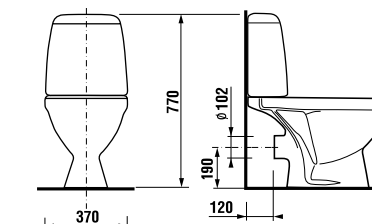

запчасти для унитазов-компактов

Запчасти для унитазов-компактов:

Артикул	Описание	Подвод	Сливной механизм	Выпуск
8.2427.4.000.000.1	чаша унитаза			x
8.2427.7.000.000.1	чаша унитаза			x
8.2427.6.000.000.1	чаша унитаза			x
8.2827.3.000.000.1	смывной бачок	x		
8.2827.3.000.242.1	смывной бачок	x	x	x
8.9135.3.000.000.1	наливной механизм	x		
8.9135.4.000.000.1	наливной механизм		x	x
8.9136.3.000.000.1	кнопка D2D	x	x	
8.9136.1.000.000.1	сливной механизм D2D	x	x	x
8.9135.3.000.000.1	наливной механизм	x		
8.9135.4.000.000.1	наливной механизм		x	
8.9136.3.000.000.1	кнопка D2D			
8.9136.1.000.000.1	сливной механизм D2D			

Бачок 8.2827.3.000.242.1 комплектуется системой двойного смыва Oliveira. Артикул см. в разделе Смывные системы Oliveira на стр. 172.