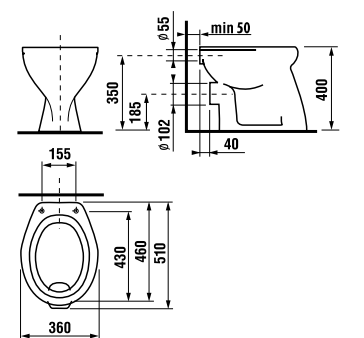

Артикул	Описание	Выпуск
8.2115.6.000.000.1	унитаз Roman с горизонтальным смыванием, горизонтальный выпуск	→ X

Заказать отдельно:
8.9299.9.000.000.1 установочный комплект для унитаза
8.9770.1.000.000.1 резиновая уплотняющая прокладка
8.9337.0.000.000.9 дюропластовое сиденье для унитаза с крышкой, антибактериальная обработка, пластиковые петли
8.9252.0.000.000.1 термопластовое сиденье с крышкой
8.9327.1.000.000.1 термопластовое сиденье с крышкой Zeta, пластиковые петли
8.9327.1.000.063.7 термопластовое сиденье с крышкой Zeta, стальные петли