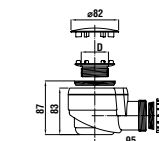

Артикул	Описание
2.9482.4.000.000.1	сифон для душевого поддона 50/40 мм, клапан из нержавеющей стали с логотипом JKA; дренаж 39 л/мин.