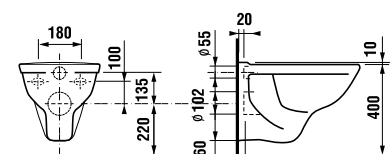

укороченный подвесной унитаз

Артикул	Описание
8.2137.2.000.000.1	укороченный подвесной унитаз LYRA Compact с глубоким смыванием. Длина всего 49 см!

Заказать отдельно:

8.9337.0.000.000.1	дюропластовое сиденье DINO для унитаза с крышкой, антибактериальная обработка, пластиковые петли
8.9337.2.000.000.1	дюропластовое сиденье DINO для унитаза без крышки, пластиковые петли
8.9337.0.300.063.9	дюропластовое сиденье DINO для унитаза с крышкой, антибактериальная обработка, стальные петли, только белый цвет
8.9337.2.300.063.1	дюропластовое сиденье для унитаза без крышки, антибактериальная обработка, стальные петли, только белый цвет

ВНИМАНИЕ! Для этого изделия используйте сиденье с крышкой DINO-LYRA-COMPACT (9337.0). Сиденье LYRA (9251.5) не подходит!

подвесной унитаз Dino

Артикул	Описание
8.2137.0.000.000.3	подвесной унитаз с глубоким смыванием DINO

Заказать отдельно:

8.9039.6.000.063.1	дюропластовое сиденье DINO для унитаза с крышкой, механизм мягкого закрывания Slowclose
8.9337.0.300.063.9	дюропластовое сиденье DINO для унитаза с крышкой, антибактериальная обработка, стальные петли, только белый цвет
8.9337.2.000.000.1	дюропластовое сиденье для унитаза без крышки, пластиковые петли
8.9337.2.300.063.1	дюропластовое сиденье для унитаза без крышки, антибактериальная обработка, стальные петли, только белый цвет

унитаз-компакт с косым выпуском

Артикул	Описание	Подвод	Включая сливной механизм	Выпуск
8.2423.4.000.242.9	унитаз-компакт с установочным комплектом	x	x	x

Унитаз 8.2423.4.000.242.9 комплектуется системой двойного смыва Oliveira. Артикул см. в разделе Смывные системы Oliveira на стр. 172.

Заказать отдельно: