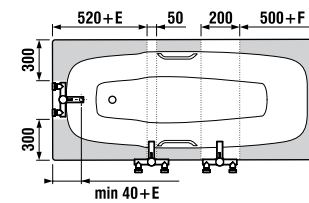

Эти зоны рекомендованы для размещения стока ванны или смесителя.

Области, обозначенные этим цветом, не рекомендованы для размещения стока ванны или смесителя.

E, F = ширина борта ванны