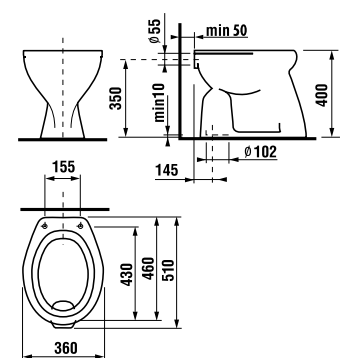

напольный унитаз Roman – вертикальный выпуск

Артикул	Описание	Выпуск
8.2115.7.000.000.1	унитаз Roman с горизонтальным смыванием, вертикальный выпуск	↓ X

Заказать отдельно:
8.9299.9.000.000.1 установочный комплект для унитаза
8.9770.1.000.000.1 резиновая уплотняющая прокладка
8.9337.0.000.000.9 дюропластовое сиденье для унитаза с крышкой, антибактериальная обработка, пластиковые петли
8.9252.0.000.000.1 термопластовое сиденье с крышкой
8.9327.1.000.000.1 термопластовое сиденье с крышкой Zeta, пластиковые петли
8.9327.1.000.063.7 термопластовое сиденье с крышкой Zeta, стальные петли