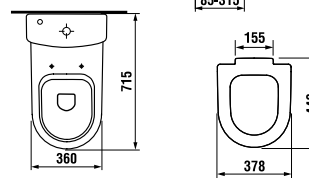

медицинская раковина Mio

Артикул	Описание	ууу: 104	109
8.1371.4.xxx.yyy.9	медицинская раковина 64 см, без перелива	x	x
8.9390.2.000.000.1	скрытый сифон		
8.9424.6.000.000.1	компактный сифон		

* 8.9424.6.000.000.1
** 8.9390.2.000.000.1

высокий унитаз Mio

46 см
50 см

Артикул	Описание	Подвод	Сливной механизм	Выпуск	Монтажный набор
8.2471.6.xxx.000.1	высокая чаша унитаза 50 см			x	x
8.2471.7.xxx.000.1	высокая чаша унитаза 46 см			x	x
8.2771.2.xxx.241.1	смывной бачок	x		x	
8.2771.3.xxx.242.1	смывной бачок		x	x	

Заказать отдельно:

8.9271.1.300.000.9	дюропластовое сиденье с крышкой Mio, антибактериальная обработка, быстроразъемные стальные петли
8.9271.2.300.000.9	дюропластовое сиденье с крышкой Mio, антибактериальная обработка, механизм мягкого закрывания Slowclose
8.9902.5.000.000.1	колесо выпуска Vario для расстояния 220-350 мм
8.9011.1.000.000.1	удлинненный установочный комплект, длина 30 см, включая декоративный колпачок
8.9009.2.000.000.1	колесо выпуска Vario для расстояния 70-220 мм

высокий унитаз DEEP by Jika

46 см
50 см

46 см
50 см

Артикул	Описание	Подвод	Сливной механизм	Выпуск	Монтажный набор
8.2361.6.000.000.1	высокая чаша унитаза 50 см			x	x
8.2361.7.000.000.1	высокая чаша унитаза 50 см			x	x
8.2361.9.000.000.1	высокая чаша унитаза 46 см			x	x
8.2361.8.000.000.1	высокая чаша унитаза 46 см			x	x
8.2761.2.000.241.1	смывной бачок	x		x	
8.2761.3.000.242.1	смывной бачок		x	x	

Заказать отдельно: