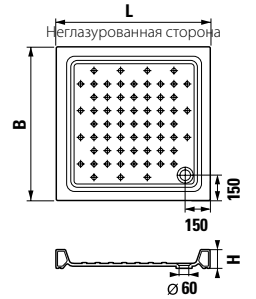

Артикул	Описание
8.5208.1.000.000.1	квадратный душевой поддон 800 x 800 мм
8.5209.1.000.000.1	квадратный душевой поддон 900 x 900 мм

Заказать отдельно:
2.9498.3.000.000.1 сифон для душевого поддона 60/40 мм, клапан из нержавеющей стали с логотипом JICA; дренаж 33 л/мин
8.9910.3.000.000.1 расширяющая полоса между поддоном и стеной, 290 x 50 мм

	L	B	H
8.5208.1	800	800	110
8.5209.1	900	900	110