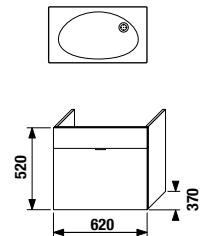

ПАКК 1+1
1+1 ПАКК компактный шкафчик + раковина