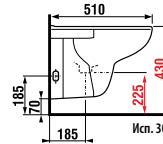

Артикул	Описание	ууу: 304	302
8.3061.2.000.ууу.1	подвесное биде	x	x
Заказать отдельно:			
8.9034.9.000.890.1	установочный комплект, белый		
8.9034.9.000.891.1	установочный комплект, хром		
8.9269.5.000.000.1	комплект шумоизоляционных пластин		
8.9461.4.000.000.1	выравнивающая паста		

Обратите внимание на высоту подключения.

Обратите внимание на высоту подключения.