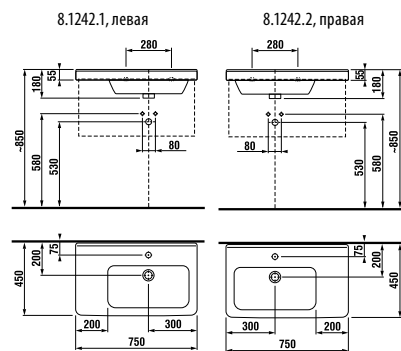

Код xxx в артикуле продукта = номер цвета (000 белый, 100 Jika perla).

двойная раковина 130 см

Артикул	Описание	ууу: 104	ууу: 109
8.1442.0.xxx.yyy.1	двойная раковина 130 см*	x	x

Заказать отдельно:

3.7473.0.004.000.1	сифон для раковины Cubito 5/4" – 32 мм, хром, медь

*выравнивающая паста включена в комплект

двойная раковина 130 см с полупьедесталом

Артикул	Описание	ууу: 104	ууу: 109
8.1442.0.xxx.yyy.1	двойная раковина 130 см*	x	x
8.1995.1.000.028.1	полупьедестал с установочным комплектом (арт. 8.9001.5.000.000.1)		

*выравнивающая паста включена в комплект

Заказать отдельно:

8.9034.9.000.000.1	установочный комплект для раковин
3.7473.0.004.000.1	сифон для раковины Cubito 5/4" – 32 мм, хром, медь
3.7242.0.004.010.1	запорный вентиль Cubito 3/8" – 1/2" мм, хром, 2 шт