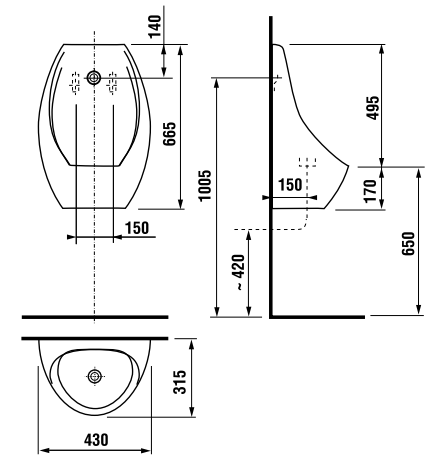

писсуар Domino

Артикул	Описание
8.4110.1.000.000.1	писсуар Domino

Заказать отдельно:	
8.9109.9.000.000.1	распылитель воды
8.9921.0.000.000.1	установочный комплект для писсуара
8.9073.0.000.000.1	сифон
8.9073.2.000.000.1	сифон