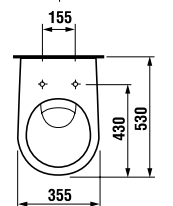

укороченный подвесной унитаз

Артикул	Описание
8.2137.2.000.000.1	укороченный подвесной унитаз LYRA Compact с глубоким смыванием. Длина всего 49 см!

Заказать отдельно:

8.9337.0.000.000.1	дюропластовое сиденье DINO для унитаза с крышкой, антибактериальная обработка, пластиковые петли
8.9337.2.000.000.1	дюропластовое сиденье DINO для унитаза без крышки, пластиковые петли
8.9337.0.300.063.9	дюропластовое сиденье DINO для унитаза с крышкой, антибактериальная обработка, стальные петли, только белый цвет
8.9337.2.300.063.1	дюропластовое сиденье для унитаза без крышки, антибактериальная обработка, стальные петли, только белый цвет

ВНИМАНИЕ! Для этого изделия используйте сиденье с крышкой DINO-LYRA-COMPACT (9337.0). Сиденье LYRA (9251.5) не подходит!

подвесной унитаз Dino

Артикул	Описание
8.2137.0.000.000.3	подвесной унитаз с глубоким смыванием DINO

Заказать отдельно:

8.9039.6.000.063.1	дюропластовое сиденье DINO для унитаза с крышкой, механизм мягкого закрывания Slowclose
8.9337.0.300.063.9	дюропластовое сиденье DINO для унитаза с крышкой, антибактериальная обработка, стальные петли, только белый цвет
8.9337.2.000.000.1	дюропластовое сиденье для унитаза без крышки, пластиковые петли
8.9337.2.300.063.1	дюропластовое сиденье для унитаза без крышки, антибактериальная обработка, стальные петли, только белый цвет

унитаз-компакт с косым выпуском

Артикул	Описание	Подвод	Включая сливной механизм	Выпуск
8.2423.4.000.242.9	унитаз-компакт с установочным комплектом	x	x	x

Унитаз 8.2423.4.000.242.9 комплектуется системой двойного смыва Oliveira. Артикул см. в разделе Смывные системы Oliveira на стр. 172.

Заказать отдельно: