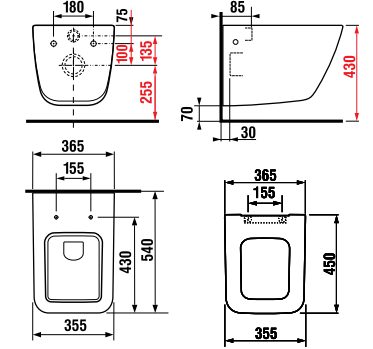

Обратите, пожалуйста, внимание на высоту соединения.

JICA•perla