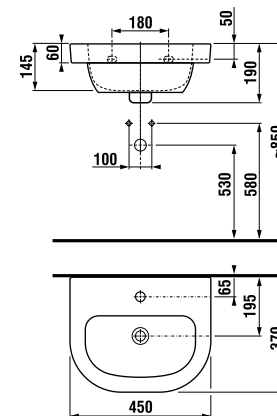

	L	B	A	H	C	D
50 см	500	410	190	180	50	180
55 см	550	420	195	190	50	280
60 см	600	450	195	190	50	280
65 см	650	480	195	190	50	280

мини-раковина 45 см

Артикул	Описание	ууу: 104	109	134	139
8.1561.4.000.ууу.1	раковина 45 см	x	x	x	x