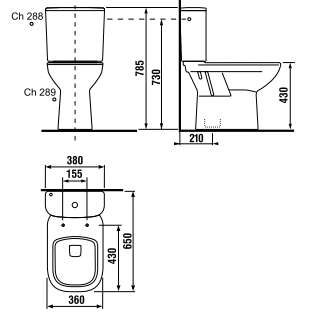

Артикул	Описание	Подвод воды	Сливной механизм	Выпуск	Монтажный набор включен
8.2661.7.000.288.1	унитаз-компакт (вкл. монтажный комплект)	x	x	x	x
8.2661.7.000.289.1	унитаз-компакт (вкл. монтажный комплект)	x	x	x	x

Заказать отдельно:

8.9361.0.300.063.1	дюрпластовое сиденье с крышкой, антибактериальная обработка, быстросъемные стальные петли				
8.9361.1.300.063.1	дюрпластовое сиденье с крышкой, антибактериальная обработка, быстросъемные стальные петли, механизм мягкого закрывания Slowclose