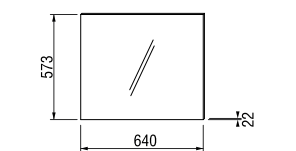

зеркало регулируемое

Артикул	Описание	Цвет корпуса (ламинация)
4.3422.1.171.500.1	зеркало, 640 × 573 мм, вращение 90°	500 белый X