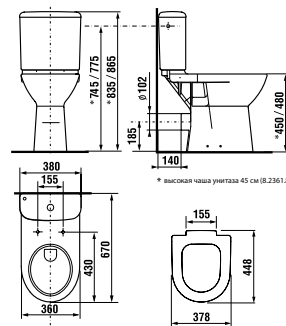

Артикул	Описание	Подвод воды	Сливной механизм	Выпуск	Монтажный набор включен
8.2361.9.000.000.1	высокая чаша 46 см			x	x
8.2361.8.000.000.1	высокая чаша 46 см			x	x
8.2761.2.000.241.1	бачок	x	x		
8.2761.3.000.242.1	бачок		x	x