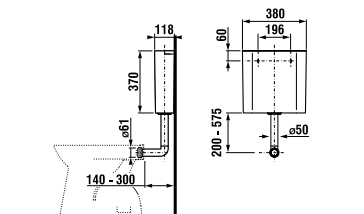

напольный унитаз Zeta plus, вертикальный выпуск

Артикул	Описание	Выпуск
8.2174.6.000.000.1	напольный унитаз Zeta plus	↓ X

Заказать отдельно:
8.9327.1.000.000.1 термопластовое сиденье с крышкой Zeta, пластиковые петли

напольный унитаз Zeta plus, горизонтальный выпуск

Артикул	Описание	Выпуск
8.2174.7.000.000.1	напольный унитаз Zeta plus	→ X

Заказать отдельно:
8.9327.1.000.000.1 термопластовое сиденье с крышкой Zeta, пластиковые петли

напольный унитаз Sam – вертикальный выпуск по центру

Артикул	Описание	Выпуск
8.2122.7.000.000.1	унитаз Sam с глубоким смыванием, выпуск вертикальный по центру	↓ X

Заказать отдельно:
8.9299.9.000.000.1 установочный комплект для унитаза
8.9770.1.000.000.1 резиновая уплотняющая прокладка
8.9252.0.xxx.000.1 термопластовое сиденье для унитаза с крышкой
8.9337.0.000.000.9 дюропластовое сиденье для унитаза с крышкой, антибактериальная обработка, пластиковые петли
8.9327.1.000.000.1 термопластовое сиденье для унитаза с крышкой, пластиковые петли
8.9327.1.000.063.7 термопластовое сиденье для унитаза с крышкой, стальные петли

напольный унитаз Zeta – вертикальный выпуск

Артикул	Описание	Выпуск
8.2239.7.000.000.1	унитаз Zeta с вертикальным выпуском	↓ X

Заказать отдельно:
8.9299.9.000.000.1 установочный комплект для унитаза
8.9327.1.000.000.1 термопластовое сиденье с крышкой Zeta, пластиковые петли
8.9327.1.000.063.7 термопластовое сиденье с крышкой Zeta, стальные петли
8.9770.1.000.000.1 резиновая уплотняющая прокладка

напольный унитаз Zeta – горизонтальный выпуск

Артикул	Описание	Выпуск
8.2239.6.000.000.1	унитаз Zeta с горизонтальным выпуском, глубокое смывание	→ X