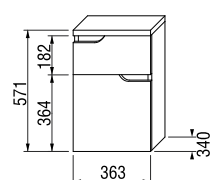

шкафчик под раковину 50, 55, 60 и 65 см

Артикул	Описание	Цвет корпуса (ламинация)/ Цвет фасада (ламинация)	
		белый/белый	белый/орех
4.3411.1.171.500.1	шкафчик под раковину 50, 55, 60, 65 см, 1 ящик, включая декоративную вставку под раковину	X	
4.3411.1.171.506.1	шкафчик под раковину 50, 55, 60, 65 см, 1 ящик, включая декоративную вставку под раковину		X
4.3417.1.171.500.1	внутренний ящик для шкафчика под раковину 50, 55, 60, 65 см, опционально		
8.9424.6.000.000.1	компактный сифон, DN40		

шкафчик под раковину 67 см

Артикул	Описание	Цвет корпуса (ламинация)/ Цвет фасада (ламинация)	
		белый/белый	белый/орех
4.3412.1.171.500.1	шкафчик под раковину 67 см, 1 ящик	X	
4.3412.1.171.506.1	шкафчик под раковину 67 см, 1 ящик		X
4.3417.2.171.500.1	внутренний ящик для шкафчика под раковину 67 см, опционально		
8.9424.6.000.000.1	компактный сифон, DN40		

шкафчик под раковину 75 см

Артикул	Описание	Цвет корпуса (ламинация)/ Цвет фасада (ламинация)	
		белый/белый	белый/орех
4.3413.1.171.500.1	шкафчик под раковину 75 см, 1 ящик	X	
4.3413.1.171.506.1	шкафчик под раковину 75 см, 1 ящик		X
4.3417.3.171.500.1	внутренний ящик для шкафчика под раковину 75 см, опционально		
8.9424.6.000.000.1	компактный сифон, DN40		

шкафчик под раковину 85 см

Артикул	Описание	Цвет корпуса (ламинация)/ Цвет фасада (ламинация)	
		белый/белый	белый/орех
4.3414.1.171.500.1	шкафчик под раковину 85 см, 1 ящик	X	
4.3414.1.171.506.1	шкафчик под раковину 85 см, 1 ящик		X
4.3417.4.171.500.1	внутренний ящик для шкафчика под раковину 85 см, опционально		
8.9424.6.000.000.1	компактный сифон, DN40		

шкафчик под раковину 105 см