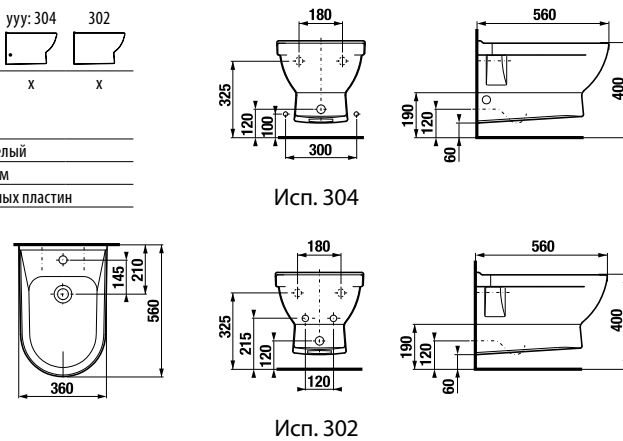

подвесное биде

JIKA•perla **total CLEAN** SLOWCLOSE

Артикул	Описание	ууу: 304	302
8.3142.2.xxx.ууу.1	подвесное биде	x	x
Заказать отдельно:			
8.9034.9.000.890.1	установочный комплект, белый		
8.9034.9.000.891.1	установочный комплект, хром		
8.9269.5.000.000.1	комплект шумоизоляционных пластин		
8.9461.4.000.000.1	выравнивающая паста