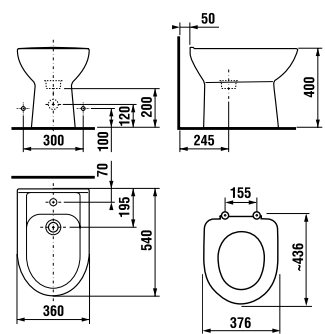

Артикул	Описание	ууу: 304 Монтажный набор включен
8.3261.1.000.304.1	биде	x x
Дополнительно:		
8.9175.3.000.000.1	установочный комплект для биде