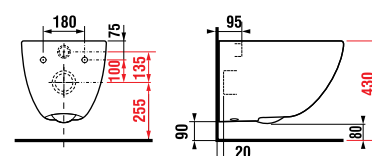

JIKA•perla

000 белый

100 JIKA perla