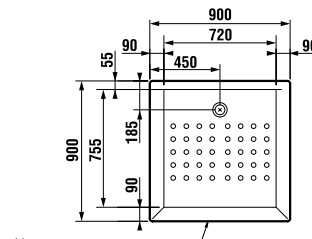

ДУШЕВЫЕ ПОДДОНЫ КЕРАМИЧЕСКИЕ

Neo-Ravenna квадратный, высота всего 80 мм

Артикул	Описание
2.1208.0.000.020.1	квадратный душевой поддон 800x800 мм
2.1209.0.000.020.1	квадратный душевой поддон 900x900 мм

Заказать отдельно:

2.9498.3.000.000.1	сифон для душевого поддона 60/40 мм, клапан из нержавеющей стали с логотипом JKA; дренаж 33 л/мин.
8.9910.3.000.000.1	расширяющая полоса между поддоном и стеной, 290 x 50 мм

	L	B	H
2.1208.0.000.020.1	800	800	80
2.1209.0.000.020.1	900	900	80

Неглазурированная сторона

Неглазурированная сторона

Neo-Ravenna прямоугольный, высота всего 80 мм

Артикул	Описание
2.1213.0.000.020.1	прямоугольный душевой поддон 900x720 мм

Заказать отдельно:

2.9498.3.000.000.1	сифон для душевого поддона 60/40 мм, клапан из нержавеющей стали с логотипом JKA; дренаж 33 л/мин.
8.9910.3.000.000.1	расширяющая полоса между поддоном и стеной, 290 x 50 мм

Неглазурированная сторона

Neo-Ravenna прямоугольный, высота всего 85 мм

Артикул	Описание
2.1215.3.000.020.1	прямоугольный душевой поддон 1000x800 мм
2.1216.0.000.020.1	прямоугольный душевой поддон 1200x800 мм

Заказать отдельно:

2.9498.3.000.000.1	сифон для душевого поддона 60/40 мм, клапан из нержавеющей стали с логотипом JKA; дренаж 33 л/мин.
8.9910.3.000.000.1	расширяющая полоса

Неглазурированная сторона

Неглазурированная сторона

аксессуары

Артикул	Описание
2.9498.3.000.000.1	сифон для душевого поддона 60/40 мм, клапан из нержавеющей стали с логотипом JKA; дренаж 33 л/мин.

ДУШЕВЫЕ ПОДДОНЫ GEL COAT