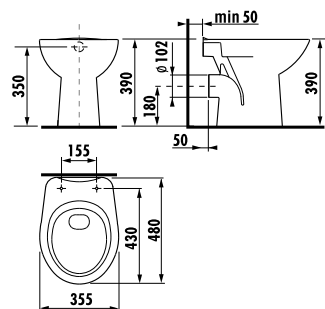

унитаз напольный Zeta plus, горизонтальный выпуск

Артикул	Описание	Выпуск
8.2174.7.000.000.1	напольный унитаз Zeta plus	→ х

Заказать отдельно:
8.9327.1.000.000.1 термопластовое сиденье с крышкой Zeta, пластиковые петли

унитаз напольный Zeta – вертикальный выпуск

Артикул	Описание	Выпуск
8.2239.7.000.000.1	унитаз напольный Zeta, вертикальный выпуск, глубокое смывание	↓ х

Заказать отдельно:
8.9299.9.000.000.1 установочный комплект для унитаза
8.9327.1.000.000.1 термопластовое сиденье с крышкой Zeta, пластиковые петли
8.9327.1.000.063.7 термопластовое сиденье с крышкой Zeta, стальные петли
8.9770.1.000.000.1 резиновая вставка – герметизация водоснабжения

унитаз напольный Zeta – горизонтальный выпуск

Артикул	Описание	Выпуск
8.2239.6.000.000.1	унитаз напольный Zeta, горизонтальный выпуск, глубокое смывание	→ х

Заказать отдельно:
8.9299.9.000.000.1 установочный комплект для унитаза
8.9327.1.000.000.1 термопластовое сиденье с крышкой Zeta, пластиковые петли
8.9327.1.000.063.7 термопластовое сиденье с крышкой Zeta, стальные петли
8.9770.1.000.000.1 резиновая вставка – герметизация водоснабжения

пластиковый бачок для напольного унитаза

Артикул	Описание
8.9371.0.000.000.1	пластиковый бачок, боковой подвод воды 3/8"
8.9371.1.000.000.1	пластиковый бачок с декором (кузнечик), боковой подвод воды 3/8"

Преимущества

- выполнен из качественного пластика с толщиной стенок 4-5 мм
- устойчив к UV-излучению
- цвет идентичен цвету керамики
- бесшумный
- регулируемая высота установки

термопластовое сиденье с крышкой Zeta

Артикул	Описание
8.9327.1.000.000.1	термопластовое сиденье с крышкой Zeta, пластиковые петли
8.9327.1.000.063.7	термопластовое сиденье с крышкой Zeta, стальные петли