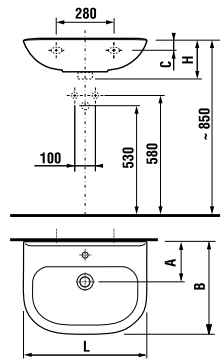

раковины 50, 55, 60 и 65 см

Артикул	Описание	ууу: 104	109	134	139
8.1261.1.000.ууу.1	раковина 50 см	x	x	x	x
8.1261.2.000.ууу.1	раковина 55 см	x	x		
8.1261.3.000.ууу.1	раковина 60 см	x	x		
8.1261.4.000.ууу.1	раковина 65 см	x	x		

раковины 50, 55, 60 и 65 см с полупьедесталом

Артикул	Описание	ууу: 104	109	134	139
8.1261.1.000.ууу.1	раковина 50 см	x	x	x	x
8.1261.2.000.ууу.1	раковина 55 см	x	x		
8.1261.3.000.ууу.1	раковина 60 см	x	x		
8.1261.4.000.ууу.1	раковина 65 см	x	x		
8.1961.1.000.000.1	полупьедестал с установочным комплектом (арт. 8.9001.3.000.000.1)				

раковины 50, 55, 60 и 65 см с пьедесталом

Артикул	Описание	ууу: 104	109	134	139
8.1261.1.000.ууу.1	раковина 50 см	x	x	x	x
8.1261.2.000.ууу.1	раковина 55 см	x	x		
8.1261.3.000.ууу.1	раковина 60 см	x	x		
8.1261.4.000.ууу.1	раковина 65 см	x	x		
8.1961.0.000.000.9	пьедестал				

Заказать отдельно:

8.9034.9.000.000.1	установочный комплект для раковины
3.7271.0.004.010.1	запорный вентиль Mio, 3/8" – 1/2" мм, хром, 2 шт.
3.7471.0.004.000.1	сифон для раковины Mio, 5/4" – 32 мм, хром, медь
8.9424.9.000.000.1	сифон, хромированный ABS, высота регулируется 175 – 270 мм, высота гидравлического затвора 75 мм, пропускная способность 45 л, с декоративными кольцами (также возможно использование без декоративных колец)

	L	B	A	H	C	D
50 см	500	410	190	180	50	180
55 см	550	420	195	190	50	280
60 см	600	450	195	190	50	280
65 см	650	480	195	190	50	280

мини-раковина 45 см

Артикул	Описание	ууу: 104	109	134	139
8.1561.4.000.ууу.1	раковина 45 см	x	x	x	x

раковины 50, 55, 60 и 65 см

Артикул	Описание	ууу: 104	109
8.1061.1.000.ууу.9	раковина 50 см, с установочным комплектом	x	x
8.1061.2.000.ууу.9	раковина 55 см, с установочным комплектом	x	x
8.1061.3.000.ууу.9	раковина 60 см, с установочным комплектом	x	x
8.1061.4.000.ууу.1	раковина 65 см	x	x