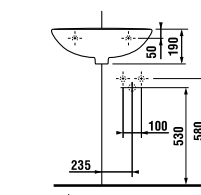

мини-раковина 50 см

Артикул	Описание	ууу: 105	106
8.1561.3.000.ууу.1	мини-раковина 50 см	x	x

Заказать отдельно:

8.9034.9.000.000.1	установочный комплект для раковины
3.7271.0.004.010.1	запорный вентиль Mio, 3/8" – 1/2" мм, хром, 2 шт.
3.7471.0.004.000.1	сифон для раковины Mio, 5/4" – 32 мм, хром, медь
8.9424.9.000.000.1	сифон, хромированный ABS, высота регулируется 175 – 270 мм, высота гидравлического затвора 75 мм, пропускная способность 45 л, с декоративными кольцами (также возможно использование без декоративных колец)

мини-раковина 50 x 23 см

Артикул	Описание	ууу: 105	106
8.1561.5.000.ууу.1	мини-раковина 50 x 23 см	x	x

Заказать отдельно:

8.9034.9.000.000.1	установочный комплект для раковины
3.7271.0.004.010.1	запорный вентиль Mio, 3/8" – 1/2" мм, хром, 2 шт.
3.7471.0.004.000.1	сифон для раковины Mio, 5/4" – 32 мм, хром, медь
8.9424.9.000.000.1	сифон, хромированный ABS, высота регулируется 175 – 270 мм, высота гидравлического затвора 75 мм, пропускная способность 45 л, с декоративными кольцами (также возможно использование без декоративных колец)

угловая раковина 55 см

Артикул	Описание	ууу: 104
8.1661.4.000.ууу.1	угловая раковина 55 см	x

Заказать отдельно:

8.9034.9.000.000.1	установочный комплект для раковины
8.9424.9.000.000.1	сифон, хромированный ABS, высота регулируется 175 – 270 мм, высота гидравлического затвора 75 мм, пропускная способность 45 л, с декоративными кольцами (также возможно использование без декоративных колец)

мини-раковина угловая 45 см

Артикул	Описание	ууу: 104
8.1661.2.000.ууу.1	угловая мини-раковина 45 см	x

Заказать отдельно: