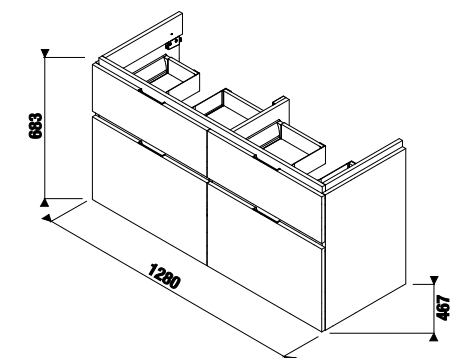

шкафчик под раковину 75 см, 2 ящика

НОВИНКА

Артикул	Описание	Цветовая гамма		
		белый глянец	темная сосна	дуб
4.0J42.5.403.500.1	шкафчик под раковину 75 см 8.1242.1, 2 ящика, отверстие для смесителя справа	X		
4.0J42.5.403.461.1	шкафчик под раковину 75 см 8.1242.1, 2 ящика, отверстие для смесителя справа		X	
4.0J42.5.403.519.1	шкафчик под раковину 75 см 8.1242.1, 2 ящика, отверстие для смесителя справа			X
4.0J42.5.404.500.1	шкафчик под раковину 75 см 8.1242.2, 2 ящика, отверстие для смесителя слева	X		
4.0J42.5.404.461.1	шкафчик под раковину 75 см 8.1242.2, 2 ящика, отверстие для смесителя слева		X	
4.0J42.5.404.519.1	шкафчик под раковину 75 см 8.1242.2, 2 ящика, отверстие для смесителя слева			X

Рекомендуем компактный сифон Jіka 8.9424.6.000.000.1.

шкафчик под раковину 85 см

Артикул	Описание	Цветовая гамма		
		белый глянец	темная сосна	дуб
4.0J42.6.301.500.1	шкафчик под раковину 85 см 8.1042.6, 1 ящик	X		
4.0J42.6.301.461.1	шкафчик под раковину 85 см 8.1042.6, 1 ящик		X	
4.0J42.6.301.519.1	шкафчик под раковину 85 см 8.1042.6, 1 ящик			X

Рекомендуем компактный сифон Jіka 8.9424.6.000.000.1.

шкафчик под раковину 85 см, 2 ящика

НОВИНКА

Артикул	Описание	Цветовая гамма		
		белый глянец	темная сосна	дуб
4.0J42.6.402.500.1	шкафчик под раковину 85 см 8.1242.6, 2 ящика	X		
4.0J42.6.402.461.1	шкафчик под раковину 85 см 8.1242.6, 2 ящика		X	
4.0J42.6.402.519.1	шкафчик под раковину 85 см 8.1242.6, 2 ящика			X

Рекомендуем компактный сифон Jіka 8.9424.6.000.000.1.

шкафчик под двойную раковину 130 см, 4 ящика