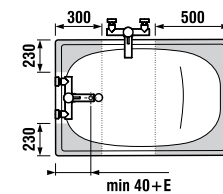

Эти зоны рекомендованы для размещения стока ванны или смесителя.

Области, обозначенные этим цветом, не рекомендованы для размещения стока ванны или смесителя.

E, F = ширина борта ванны.