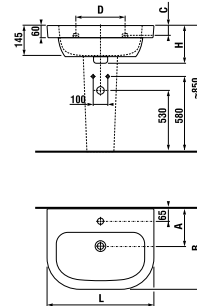

Заказать отдельно:

8.9034.9.000.000.1	установочный комплект для раковины
3.7271.0.004.010.1	запорный вентиль Mio, 3/8" – 1/2" мм, хром, 2 шт.
3.7471.0.004.000.1	сифон для раковины Mio, 5/4" – 32 мм, хром, медь
8.9424.9.000.000.1	сифон, хромированный ABS, высота регулируется 175 – 270 мм, высота гидравлического затвора 75 мм, пропускная способность 45 л, с декоративными кольцами (также возможно использование без декоративных колец)

	L	B	A	H	C	D
50 см	500	410	190	180	50	180
55 см	550	420	195	190	50	280
60 см	600	450	195	190	50	280
65 см	650	480	195	190	50	280