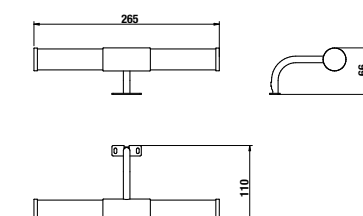

зеркало

Артикул	Описание
4.5416.5.434.500.1	зеркало 50 см, на основе
4.5416.7.434.500.1	зеркало 50 см, на основе

светильник

Артикул	Описание
4.9430.1.039.000.1	светильник Horizon, IP44, 2xP9, max. 33 W

LYRA