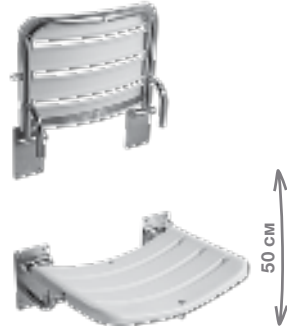

сиденье для душа