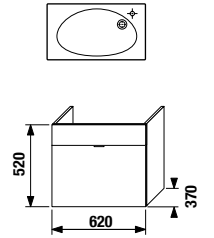

ПАКК 1+1
1+1 ПАКК компактный шкафчик + раковина