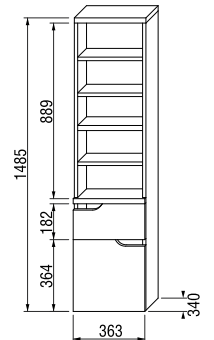

зеркало с полочками

Артикул	Описание	Цвет корпуса (ламинация)
4.3421.1.171.500.1	зеркало с полочками, правое/левое	500 белый X

зеркало регулируемое

Артикул	Описание	Цвет корпуса (ламинация)
4.3422.1.171.500.1	зеркало, 640 × 573 мм, вращение 90°	500 белый X