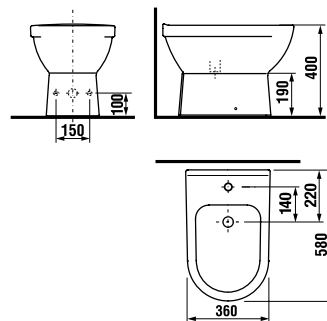

напольный унитаз

Артикул	Описание	Выпуск	Включает установочный комплект
8.2571.6.xxx.000.1	напольный унитаз	x	x
Запасные части:			
8.9175.3.000.000.1	установочный комплект для унитаза		
Заказать отдельно:			
8.9271.1.3xx.000.1	дюропластовое сиденье для унитаза с крышкой Mio, антибактериальная обработка, быстросъемные стальные петли		
8.9271.2.3xx.000.1	дюропластовое сиденье для унитаза с крышкой Mio, антибактериальная обработка, механизм мягкого закрывания Slowclose		
8.9902.5.000.000.1	колесо выпуска Varigo для расстояния 220–350 мм		
8.9009.2.000.000.1	колесо выпуска Varigo для расстояния 70–220 мм		

напольное биде

Артикул	Описание	304	Включает установочный комплект
8.3271.2.xxx.304.1	напольное биде	x	x
Запасные части:			
8.9175.3.000.000.1	установочный комплект для биде		

унитаз-компакт

Артикул	Описание	Подвод воды	Сливной механизм	Выпуск	Включает установочный комплект
8.2371.6.xxx.000.1	чаша унитаза			x	x
8.2771.2.xxx.241.1	бачок	x	x		
8.2771.3.xxx.242.1	бачок	x	x		
Заказать отдельно:					
8.9271.1.3xx.000.1	дюропластовое сиденье для унитаза с крышкой Mio, антибактериальная обработка, быстросъемные стальные петли				
8.9271.2.3xx.000.1	дюропластовое сиденье для унитаза с крышкой Mio, антибактериальная обработка, механизм мягкого закрывания Slowclose				
8.9902.5.000.000.1	колесо выпуска Varigo для расстояния 220–350 мм				
8.9009.2.000.000.1	колесо выпуска Varigo для расстояния 70–220 мм				

Код xxx в артикуле продукта = номер цвета (000 белый, 100 Jika perla).

унитаз-компакт, высокая чаша