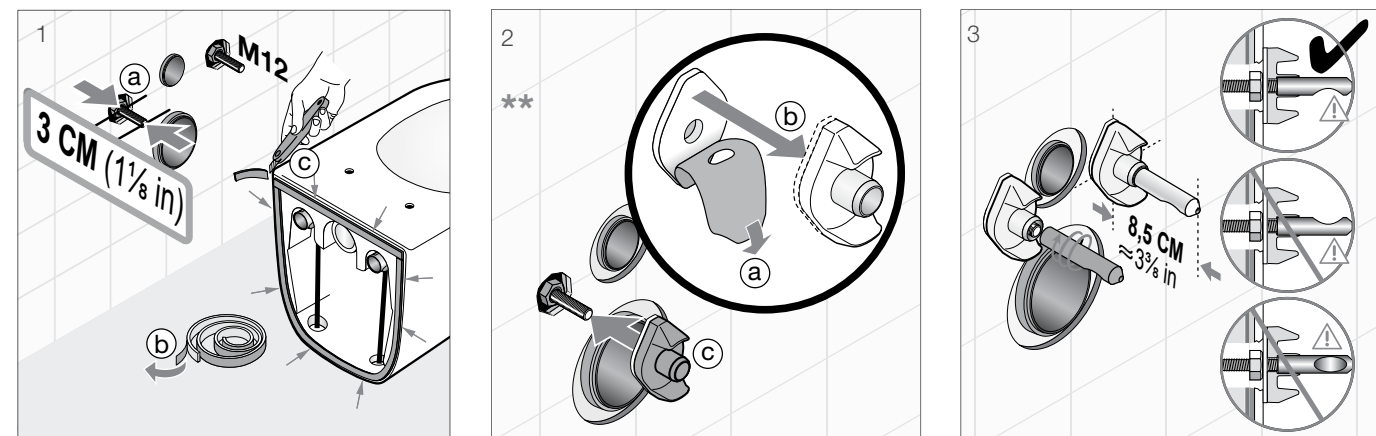

Монтаж шумоизоляционных пластин 8.9269.5.000.000.1

Гарантийное обслуживание не распространяется на изделия, установленные с применением неавторизованных материалов (выравнивающая паста 8.9461.4.000.000.1, шумоизоляционные пластины 8.9269.5.000.000.1).

8.9461.4.000.000.1 Выравнивающая паста для установки керамических изделий

8.9269.5.000.000.1 Шумоизоляционные пластины для установки керамических изделий

ПРИ ЗАКАЗЕ ОБРАТИТЕ, ПОЖАЛУЙСТА, ВНИМАНИЕ, ЧТО УСТАНОВКА ИЗДЕЛИЯ ДОЛЖНА БЫТЬ ПРОИЗВЕДЕНА В СООТВЕТСТВИИ С МОНТАЖНЫМИ ИНСТРУКЦИЯМИ И КОНКРЕТНЫМИ ТЕХНИЧЕСКИМИ УСЛОВИЯМИ.