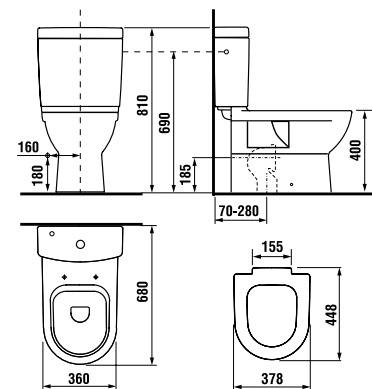

Код xxx в артикуле продукта = номер цвета (000 белый, 100 Jika perla).