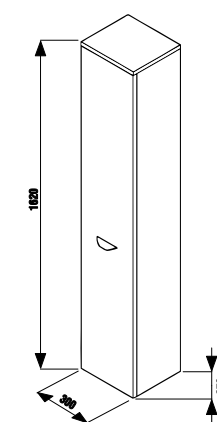

Артикул	Описание	Цвет корпуса/фасада		
		белый	ясень	дуб
4.5415.1.434.500.1	высокий шкафчик, подвесной, левая дверь	X		
4.5415.1.434.340.1	высокий шкафчик, подвесной, левая дверь		X	
4.5415.1.434.341.1	высокий шкафчик, подвесной, левая дверь			X
4.5415.2.434.500.1	высокий шкафчик, подвесной, правая дверь	X		
4.5415.2.434.340.1	высокий шкафчик, подвесной, правая дверь		X	
4.5415.2.434.341.1	высокий шкафчик, подвесной, правая дверь			X