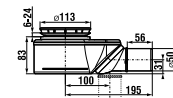

Артикул Описание
8.9424.6.000.000.1 компактный сифон для мебели Mio и раковин Mio

Артикул Описание
2.9423.0.000.000.1 сифон для душевого поддона Ø 90 мм

Артикул Описание
2.9401.2.000.000.1 металлические ножки для ванн Alma, Tanza, Tanza plus, Riga