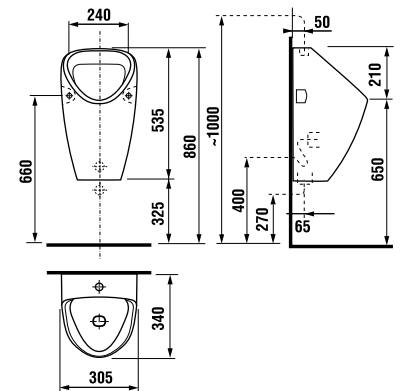

писсуар Golem с внешним подводом воды

Артикул	Описание
8.4306.1.000.000.1	писсуар Golem

Заказать отдельно:

8.9034.9.000.890.1	установочный комплект, цвет белый
8.9034.9.000.891.1	установочный комплект, цвет хром
8.9200.3.000.000.1	сифон, горизонтальный/вертикальный выпуск
8.9106.2.000.000.1	фильтр