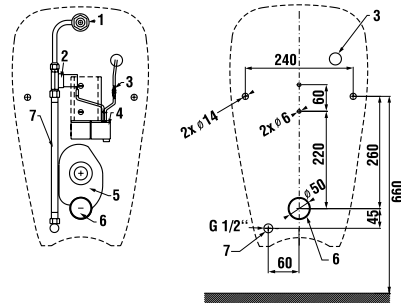

1. 1 - крепление смыва с уплотнителем
2. 2 - электромагнитный клапан
3. 3 - электронный подвод
4. 4 - блок электроники с радарным датчиком
5. 5 - сифон (1 л)
6. 6 - трубка выпуска 50 мм
7. 7 - подвод воды к писсуару