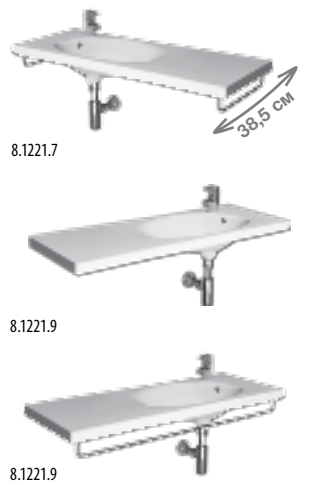

асимметричная раковина-столешница 100 см

Артикул	Описание	ууу: 105	106	109
8.1221.7.000.105.1	асимметричная раковина-столешница 100 см* (раковина слева)	x		
8.1221.7.000.109.1	асимметричная раковина-столешница 100 см* (раковина слева)			x
8.1221.9.000.106.1	асимметричная раковина-столешница 100 см* (раковина справа)		x	
8.1221.9.000.109.1	асимметричная раковина-столешница 100 см* (раковина справа)			x

* Выравнивающая паста включена в комплект.

Заказать отдельно:
3.8121.5.004.000.1 фронтальный полотенцедержатель для раковины 100 см, нержавеющая сталь
3.8121.4.004.000.1 боковой полотенцедержатель для раковины Tigo, левый/правый, нержавеющая сталь

Фронтальный и боковой полотенцедержатели не могут быть установлены одновременно.