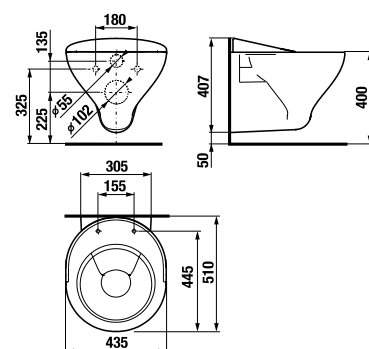

Артикул	Описание
8.5104.9.000.000.1	подвесной слив Mira с пластиковой решеткой (в комплекте)
Заказать отдельно:	
8.9034.9.000.890.1	установочный комплект, цвет белый
8.9034.9.000.891.1	установочный комплект, цвет хром
8.9269.5.000.000.1	комплект шумоизоляционных пластин
8.9461.4.000.000.1	выравнивающая паста