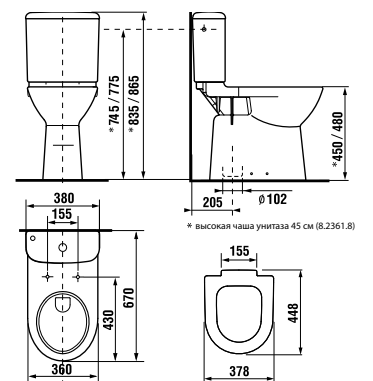

медицинская раковина Mio

Артикул	Описание	ууу: 104	109
8.1371.4.xxx.yyy.9	медицинская раковина 64 см, без перелива	x	x
8.9390.2.000.000.1	скрытый сифон		
8.9424.6.000.000.1	компактный сифон		

* 8.9424.6.000.000.1
** 8.9390.2.000.000.1

высокий унитаз Mio

46 см
50 см

Артикул	Описание	Подвод	Сливной механизм	Выпуск	Монтажный набор
8.2471.6.xxx.000.1	высокая чаша унитаза 50 см			x	x
8.2471.7.xxx.000.1	высокая чаша унитаза 46 см			x	x
8.2771.2.xxx.241.1	смывной бачок	x		x	
8.2771.3.xxx.242.1	смывной бачок		x	x	

Заказать отдельно:

8.9271.1.300.000.9	дюропластовое сиденье с крышкой Mio, антибактериальная обработка, быстроразъемные стальные петли
8.9271.2.300.000.9	дюропластовое сиденье с крышкой Mio, антибактериальная обработка, механизм мягкого закрывания Slowclose
8.9902.5.000.000.1	колесо выпуска Vario для расстояния 220-350 мм
8.9011.1.000.000.1	удлинненный установочный комплект, длина 30 см, включая декоративный колпачок
8.9009.2.000.000.1	колесо выпуска Vario для расстояния 70-220 мм

высокий унитаз DEEP by Jika

46 см
50 см

46 см
50 см

Артикул	Описание	Подвод	Сливной механизм	Выпуск	Монтажный набор
8.2361.6.000.000.1	высокая чаша унитаза 50 см			x	x
8.2361.7.000.000.1	высокая чаша унитаза 50 см			x	x
8.2361.9.000.000.1	высокая чаша унитаза 46 см			x	x
8.2361.8.000.000.1	высокая чаша унитаза 46 см			x	x
8.2761.2.000.241.1	смывной бачок	x		x	
8.2761.3.000.242.1	смывной бачок		x	x	

Заказать отдельно: