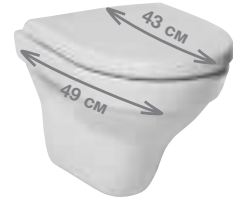

подвесной унитаз

Артикул	Описание
8.2021.3.000.000.1	подвесной унитаз-компакт, смывание 3/4,5 л, закрытый ободок
Заказать отдельно:	
8.9338.5.300.063.1	дюропластовое сиденье для унитаза с крышкой, антибактериальная обработка, механизм мягкого закрывания Slowclose, хромированные петли
8.9338.4.300.063.1	дюропластовое сиденье с крышкой, антибактериальное покрытие, стальные петли
8.9269.5.000.000.1	комплект шумоизоляционных пластин
8.9461.4.000.000.1	выравнивающая паста