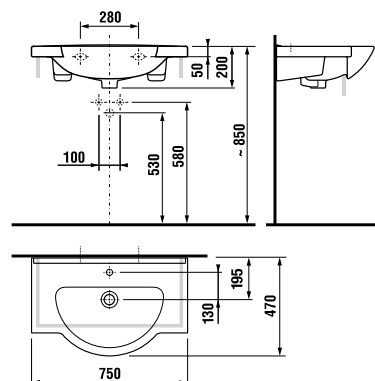

раковина-столешница 75 см

Артикул	Описание	ууу: 104
8.1471.6.ххх.ууу.1	раковина-столешница 75 см	х
Заказать отдельно:		
8.9034.9.000.000.1	установочный комплект для раковины	
8.9424.6.000.000.1	компактный сифон