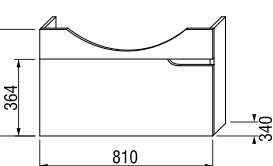

шкафчик под раковину 50, 55, 60 и 65 см

Артикул	Описание	Цвет корпуса (ламинация)/ Цвет фасада (ламинация)	
		белый/белый	белый/орех
4.3411.1.171.500.1	шкафчик под раковину 50, 55, 60, 65 см, 1 ящик, включая декоративную вставку под раковину	X	
4.3411.1.171.506.1	шкафчик под раковину 50, 55, 60, 65 см, 1 ящик, включая декоративную вставку под раковину		X
4.3417.1.171.500.1	внутренний ящик для шкафчика под раковину 50, 55, 60, 65 см, опционально		
8.9424.6.000.000.1	компактный сифон, DN40		

шкафчик под раковину 67 см

Артикул	Описание	Цвет корпуса (ламинация)/ Цвет фасада (ламинация)	
		белый/белый	белый/орех
4.3412.1.171.500.1	шкафчик под раковину 67 см, 1 ящик	X	
4.3412.1.171.506.1	шкафчик под раковину 67 см, 1 ящик		X
4.3417.2.171.500.1	внутренний ящик для шкафчика под раковину 67 см, опционально		
8.9424.6.000.000.1	компактный сифон, DN40		

шкафчик под раковину 75 см

Артикул	Описание	Цвет корпуса (ламинация)/ Цвет фасада (ламинация)	
		белый/белый	белый/орех
4.3413.1.171.500.1	шкафчик под раковину 75 см, 1 ящик	X	
4.3413.1.171.506.1	шкафчик под раковину 75 см, 1 ящик		X
4.3417.3.171.500.1	внутренний ящик для шкафчика под раковину 75 см, опционально		
8.9424.6.000.000.1	компактный сифон, DN40		

шкафчик под раковину 85 см

Артикул	Описание	Цвет корпуса (ламинация)/ Цвет фасада (ламинация)	
		белый/белый	белый/орех
4.3414.1.171.500.1	шкафчик под раковину 85 см, 1 ящик	X	
4.3414.1.171.506.1	шкафчик под раковину 85 см, 1 ящик		X
4.3417.4.171.500.1	внутренний ящик для шкафчика под раковину 85 см, опционально		
8.9424.6.000.000.1	компактный сифон, DN40		

шкафчик под раковину 105 см