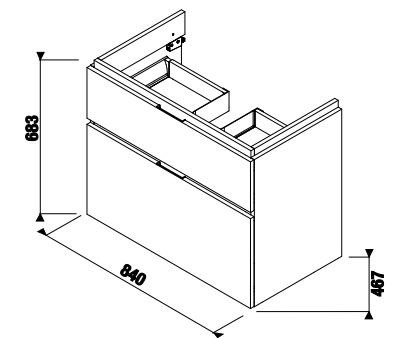

шкафчик под раковину 75 см, 2 ящика

НОВИНКА

Артикул	Описание	Цветовая гамма		
		белый глянец	темная сосна	дуб
4.0J42.5.403.500.1	шкафчик под раковину 75 см 8.1242.1, 2 ящика, отверстие для смесителя справа	X		
4.0J42.5.403.461.1	шкафчик под раковину 75 см 8.1242.1, 2 ящика, отверстие для смесителя справа		X	
4.0J42.5.403.519.1	шкафчик под раковину 75 см 8.1242.1, 2 ящика, отверстие для смесителя справа			X
4.0J42.5.404.500.1	шкафчик под раковину 75 см 8.1242.2, 2 ящика, отверстие для смесителя слева	X		
4.0J42.5.404.461.1	шкафчик под раковину 75 см 8.1242.2, 2 ящика, отверстие для смесителя слева		X	
4.0J42.5.404.519.1	шкафчик под раковину 75 см 8.1242.2, 2 ящика, отверстие для смесителя слева			X

Рекомендуем компактный сифон Jіka 8.9424.6.000.000.1.

шкафчик под раковину 85 см

Артикул	Описание	Цветовая гамма		
		белый глянец	темная сосна	дуб
4.0J42.6.301.500.1	шкафчик под раковину 85 см 8.1042.6, 1 ящик	X		
4.0J42.6.301.461.1	шкафчик под раковину 85 см 8.1042.6, 1 ящик		X	
4.0J42.6.301.519.1	шкафчик под раковину 85 см 8.1042.6, 1 ящик			X

Рекомендуем компактный сифон Jіka 8.9424.6.000.000.1.

шкафчик под раковину 85 см, 2 ящика

НОВИНКА

Артикул	Описание	Цветовая гамма		
		белый глянец	темная сосна	дуб
4.0J42.6.402.500.1	шкафчик под раковину 85 см 8.1242.6, 2 ящика	X		
4.0J42.6.402.461.1	шкафчик под раковину 85 см 8.1242.6, 2 ящика		X	
4.0J42.6.402.519.1	шкафчик под раковину 85 см 8.1242.6, 2 ящика			X

Рекомендуем компактный сифон Jіka 8.9424.6.000.000.1.

шкафчик под двойную раковину 130 см, 4 ящика