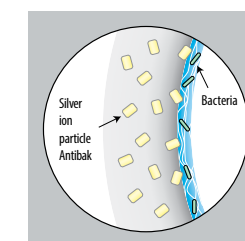

ANTIBAK

ANTIBAK СИДЕНЬЯ

Материал сидений обогащен составом с антибактериальным противоплесневелым воздействием.

ТОНКОЕ СИДЕНЬЕ

Тонкое сиденье с крышкой идеально дополняет дизайн коллекции Pure. Данное сиденье также доступно с механизмом мягкого закрывания.