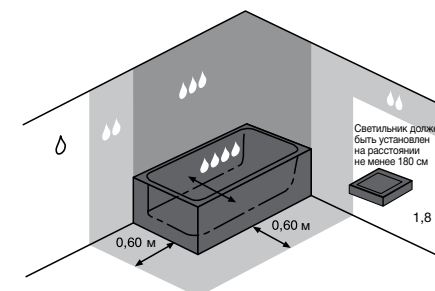

Освещение в ванной комнате

Световые элементы в зеркалах Clear соответствуют европейским стандартам IEC 364-7-701. РЕКОМЕНДУЕМ МОНТАЖ И ПОДКЛЮЧЕНИЕ КАБЕЛЕЙ ОСУЩЕСТВЛЯТЬ СИЛАМИ СПЕЦИАЛИСТОВ.