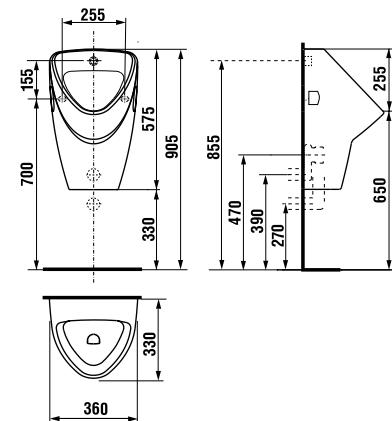

писсуар Livo с внутренним подводом воды

Артикул	Описание
8.4020.0.000.000.1	писсуар Livo

Заказать отдельно:

8.9253.6.000.890.1	установочный комплект, цвет белый
8.9253.6.000.891.1	установочный комплект, цвет хром
8.9200.3.000.000.1	сифон, горизонтальный/вертикальный выпуск
8.9480.7.000.000.1	трубка 1/2", внутренний подвод воды
8.9480.8.000.000.1	резиновая уплотняющая прокладка, внутренняя
8.9107.3.000.000.1	фильтр

ВНИМАНИЕ! ДЛЯ УСТАНОВКИ ПИССУАРА LIVO требуются болты 8.9253.6 (длина 40 мм).