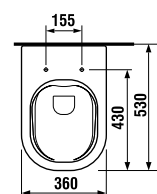

JIKA•perla

000 белый

100 JIKA perla