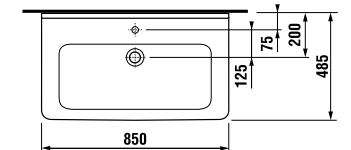

Артикул	Описание	ууу: 104
8.1042.6.xxx.yyy.1	раковина 85 см*	x
8.1995.1.000.028.1	полуьедестал с установочным комплектом (арт. 8.9001.5.000.000.1)	

* выравнивающая паста включена в комплект

Заказать отдельно:
8.9034.9.000.000.1 установочный комплект для раковин
3.7473.0.004.000.1 сифон для раковины Cubito 5/4" – 32 мм, хром, медь
3.7242.0.004.010.1 запорный вентиль Cubito 3/8" – 1/2" мм, хром, 2 шт