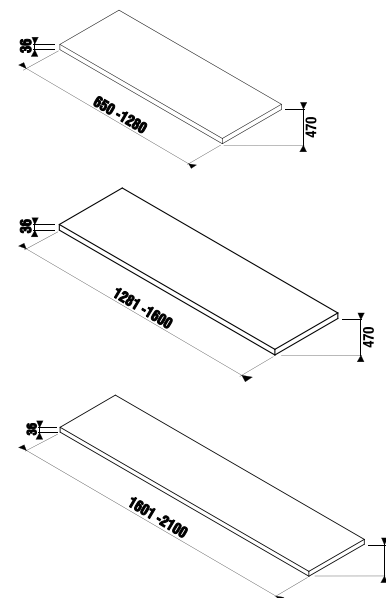

подрезаемые столешницы

Артикул	Описание	Цветовая гамма		
		белый	темная сосна	дуб
4.6J42.0.010.500.1	подрезаемая столешница 65-128 см, без отверстия, без крепления	X		
4.6J42.0.010.461.1	подрезаемая столешница 65-128 см, без отверстия, без крепления		X	
4.6J42.0.010.519.1	подрезаемая столешница 65-128 см, без отверстия, без крепления			X
4.6J42.1.010.500.1	подрезаемая столешница 128,1-160 см, без отверстия, без крепления	X		
4.6J42.1.010.461.1	подрезаемая столешница 128,1-160 см, без отверстия, без крепления		X	
4.6J42.1.010.519.1	подрезаемая столешница 128,1-160 см, без отверстия, без крепления			X
4.6J42.2.010.500.1	подрезаемая столешница 160,1-210 см, без отверстия, без крепления	X		
4.6J42.2.010.461.1	подрезаемая столешница 160,1-210 см, без отверстия, без крепления		X	
4.6J42.2.010.519.1	подрезаемая столешница 160,1-210 см, без отверстия, без крепления			X
4.7J00.4.000.000.1	крепление для подрезаемой столешницы, регулируемое, белое			
4.5013.3.172.000.1	крепление для подрезаемой столешницы, регулируемое, серебро			

столешница с 1 отверстием

Артикул	Описание	Цветовая гамма		
		белый	темная сосна	дуб
4.6J42.3.011.500.1	подрезаемая столешница 65-160 см, для раковин Cubito 45-75 см, 1 отверстие слева/справа, без крепления	X		
4.6J42.3.011.461.1	подрезаемая столешница 65-160 см, для раковин Cubito 45-75 см, 1 отверстие слева/справа, без крепления		X	
4.6J42.3.011.519.1	подрезаемая столешница 65-160 см, для раковин Cubito 45-75 см, 1 отверстие слева/справа, без крепления			X
4.7J00.4.000.000.1	крепление для подрезаемой столешницы, регулируемое, белое			
4.5013.3.172.000.1	крепление для подрезаемой столешницы, регулируемое, серебро