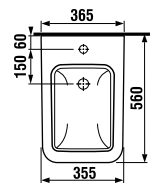

напольный унитаз

Артикул	Описание
8.2342.4.xxx.000.1	напольный унитаз
Заказать отдельно:	
8.9342.1.300.063.1	легкосъемное дюропластовое сиденье с крышкой, стальные петли
8.9342.2.300.063.1	легкосъемное дюропластовое сиденье с крышкой, стальные петли, механизм мягкого закрывания Slowclose
8.9461.4.000.000.1	выравнивающая паста
8.9009.2.000.000.1	колено выпуска Vario, расстояние 70-220 мм
Запасные части:	
8.9175.3.000.000.1	установочный комплект для унитаза

напольное биде

Артикул	Описание
8.3242.3.xxx.302.1	напольное биде
Заказать отдельно:	
8.9175.3.000.000.1	установочный комплект для биде

унитаз-компакт