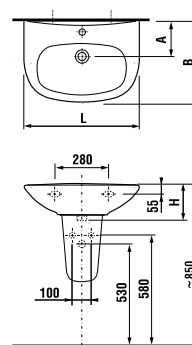

мини-раковина 40 см

Артикул	Описание	ууу: 104	109
8.1539.3.000.ууу.1	мини-раковина 40 см	x	x

Заказать отдельно:
8.9034.9.000.000.1 установочный комплект для раковины

раковина 50, 55 и 60 см

Артикул	Описание	ууу: 104	109
8.1039.0.000.ууу.9	раковина 50 см с установочным комплектом	x	x
8.1039.1.000.ууу.9	раковина 55 см с установочным комплектом	x	x
8.1039.2.000.ууу.9	раковина 60 см с установочным комплектом	x	x

раковина 50, 55 и 60 см с полупьедесталом

Артикул	Описание	ууу: 104	109
8.1039.0.000.ууу.9	раковина 50 см с установочным комплектом	x	x
8.1039.1.000.ууу.9	раковина 55 см с установочным комплектом	x	x
8.1039.2.000.ууу.9	раковина 60 см с установочным комплектом	x	x
8.1939.1.000.000.1	полупьедестал с установочным комплектом (арт. 8.9001.3.000.000.1)		

раковина 50, 55 и 60 см с пьедесталом

Артикул	Описание	ууу: 104	109
8.1039.0.000.ууу.9	раковина 50 см с установочным комплектом	x	x
8.1039.1.000.ууу.9	раковина 55 см с установочным комплектом	x	x
8.1039.2.000.ууу.9	раковина 60 см с установочным комплектом	x	x
8.1939.0.000.000.9	пьедестал		

	L	B	A	H
50 см	500	400	205	190
55 см	550	440	205	205
60 см	600	470	205	205

унитаз-компакт с горизонтальным выпуском