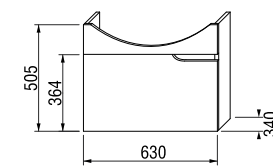

шкафчик под раковину 50, 55, 60 и 65 см

Артикул	Описание	Цвет корпуса (ламинация)/ Цвет фасада (ламинация)	
		белый/белый	белый/орех
4.3411.1.171.500.1	шкафчик под раковину 50, 55, 60, 65 см, 1 ящик, включая декоративную вставку под раковину	X	
4.3411.1.171.506.1	шкафчик под раковину 50, 55, 60, 65 см, 1 ящик, включая декоративную вставку под раковину		X
4.3417.1.171.500.1	внутренний ящик для шкафчика под раковину 50, 55, 60, 65 см, опционально		
8.9424.6.000.000.1	компактный сифон, DN40		

шкафчик под раковину 67 см

Артикул	Описание	Цвет корпуса (ламинация)/ Цвет фасада (ламинация)	
		белый/белый	белый/орех
4.3412.1.171.500.1	шкафчик под раковину 67 см, 1 ящик	X	
4.3412.1.171.506.1	шкафчик под раковину 67 см, 1 ящик		X
4.3417.2.171.500.1	внутренний ящик для шкафчика под раковину 67 см, опционально		
8.9424.6.000.000.1	компактный сифон, DN40		

шкафчик под раковину 75 см

Артикул	Описание	Цвет корпуса (ламинация)/ Цвет фасада (ламинация)	
		белый/белый	белый/орех
4.3413.1.171.500.1	шкафчик под раковину 75 см, 1 ящик	X	
4.3413.1.171.506.1	шкафчик под раковину 75 см, 1 ящик		X
4.3417.3.171.500.1	внутренний ящик для шкафчика под раковину 75 см, опционально		
8.9424.6.000.000.1	компактный сифон, DN40		

шкафчик под раковину 85 см

Артикул	Описание	Цвет корпуса (ламинация)/ Цвет фасада (ламинация)	
		белый/белый	белый/орех
4.3414.1.171.500.1	шкафчик под раковину 85 см, 1 ящик	X	
4.3414.1.171.506.1	шкафчик под раковину 85 см, 1 ящик		X
4.3417.4.171.500.1	внутренний ящик для шкафчика под раковину 85 см, опционально		
8.9424.6.000.000.1	компактный сифон, DN40		

шкафчик под раковину 105 см