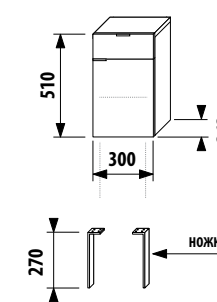

шкафчик с раковиной 70 см

Артикул	Описание	Цвет корпуса/фасада				
		крем	мокко	белый	зеленый	серебро
4.5516.2.021.560.1	модуль: шкафчик + раковина 70 см, 1 ящик	X				
4.5516.2.021.429.1	модуль: шкафчик + раковина 70 см, 1 ящик		X			
4.5516.2.021.500.1	модуль: шкафчик + раковина 70 см, 1 ящик			X		
4.5516.2.021.156.1	модуль: шкафчик + раковина 70 см, 1 ящик				X	
4.5530.1.021.004.1	ножки, 1 пара					X
4.5531.1.021.500.1	стальной ящик-органайзер для крепления на фронтальную дверцу					X

1+1 PACK
компактный шкафчик + раковина
- Безопасная доставка
- Компактная упаковка
- Простота сборки

шкафчик с раковиной 70 см без отверстия для смесителя

Артикул	Описание	Цвет корпуса/фасада				
		крем	мокко	белый	зеленый	серебро
4.5516.3.021.560.1	модуль: шкафчик + раковина 70 см, 1 ящик	X				
4.5516.3.021.429.1	модуль: шкафчик + раковина 70 см, 1 ящик		X			
4.5516.3.021.500.1	модуль: шкафчик + раковина 70 см, 1 ящик			X		
4.5516.3.021.156.1	модуль: шкафчик + раковина 70 см, 1 ящик				X	
4.5530.1.021.004.1	ножки, 1 пара					X
4.5531.1.021.500.1	стальной ящик-органайзер для крепления на фронтальную дверцу					X

1+1 PACK
компактный шкафчик + раковина
- Безопасная доставка
- Компактная упаковка
- Простота сборки

неглубокий средний шкафчик - левый

Артикул	Описание	Цвет корпуса/фасада				
		крем	мокко	белый	зеленый	серебро
4.5520.1.021.560.1	неглубокий средний шкафчик, 1 ящик, 1 стеклянная полка, левая дверца	X				
4.5520.1.021.429.1	неглубокий средний шкафчик, 1 ящик, 1 стеклянная полка, левая дверца		X			
4.5520.1.021.500.1	неглубокий средний шкафчик, 1 ящик, 1 стеклянная полка, левая дверца			X		
4.5520.1.021.156.1	неглубокий средний шкафчик, 1 ящик, 1 стеклянная полка, левая дверца				X	
4.5530.1.021.004.1	ножки, 1 пара					X

неглубокий средний шкафчик - правый