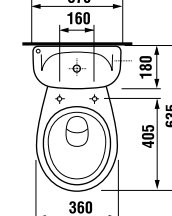

укороченный подвесной унитаз

Артикул	Описание
8.2137.2.000.000.1	укороченный подвесной унитаз LYRA Compact с глубоким смыванием. Длина всего 49 см!

Заказать отдельно:

8.9337.0.000.000.1	дюропластовое сиденье DINO для унитаза с крышкой, антибактериальная обработка, пластиковые петли
8.9337.2.000.000.1	дюропластовое сиденье DINO для унитаза без крышки, пластиковые петли
8.9337.0.300.063.9	дюропластовое сиденье DINO для унитаза с крышкой, антибактериальная обработка, стальные петли, только белый цвет
8.9337.2.300.063.1	дюропластовое сиденье для унитаза без крышки, антибактериальная обработка, стальные петли, только белый цвет

ВНИМАНИЕ! Для этого изделия используйте сиденье с крышкой DINO-LYRA-COMPACT (9337.0). Сиденье LYRA (9251.5) не подходит!

подвесной унитаз Dino

Артикул	Описание
8.2137.0.000.000.3	подвесной унитаз с глубоким смыванием DINO

Заказать отдельно:

8.9039.6.000.063.1	дюропластовое сиденье DINO для унитаза с крышкой, механизм мягкого закрывания Slowclose
8.9337.0.300.063.9	дюропластовое сиденье DINO для унитаза с крышкой, антибактериальная обработка, стальные петли, только белый цвет
8.9337.2.000.000.1	дюропластовое сиденье для унитаза без крышки, пластиковые петли
8.9337.2.300.063.1	дюропластовое сиденье для унитаза без крышки, антибактериальная обработка, стальные петли, только белый цвет

унитаз-компакт с косым выпуском

Артикул	Описание	Подвод	Включая сливной механизм	Выпуск
8.2423.4.000.242.9	унитаз-компакт с установочным комплектом	x	x	x

Унитаз 8.2423.4.000.242.9 комплектуется системой двойного смыва Oliveira. Артикул см. в разделе Смывные системы Oliveira на стр. 172.

Заказать отдельно: