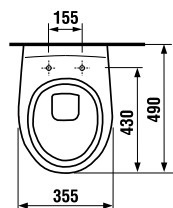

укороченный подвесной унитаз

Артикул	Описание
8.2137.2.000.000.1	укороченный подвесной унитаз LYRA Compact с глубоким смыванием. Длина всего 49 см!

Заказать отдельно:

8.9337.0.000.000.1	дюропластовое сиденье DINO для унитаза с крышкой, антибактериальная обработка, пластиковые петли
8.9337.2.000.000.1	дюропластовое сиденье DINO для унитаза без крышки, пластиковые петли
8.9337.0.300.063.9	дюропластовое сиденье DINO для унитаза с крышкой, антибактериальная обработка, стальные петли, только белый цвет
8.9337.2.300.063.1	дюропластовое сиденье для унитаза без крышки, антибактериальная обработка, стальные петли, только белый цвет

ВНИМАНИЕ! Для этого изделия используйте сиденье с крышкой DINO-LYRA-COMPACT (9337.0). Сиденье LYRA (9251.5) не подходит!

подвесной унитаз Dino

Артикул	Описание
8.2137.0.000.000.3	подвесной унитаз с глубоким смыванием DINO

Заказать отдельно:

8.9039.6.000.063.1	дюропластовое сиденье DINO для унитаза с крышкой, механизм мягкого закрывания Slowclose
8.9337.0.300.063.9	дюропластовое сиденье DINO для унитаза с крышкой, антибактериальная обработка, стальные петли, только белый цвет
8.9337.2.000.000.1	дюропластовое сиденье для унитаза без крышки, пластиковые петли
8.9337.2.300.063.1	дюропластовое сиденье для унитаза без крышки, антибактериальная обработка, стальные петли, только белый цвет

унитаз-компакт с косым выпуском

Артикул	Описание	Подвод	Включая сливной механизм	Выпуск
8.2423.4.000.242.9	унитаз-компакт с установочным комплектом	x	x	x

Унитаз 8.2423.4.000.242.9 комплектуется системой двойного смыва Oliveira. Артикул см. в разделе Смывные системы Oliveira на стр. 172.

Заказать отдельно: