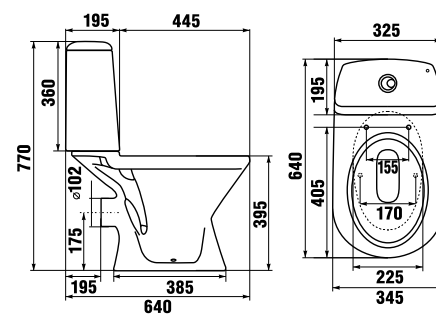

Унитаз 8.2453.2.000.242.1 комплектуется системой двойного смыва Oliveira. Артикул см. в разделе Смывные системы Oliveira на стр. 172.