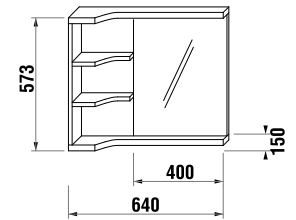

зеркало с полочками

Артикул	Описание	Цвет корпуса (ламинация)
4.3421.1.171.500.1	зеркало с полочками, правое/левое	500 белый X

зеркало регулируемое

Артикул	Описание	Цвет корпуса (ламинация)
4.3422.1.171.500.1	зеркало, 640 × 573 мм, вращение 90°	500 белый X