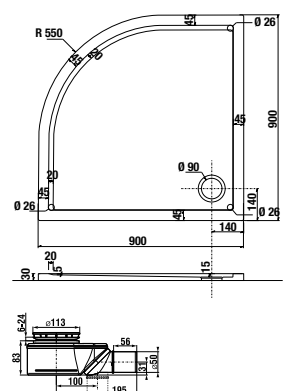

ДУШЕВЫЕ ПОДДОНЫ GEL COAT

душевой поддон Padana, gel coat, квадратный

Артикул	Описание
2.1193.1.000.000.1	квадратный душевой поддон, 800 × 800 мм
2.1193.2.000.000.1	квадратный душевой поддон, 900 × 900 мм

Душевой поддон Padana подходит для установки на уровне пола.

Для тонких душевых поддонов Padana рекомендуется сифон 2.9423.0 (увеличенный дренаж 54 л/мин.)

Заказать отдельно:

8.9910.3.000.000.1	расширяющая полоса между поддоном и стеной, 290 x 50 мм
2.9423.0.000.000.1	сифон для душевого поддона, диаметр 90 мм, крышка из нержавеющей стали диаметр 113 мм, дренаж 54 л/мин., вкл. установочный комплект

душевой поддон Padana, gel coat, угловой

Артикул	Описание
2.1193.3.000.000.1	угловой душевой поддон, 900 × 900 мм, радиус 550 мм

Душевой поддон Padana подходит для установки на уровне пола.

Для тонких душевых поддонов Padana рекомендуется сифон 2.9423.0 (увеличенный дренаж 54 л/мин.)

Заказать отдельно:

8.9910.3.000.000.1	расширяющая полоса между поддоном и стеной, 290 x 50 мм
2.9423.0.000.000.1	сифон для душевого поддона, диаметр 90 мм, крышка из нержавеющей стали диаметр 113 мм, дренаж 54 л/мин., вкл. установочный комплект

ДУШЕВЫЕ ПОДДОНЫ СТАЛЬНЫЕ

стальные душевые поддоны SOFIA

ANTISLIP

Вы никогда не поскользнетесь на поверхности вашего душевого поддона благодаря специальной противоскользящей обработке.

Преимущества

- эмалированные душевые поддоны гигиеничны, устойчивы к моющим средствам, царапинам, ударам и ржавчине.

Артикул	Описание	Antislip ууу: 011	
2.1407.0.000.000.1	квадратный душевой поддон 700 мм		
2.1408.0.000.011.1	квадратный душевой поддон 800 мм	x	
2.1409.0.000.000.1	квадратный душевой поддон 900 мм	x	
	L	B	H
2.1407.0	700	700	135
2.1408.0	800	800	145
2.1409.0	900	900	145

Заказать отдельно: