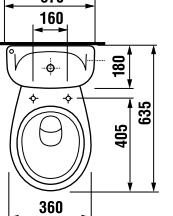

укороченный подвесной унитаз

Артикул	Описание
8.2137.2.000.000.1	укороченный подвесной унитаз LYRA Compact с глубоким смыванием. Длина всего 49 см!

Заказать отдельно:

8.9337.0.000.000.1	дюропластовое сиденье DINO для унитаза с крышкой, антибактериальная обработка, пластиковые петли
8.9337.2.000.000.1	дюропластовое сиденье DINO для унитаза без крышки, пластиковые петли
8.9337.0.300.063.9	дюропластовое сиденье DINO для унитаза с крышкой, антибактериальная обработка, стальные петли, только белый цвет
8.9337.2.300.063.1	дюропластовое сиденье для унитаза без крышки, антибактериальная обработка, стальные петли, только белый цвет

ВНИМАНИЕ! Для этого изделия используйте сиденье с крышкой DINO-LYRA-COMPACT (9337.0). Сиденье LYRA (9251.5) не подходит!

подвесной унитаз Dino

Артикул	Описание
8.2137.0.000.000.3	подвесной унитаз с глубоким смыванием DINO

Заказать отдельно:

8.9039.6.000.063.1	дюропластовое сиденье DINO для унитаза с крышкой, механизм мягкого закрывания Slowclose
8.9337.0.300.063.9	дюропластовое сиденье DINO для унитаза с крышкой, антибактериальная обработка, стальные петли, только белый цвет
8.9337.2.000.000.1	дюропластовое сиденье для унитаза без крышки, пластиковые петли
8.9337.2.300.063.1	дюропластовое сиденье для унитаза без крышки, антибактериальная обработка, стальные петли, только белый цвет

унитаз-компакт с косым выпуском

Артикул	Описание	Подвод	Включая сливной механизм	Выпуск
8.2423.4.000.242.9	унитаз-компакт с установочным комплектом	x	x	x

Унитаз 8.2423.4.000.242.9 комплектуется системой двойного смыва Oliveira. Артикул см. в разделе Смывные системы Oliveira на стр. 172.

Заказать отдельно: