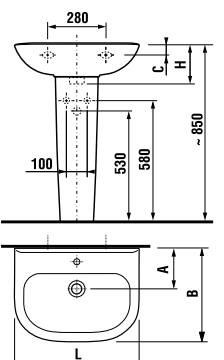

Заказать отдельно:

8.9034.9.000.000.1	установочный комплект для раковины
3.7271.0.004.010.1	запорный вентиль Mio, 3/8" – 1/2" мм, хром, 2 шт.
3.7471.0.004.000.1	сифон для раковины Mio, 5/4" – 32 мм, хром, медь
8.9424.9.000.000.1	сифон, хромированный ABS, высота регулируется 175 – 270 мм, высота гидравлического затвора 75 мм, пропускная способность 45 л, с декоративными кольцами (также возможно использование без декоративных колец)

	L	B	A	H	C
50 см	500	410	190	180	50
55 см	550	420	195	190	50
60 см	600	450	195	190	50
65 см	650	480	195	190	50