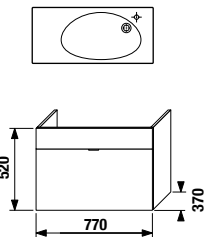

ПАКК 1+1
1+1 ПАКК компактный шкафчик + раковина