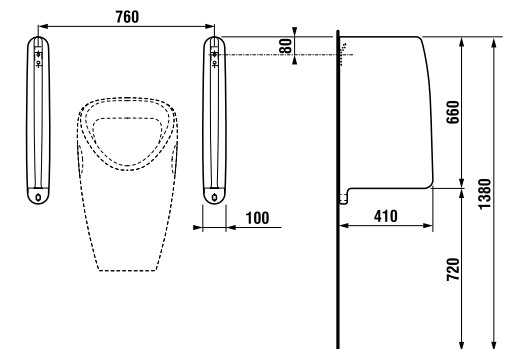

разделительная перегородка Split

Артикул	Описание
8.4760.1.000.000.1	разделительная перегородка, включая установочный комплект