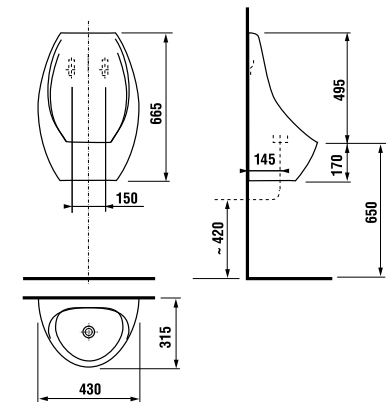

писсуар Domino без отверстия для распылителя

Артикул	Описание
8.4110.0.000.000.1	писсуар Domino, без отверстия для распылителя

Заказать отдельно:	
8.9921.0.000.000.1	установочный комплект для писсуара
8.9073.0.000.000.1	сифон
8.9073.2.000.000.1	сифон
8.9480.6.000.000.1	распылитель воды