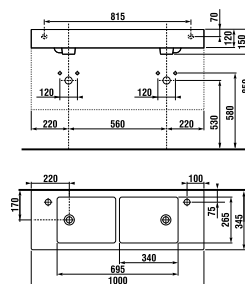

Код xxx в артикуле продукта = номер цвета (000 белый, 100 JICA perla).