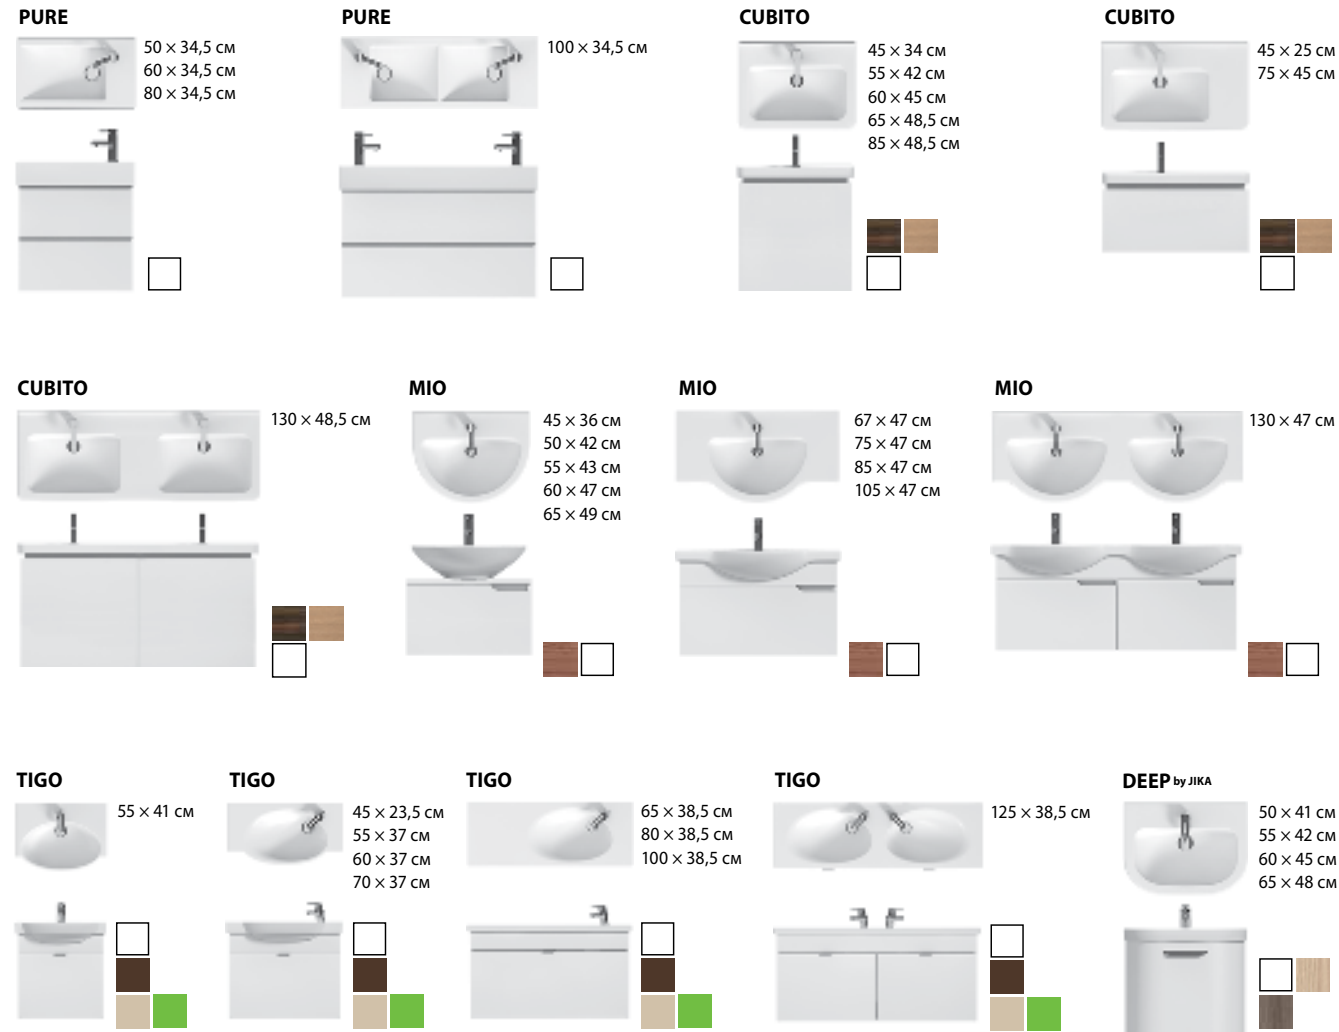

ОБЗОР РАКОВИНЫ И МЕБЕЛЬ