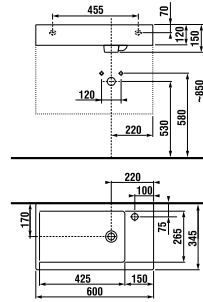

JIKA•perla

раковина 50 см

Артикул	Описание
8.1342.1.xxx.106.1	раковина 50 см, отверстие для смесителя справа

раковина 60 см

Артикул	Описание
8.1342.2.xxx.106.1	раковина 60 см, отверстие для смесителя справа