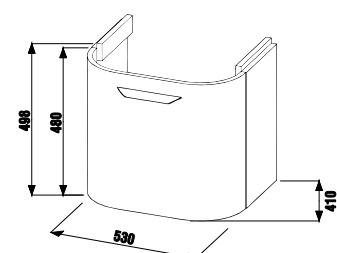

шкафчик для раковины 50 см

Артикул	Описание	Цвет корпуса/фасада		
		белый	ясень	дуб
4.5413.1.434.500.1	шкафчик под раковину 50 см, 1 ящик, скругленный фасад	X		
4.5413.1.434.340.1	шкафчик под раковину 50 см, 1 ящик, скругленный фасад		X	
4.5413.1.434.341.1	шкафчик под раковину 50 см, 1 ящик, скругленный фасад			X

шкафчик для раковины 55 см

Артикул	Описание	Цвет корпуса/фасада		
		белый	ясень	дуб
4.5413.2.434.500.1	шкафчик под раковину 55 см, 1 ящик, скругленный фасад	X		
4.5413.2.434.340.1	шкафчик под раковину 55 см, 1 ящик, скругленный фасад		X	
4.5413.2.434.341.1	шкафчик под раковину 55 см, 1 ящик, скругленный фасад			X

шкафчик для раковины 60 см

Артикул	Описание	Цвет корпуса/фасада		
		белый	ясень	дуб
4.5413.3.434.500.1	шкафчик под раковину 60 см, 1 ящик, скругленный фасад	X		
4.5413.3.434.340.1	шкафчик под раковину 60 см, 1 ящик, скругленный фасад		X	
4.5413.3.434.341.1	шкафчик под раковину 60 см, 1 ящик, скругленный фасад			X

шкафчик для раковины 65 см

Артикул	Описание	Цвет корпуса/фасада		
		белый	ясень	дуб
4.5413.4.434.500.1	шкафчик под раковину 65 см, 1 ящик, скругленный фасад	X		
4.5413.4.434.340.1	шкафчик под раковину 65 см, 1 ящик, скругленный фасад		X	
4.5413.4.434.341.1	шкафчик под раковину 65 см, 1 ящик, скругленный фасад			X

средний шкафчик, подвесной

Артикул	Описание	Цвет корпуса/фасада		
		белый	ясень	дуб
4.5414.1.434.500.1	средний шкафчик, подвесной, левая дверь	X		
4.5414.1.434.340.1	средний шкафчик, подвесной, левая дверь		X	
4.5414.1.434.341.1	средний шкафчик, подвесной, левая дверь			X
4.5414.2.434.500.1	средний шкафчик, подвесной, правая дверь	X		
4.5414.2.434.340.1	средний шкафчик, подвесной, правая дверь		X	
4.5414.2.434.341.1	средний шкафчик, подвесной, правая дверь			X

высокий шкафчик, подвесной