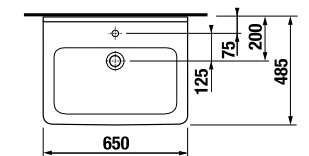

Артикул	Описание	ууу: 104	109
8.1042.2.xxx.yyy.1	раковина 55 см	x	x
8.1042.3.xxx.yyy.1	раковина 60 см	x	x
8.1042.4.xxx.yyy.1	раковина 65 см	x	x
8.1995.1.000.028.1	полуьедестал с установочным комплектом (арт. 8.9001.5.000.000.1)		

Заказать отдельно:
8.9034.9.000.000.1 установочный комплект для раковины
3.7473.0.004.000.1 сифон для раковины Cubito 5/4" – 32 мм, хром, медь
3.7242.0.004.010.1 запорный вентиль Cubito 3/8" – 1/2" мм, хром, 2 шт