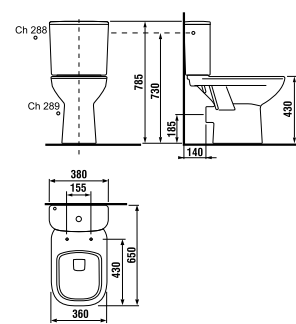

напольный унитаз

Артикул	Описание	Выпуск	Монтажный набор включен
8.2161.5.000.000.1	напольный унитаз, приставной, вкл. монтажный комплект	x	x

Заказать отдельно:

8.9361.0.300.063.1	термопластовое сиденье с крышкой, съемное, антибактериальная обработка, стальные петли		
8.9361.1.300.063.1	термопластовое сиденье с крышкой, съемное, антибактериальная обработка, стальные петли, механизм мягкого закрывания Slowclose		
8.9009.2.000.000.1	колесо выпуска на расстоянии 70-220 мм		

напольное биде

Артикул	Описание	302
8.3261.2.000.302.1	напольное биде, приставное, вкл. монтажный комплект	x

унитаз-компакт с горизонтальным выпуском

Артикул	Описание	Подвод воды	Сливной механизм	Выпуск	Монтажный набор включен
8.2661.6.000.288.1	унитаз-компакт (вкл. монтажный комплект)	x	x	x	x
8.2661.6.000.289.1	унитаз-компакт (вкл. монтажный комплект)	x	x	x	x

Заказать отдельно:

8.9361.0.300.063.1	дюрпластовое сиденье с крышкой, антибактериальная обработка, быстросъемные стальные петли				
8.9361.1.300.063.1	дюрпластовое сиденье с крышкой, антибактериальная обработка, быстросъемные стальные петли, механизм мягкого закрывания Slowclose				

ANTIBAK
Глазурованный внутренний круг и выпуск унитазов. Гладкая поверхность выпусков легко чистится, что препятствует возникновению бактерий.

ANTIBAK
Материал сидений обогащен составом с антибактериальным противоплесневелым воздействием.

VARIO
Выпуск Vario трансформируется в горизонтальный, вертикальный или косой выпуск.

унитаз-компакт с вертикальным выпуском

Артикул	Описание	Подвод воды	Сливной механизм	Выпуск	Монтажный набор включен
8.2661.7.000.288.1	унитаз-компакт (вкл. монтажный комплект)	x	x	x	x
8.2661.7.000.289.1	унитаз-компакт (вкл. монтажный комплект)	x	x	x	x