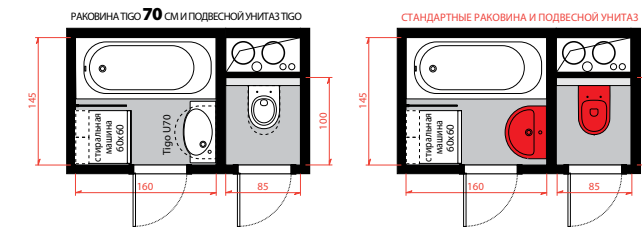

Решения для компактных ванных комнат

2,3 м² + 0,85 м²