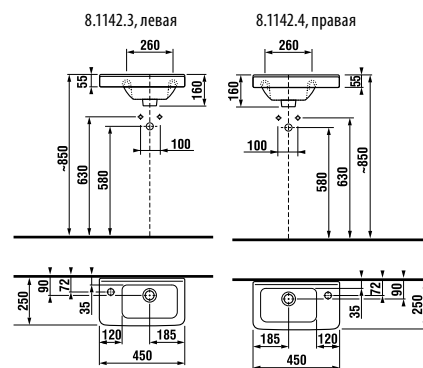

мини-раковина 45 см

Артикул	Описание	ууу: 104
8.1142.2.xxx.yyy.1	мини-раковина 45 см	x

Заказать отдельно:

8.9034.9.000.000.1	установочный комплект для раковин
3.7473.0.004.000.1	сифон для раковины Cubito 5/4" – 32 мм, хром, медь
3.7242.0.004.010.1	запорный вентиль Cubito 3/8" – 1/2" мм, хром, 2 шт

асимметричная мини-раковина 45 см

Артикул	Описание	ууу: 105	ууу: 106
8.1142.3.xxx.yyy.1	асимметричная раковина 45 см, с установочным комплектом, левая	x	
8.1142.4.xxx.yyy.1	асимметричная раковина 45 см, с установочным комплектом, правая		x

Заказать отдельно:

3.7473.0.004.000.1	сифон для раковины Cubito 5/4" – 32 мм, хром, медь
3.7242.0.004.010.1	запорный вентиль Cubito 3/8" – 1/2" мм, хром, 2 шт

асимметричная раковина 75 см

Артикул	Описание	ууу: 104	ууу: 109
8.1242.1.xxx.yyy.1	асимметричная раковина 75 см, левая	x	x
8.1242.2.xxx.yyy.1	асимметричная раковина 75 см, правая	x	x
8.1995.1.000.028.1	полупьедестал с установочным комплектом (арт. 8.9001.5.000.000.1)		

Заказать отдельно:

8.9034.9.000.000.1	установочный комплект для раковин
3.7473.0.004.000.1	сифон для раковины Cubito 5/4" – 32 мм, хром, медь
3.7242.0.004.010.1	запорный вентиль Cubito 3/8" – 1/2" мм, хром, 2 шт

Код xxx в артикуле продукта = номер цвета (000 белый, 100 Jika perla).

двойная раковина 130 см

Артикул	Описание	ууу: 104	ууу: 109
8.1442.0.xxx.yyy.1	двойная раковина 130 см*	x	x

Заказать отдельно:

3.7473.0.004.000.1	сифон для раковины Cubito 5/4" – 32 мм, хром, медь

*выравнивающая паста включена в комплект

двойная раковина 130 см с полупьедесталом

Артикул	Описание	ууу: 104	ууу: 109
8.1442.0.xxx.yyy.1	двойная раковина 130 см*	x	x
8.1995.1.000.028.1	полупьедестал с установочным комплектом (арт. 8.9001.5.000.000.1)		

*выравнивающая паста включена в комплект