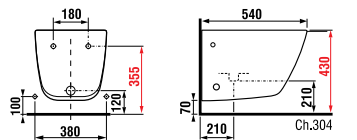

Обратите, пожалуйста, внимание на высоту соединения.

TOTAL CLEAN

Система каналов слива по всему контуру унитаза. Таким образом достигается равномерное распределение воды и полная гигиеничность.