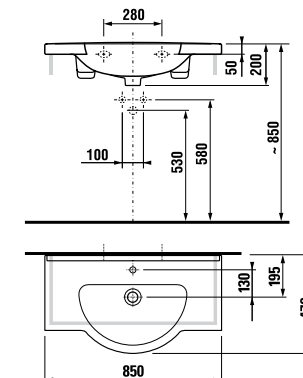

раковина-столешница 85 см

Артикул	Описание	ууу: 104
8.1471.2.ххх.ууу.1	раковина-столешница 85 см*	х
Заказать отдельно:		
8.9034.9.000.000.1	установочный комплект для раковины	
8.9424.6.000.000.1	компактный сифон	

* выравнивающая паста включена в комплект