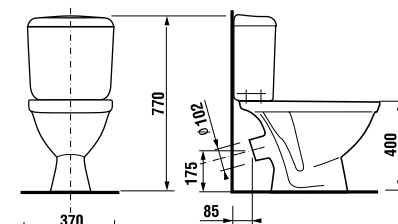

укороченный подвесной унитаз

Артикул	Описание
8.2137.2.000.000.1	укороченный подвесной унитаз LYRA Compact с глубоким смыванием. Длина всего 49 см!

Заказать отдельно:

8.9337.0.000.000.1	дюропластовое сиденье DINO для унитаза с крышкой, антибактериальная обработка, пластиковые петли
8.9337.2.000.000.1	дюропластовое сиденье DINO для унитаза без крышки, пластиковые петли
8.9337.0.300.063.9	дюропластовое сиденье DINO для унитаза с крышкой, антибактериальная обработка, стальные петли, только белый цвет
8.9337.2.300.063.1	дюропластовое сиденье для унитаза без крышки, антибактериальная обработка, стальные петли, только белый цвет

ВНИМАНИЕ! Для этого изделия используйте сиденье с крышкой DINO-LYRA-COMPACT (9337.0). Сиденье LYRA (9251.5) не подходит!

подвесной унитаз Dino

Артикул	Описание
8.2137.0.000.000.3	подвесной унитаз с глубоким смыванием DINO

Заказать отдельно:

8.9039.6.000.063.1	дюропластовое сиденье DINO для унитаза с крышкой, механизм мягкого закрывания Slowclose
8.9337.0.300.063.9	дюропластовое сиденье DINO для унитаза с крышкой, антибактериальная обработка, стальные петли, только белый цвет
8.9337.2.000.000.1	дюропластовое сиденье для унитаза без крышки, пластиковые петли
8.9337.2.300.063.1	дюропластовое сиденье для унитаза без крышки, антибактериальная обработка, стальные петли, только белый цвет

унитаз-компакт с косым выпуском

Артикул	Описание	Подвод	Включая сливной механизм	Выпуск
8.2423.4.000.242.9	унитаз-компакт с установочным комплектом	x	x	x

Унитаз 8.2423.4.000.242.9 комплектуется системой двойного смыва Oliveira. Артикул см. в разделе Смывные системы Oliveira на стр. 172.

Заказать отдельно: