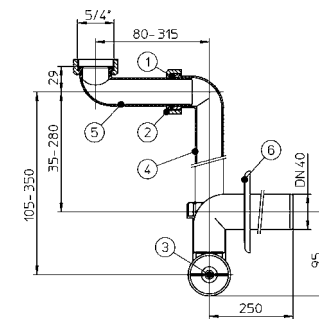

Артикул Описание
8.9424.6.000.000.1 компактный сифон для мебели Mio и раковин Mio

Артикул Описание
2.9423.0.000.000.1 сифон для душевого поддона Ø 90 мм

Артикул Описание
2.9401.2.000.000.1 металлические ножки для ванн Alma, Tanza, Tanza plus, Riga