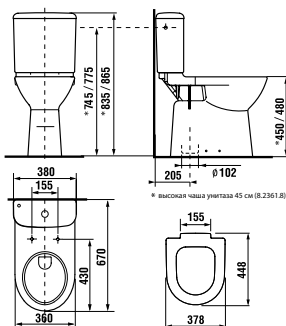

Заказать отдельно:

8.9328.1.300.063.9	дюропластовое сиденье для унитаза с крышкой Deep by Jika, антибактериальная обработка, стальные петли
8.9328.1.300.000.1	дюропластовое сиденье для унитаза без крышки, антибактериальная обработка, стальные петли, белый
8.9328.2.300.000.1	дюропластовое сиденье без крышки, антибактериальная обработка, пластиковые петли
8.9328.2.300.063.1	дюропластовое сиденье для унитаза без крышки, антибактериальная обработка, стальные петли
8.9328.4.300.000.9	дюропластовое сиденье для унитаза без крышки, антибактериальная обработка, пластиковые петли, белый
8.9011.0.000.000.1	удлиненный установочный комплект, 1 м, включая декоративный колпачок