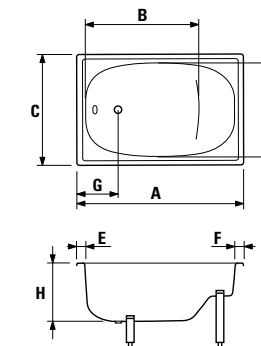

Эти зоны рекомендованы для размещения стока ванны или смесителя.

Области, обозначенные этим цветом, не рекомендованы для размещения стока ванны или смесителя.

E, F = ширина борта ванны.