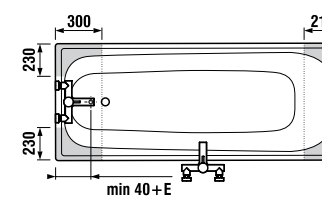

Эти зоны рекомендованы для размещения стока ванны или смесителя.

Области, обозначенные этим цветом, не рекомендованы для размещения стока ванны или смесителя.

E, F = ширина борта ванны.