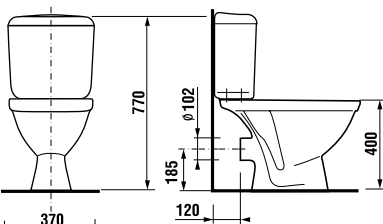

укороченный подвесной унитаз

Артикул	Описание
8.2137.2.000.000.1	укороченный подвесной унитаз LYRA Compact с глубоким смыванием. Длина всего 49 см!

Заказать отдельно:

8.9337.0.000.000.1	дюропластовое сиденье DINO для унитаза с крышкой, антибактериальная обработка, пластиковые петли
8.9337.2.000.000.1	дюропластовое сиденье DINO для унитаза без крышки, пластиковые петли
8.9337.0.300.063.9	дюропластовое сиденье DINO для унитаза с крышкой, антибактериальная обработка, стальные петли, только белый цвет
8.9337.2.300.063.1	дюропластовое сиденье для унитаза без крышки, антибактериальная обработка, стальные петли, только белый цвет

ВНИМАНИЕ! Для этого изделия используйте сиденье с крышкой DINO-LYRA-COMPACT (9337.0). Сиденье LYRA (9251.5) не подходит!

подвесной унитаз Dino

Артикул	Описание
8.2137.0.000.000.3	подвесной унитаз с глубоким смыванием DINO

Заказать отдельно:

8.9039.6.000.063.1	дюропластовое сиденье DINO для унитаза с крышкой, механизм мягкого закрывания Slowclose
8.9337.0.300.063.9	дюропластовое сиденье DINO для унитаза с крышкой, антибактериальная обработка, стальные петли, только белый цвет
8.9337.2.000.000.1	дюропластовое сиденье для унитаза без крышки, пластиковые петли
8.9337.2.300.063.1	дюропластовое сиденье для унитаза без крышки, антибактериальная обработка, стальные петли, только белый цвет

унитаз-компакт с косым выпуском

Артикул	Описание	Подвод	Включая сливной механизм	Выпуск
8.2423.4.000.242.9	унитаз-компакт с установочным комплектом	x	x	x

Унитаз 8.2423.4.000.242.9 комплектуется системой двойного смыва Oliveira. Артикул см. в разделе Смывные системы Oliveira на стр. 172.

Заказать отдельно: