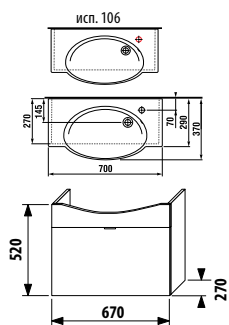

шкафчик с раковиной 70 см

Артикул	Описание	Цвет корпуса/фасада				
		крем	мокко	белый	зеленый	серебро
4.5516.2.021.560.1	модуль: шкафчик + раковина 70 см, 1 ящик	X				
4.5516.2.021.429.1	модуль: шкафчик + раковина 70 см, 1 ящик		X			
4.5516.2.021.500.1	модуль: шкафчик + раковина 70 см, 1 ящик			X		
4.5516.2.021.156.1	модуль: шкафчик + раковина 70 см, 1 ящик				X	
4.5530.1.021.004.1	ножки, 1 пара					X
4.5531.1.021.500.1	стальной ящик-органайзер для крепления на фронтальную дверцу					X

1+1 PACK
компактный шкафчик + раковина
- Безопасная доставка
- Компактная упаковка
- Простота сборки

шкафчик с раковиной 70 см без отверстия для смесителя

Артикул	Описание	Цвет корпуса/фасада				
		крем	мокко	белый	зеленый	серебро
4.5516.3.021.560.1	модуль: шкафчик + раковина 70 см, 1 ящик	X				
4.5516.3.021.429.1	модуль: шкафчик + раковина 70 см, 1 ящик		X			
4.5516.3.021.500.1	модуль: шкафчик + раковина 70 см, 1 ящик			X		
4.5516.3.021.156.1	модуль: шкафчик + раковина 70 см, 1 ящик				X	
4.5530.1.021.004.1	ножки, 1 пара					X
4.5531.1.021.500.1	стальной ящик-органайзер для крепления на фронтальную дверцу					X

1+1 PACK
компактный шкафчик + раковина
- Безопасная доставка
- Компактная упаковка
- Простота сборки

неглубокий средний шкафчик - левый

Артикул	Описание	Цвет корпуса/фасада				
		крем	мокко	белый	зеленый	серебро
4.5520.1.021.560.1	неглубокий средний шкафчик, 1 ящик, 1 стеклянная полка, левая дверца	X				
4.5520.1.021.429.1	неглубокий средний шкафчик, 1 ящик, 1 стеклянная полка, левая дверца		X			
4.5520.1.021.500.1	неглубокий средний шкафчик, 1 ящик, 1 стеклянная полка, левая дверца			X		
4.5520.1.021.156.1	неглубокий средний шкафчик, 1 ящик, 1 стеклянная полка, левая дверца				X	
4.5530.1.021.004.1	ножки, 1 пара					X

неглубокий средний шкафчик - правый