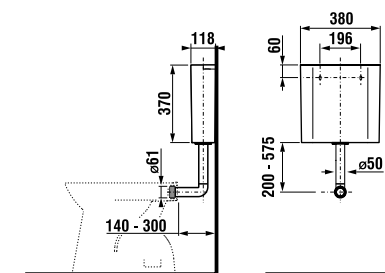

Преимущества

- выполнен из качественного пластика с толщиной стенок 4-5 мм
- устойчив к UV-излучению
- цвет идентичен цвету керамики
- бесшумный
- регулируемая высота установки