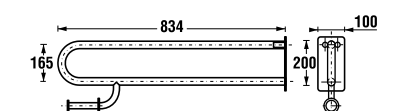

Артикул	Описание
3.8971.6.003.000.1	опорный поручень, подъемный, с полотенцедержателем, нержавеющая сталь