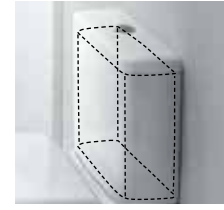

STOP CONDENSATION
Бачок оснащен элементом против образования конденсата.

10 лет гарантии на все керамические изделия.