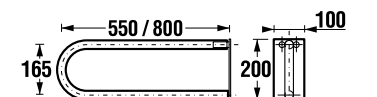

Dino rimless

- Безободковый унитаз rimless отвечает всем современным требованиям, предъявляемым к уровню гигиеничности изделия.
- Унитаз Dino rimless не только высокогигиеничен, но и легок в уходе.
- Соблюдая условия экономии водных ресурсов, унитаз оснащен системой слива 4,5/3 литра.
- Унитаз Dino rimless идеально подходит не только для общественных мест, но и для использования дома.

Mio rimless

Для информации о модели подвесного безободкового унитаза Mio rimless смотрите главу Mio.

безободковый подвесной унитаз Dino

Артикул	Описание
8.2137.7.000.000.3	безободковый подвесной унитаз, глубокое смывание
Заказать отдельно:	
8.9327.2.000.063.1	термопластовое сиденье для унитаза с крышкой, стальные петли
8.9039.6.000.063.1	дюрпластовое сиденье с крышкой, механизм мягкого закрывания Slowclose, металлический крепеж
8.9269.5.000.000.1	комплект шумоизоляционных пластин
8.9461.4.000.000.1	выравнивающая паста

Преимущества

- аксессуары из высококачественной стали AISI 430, диаметр 28 мм, толщина 1,5 мм
- простота очистки, гигиеничная поверхность
- допустимая нагрузка до 120 кг на поручни и сиденья (также зависит от материала крепежей)
- широкий выбор решений для зоны туалета, душа, ванны
- 30 лет гарантии

30 лет гарантии на аксессуары Universum.

White design

- Материал: стальная труба, диаметр 28 мм, толщина 1,5 мм
- Поверхность оцинкованная, напыление белого цвета
- Выдерживает до 120 кг веса
- 2 года гарантии

поручень для душа

Нержавеющая сталь

Артикул	Описание
3.8971.2.003.000.1	поручень для душа, 750 x 450 мм, нержавеющая сталь, левый (см. рисунок)
3.8972.2.003.000.1	поручень для душа, 750 x 450 мм, нержавеющая сталь, правый

White design