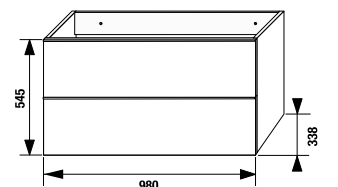

шкафчик под раковину 80 см

Артикул	Описание
4.5587.1.174.500.1	шкафчик под раковину 80 см, 1 ящик
4.5587.2.174.500.1	шкафчик под раковину 80 см, 2 ящика

шкафчик под двойную раковину 100 см

Артикул	Описание
4.5590.1.174.500.1	шкафчик под раковину 100 см, 1 ящик
4.5590.2.174.500.1	шкафчик под раковину 100 см, 2 ящика