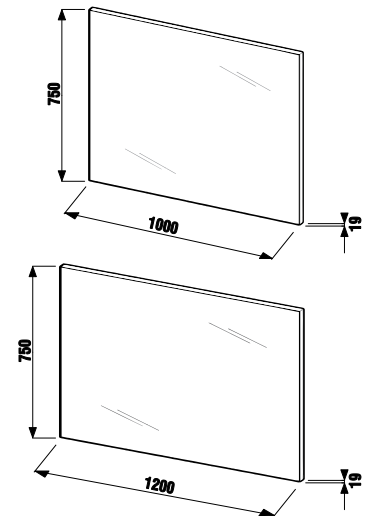

зеркало регулируемое Zeta

Артикул	Описание	Цвет корпуса	
		белый	темный дуб
4.5555.6.039.304.1	зеркало регулируемое 75 × 100 см	X	
4.5555.6.039.316.1	зеркало регулируемое 75 × 100 см		X
4.5555.7.039.304.1	зеркало регулируемое 75 × 120 см	X	
4.5555.7.039.316.1	зеркало регулируемое 75 × 120 см		X