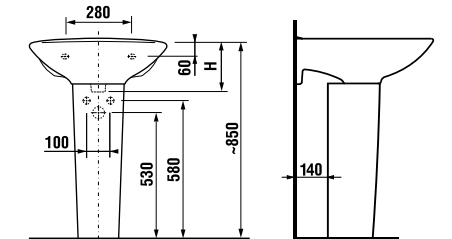

раковина с пьедесталом