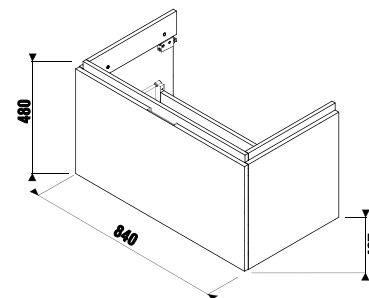

шкафчик под раковину 75 см, 2 ящика

НОВИНКА

Артикул	Описание	Цветовая гамма		
		белый глянец	темная сосна	дуб
4.0J42.5.403.500.1	шкафчик под раковину 75 см 8.1242.1, 2 ящика, отверстие для смесителя справа	X		
4.0J42.5.403.461.1	шкафчик под раковину 75 см 8.1242.1, 2 ящика, отверстие для смесителя справа		X	
4.0J42.5.403.519.1	шкафчик под раковину 75 см 8.1242.1, 2 ящика, отверстие для смесителя справа			X
4.0J42.5.404.500.1	шкафчик под раковину 75 см 8.1242.2, 2 ящика, отверстие для смесителя слева	X		
4.0J42.5.404.461.1	шкафчик под раковину 75 см 8.1242.2, 2 ящика, отверстие для смесителя слева		X	
4.0J42.5.404.519.1	шкафчик под раковину 75 см 8.1242.2, 2 ящика, отверстие для смесителя слева			X

Рекомендуем компактный сифон Jіka 8.9424.6.000.000.1.

шкафчик под раковину 85 см

Артикул	Описание	Цветовая гамма		
		белый глянец	темная сосна	дуб
4.0J42.6.301.500.1	шкафчик под раковину 85 см 8.1042.6, 1 ящик	X		
4.0J42.6.301.461.1	шкафчик под раковину 85 см 8.1042.6, 1 ящик		X	
4.0J42.6.301.519.1	шкафчик под раковину 85 см 8.1042.6, 1 ящик			X

Рекомендуем компактный сифон Jіka 8.9424.6.000.000.1.

шкафчик под раковину 85 см, 2 ящика

НОВИНКА

Артикул	Описание	Цветовая гамма		
		белый глянец	темная сосна	дуб
4.0J42.6.402.500.1	шкафчик под раковину 85 см 8.1242.6, 2 ящика	X		
4.0J42.6.402.461.1	шкафчик под раковину 85 см 8.1242.6, 2 ящика		X	
4.0J42.6.402.519.1	шкафчик под раковину 85 см 8.1242.6, 2 ящика			X

Рекомендуем компактный сифон Jіka 8.9424.6.000.000.1.

шкафчик под двойную раковину 130 см, 4 ящика