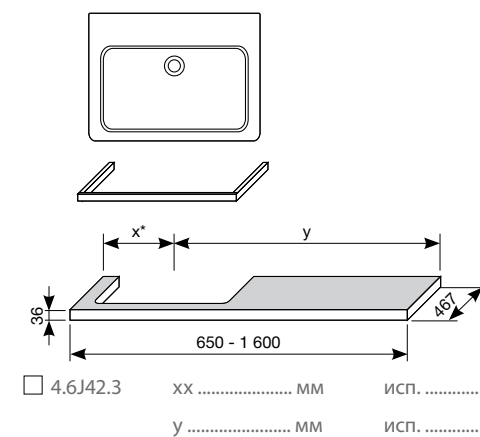

- 4.6J42.3 xx мм исп.
- y мм исп.

- 4.6J42.4 x мм исп.
- y мм исп.
- z мм исп.

с раковинами

- 45 x 34 см
- 55 см
- 60 см
- 65 см
- 75 см

с раковинами

- 45 x 34 см
- 55 см
- 60 см
- 65 см
- 75 см

* Минимальные размеры «х» для раковин: