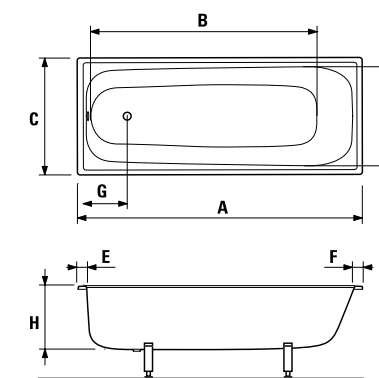

Эти зоны рекомендованы для размещения стока ванны или смесителя.

Области, обозначенные этим цветом, не рекомендованы для размещения стока ванны или смесителя.

E, F = ширина борта ванны.

ванна Riga mini

Артикул	Описание	Вместимость
2.3400.0.000.000.1	RIGA mini 1050 мм	120 л

Заказать отдельно:

2.9400.0.000.000.1	металлические ножки для ванны RIGA mini
2.9481.5.004.000.1	автоматический перелив, включая сифон 40/50 мм, длина 550 мм
2.9481.6.004.000.1	автоматический перелив, включая сифон 40/50 мм, длина 550 мм, исполнение медь
2.9481.7.004.000.1	автоматический перелив с подводом, включая сифон 40/50 мм, длина 550 мм, исполнение пластик
2.9481.8.004.000.1	автоматический перелив с подводом, включая сифон 40/50 мм, длина 550 мм, исполнение медь

	A	B	C	D	E	F	G	H
2.3400.0	1050	525	700	570	70	65	285	375