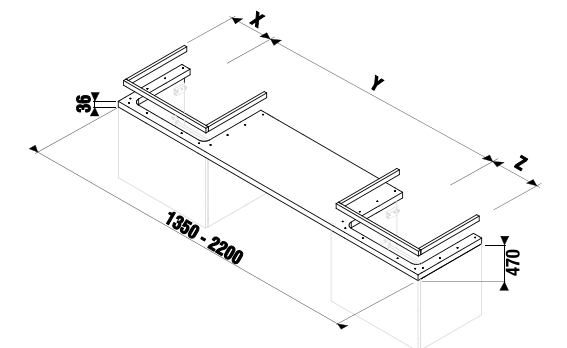

столешницы с 2 отверстиями

Артикул	Описание	Цветовая гамма		
		<input type="checkbox"/>	<input type="checkbox"/>	<input type="checkbox"/>
		белый	темная сосна	дуб
4.6J42.4.014.500.1	подрезаемая столешница 135-220 см, для раковин Cubito 45-75 см, 1 отверстие слева/справа, без крепления	X		
4.6J42.4.014.461.1	подрезаемая столешница 135-220 см, для раковин Cubito 45-75 см, 1 отверстие слева/справа, без крепления		X	
4.6J42.4.014.519.1	подрезаемая столешница 135-220 см, для раковин Cubito 45-75 см, 1 отверстие слева/справа, без крепления			X
4.7J00.4.000.000.1	крепление для подрезаемой столешницы, регулируемое, белое			
4.5013.3.172.000.1	крепление для подрезаемой столешницы, регулируемое, серебро			