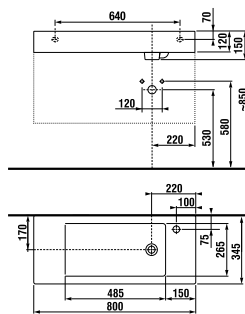

раковина 80 см

Артикул	Описание
8.1342.3.xxx.106.1	раковина 80 см, отверстие для смесителя справа*

* выравнивающая паста включена в комплект