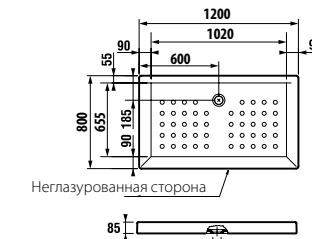

Неглазурированная сторона

Неглазурированная сторона

аксессуары

Артикул	Описание
2.9498.3.000.000.1	сифон для душевого поддона 60/40 мм, клапан из нержавеющей стали с логотипом JKA; дренаж 33 л/мин.