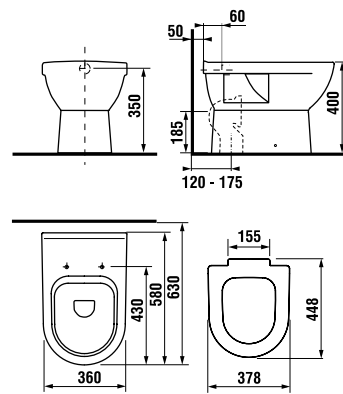

напольный унитаз

Артикул	Описание	Выпуск	Включает установочный комплект
8.2571.6.xxx.000.1	напольный унитаз	x	x
Запасные части:			
8.9175.3.000.000.1	установочный комплект для унитаза		
Заказать отдельно:			
8.9271.1.3xx.000.1	дюропластовое сиденье для унитаза с крышкой Mio, антибактериальная обработка, быстросъемные стальные петли		
8.9271.2.3xx.000.1	дюропластовое сиденье для унитаза с крышкой Mio, антибактериальная обработка, механизм мягкого закрывания Slowclose		
8.9902.5.000.000.1	колесо выпуска Varigo для расстояния 220–350 мм		
8.9009.2.000.000.1	колесо выпуска Varigo для расстояния 70–220 мм