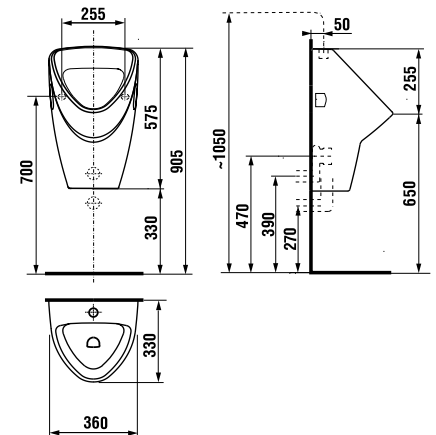

писсуар Livo с внешним подводом воды

Артикул	Описание
8.4020.1.000.000.1	писсуар Livo

Заказать отдельно:

8.9253.6.000.890.1	установочный комплект, цвет белый
8.9253.6.000.891.1	установочный комплект, цвет хром
8.9200.3.000.000.1	сифон, горизонтальный/вертикальный выпуск
8.9107.3.000.000.1	фильтр

ВНИМАНИЕ! ДЛЯ УСТАНОВКИ ПИССУАРА LIVO требуются болты 8.9253.6 (длина 40 мм).