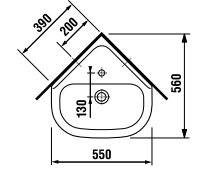

мини-раковина 50 см

Артикул	Описание	ууу: 105	106
8.1561.3.000.ууу.1	мини-раковина 50 см	x	x

Заказать отдельно:

8.9034.9.000.000.1	установочный комплект для раковины
3.7271.0.004.010.1	запорный вентиль Mio, 3/8" – 1/2" мм, хром, 2 шт.
3.7471.0.004.000.1	сифон для раковины Mio, 5/4" – 32 мм, хром, медь
8.9424.9.000.000.1	сифон, хромированный ABS, высота регулируется 175 – 270 мм, высота гидравлического затвора 75 мм, пропускная способность 45 л, с декоративными кольцами (также возможно использование без декоративных колец)

мини-раковина 50 x 23 см

Артикул	Описание	ууу: 105	106
8.1561.5.000.ууу.1	мини-раковина 50 x 23 см	x	x

Заказать отдельно:

8.9034.9.000.000.1	установочный комплект для раковины
3.7271.0.004.010.1	запорный вентиль Mio, 3/8" – 1/2" мм, хром, 2 шт.
3.7471.0.004.000.1	сифон для раковины Mio, 5/4" – 32 мм, хром, медь
8.9424.9.000.000.1	сифон, хромированный ABS, высота регулируется 175 – 270 мм, высота гидравлического затвора 75 мм, пропускная способность 45 л, с декоративными кольцами (также возможно использование без декоративных колец)

угловая раковина 55 см

Артикул	Описание	ууу: 104
8.1661.4.000.ууу.1	угловая раковина 55 см	x

Заказать отдельно:

8.9034.9.000.000.1	установочный комплект для раковины
8.9424.9.000.000.1	сифон, хромированный ABS, высота регулируется 175 – 270 мм, высота гидравлического затвора 75 мм, пропускная способность 45 л, с декоративными кольцами (также возможно использование без декоративных колец)

мини-раковина угловая 45 см

Артикул	Описание	ууу: 104
8.1661.2.000.ууу.1	угловая мини-раковина 45 см	x

Заказать отдельно: