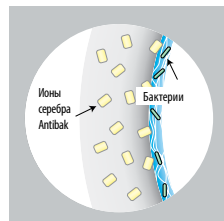

VARIO
Выпуск Vario трансформируется в горизонтальный, вертикальный или косой выпуск.