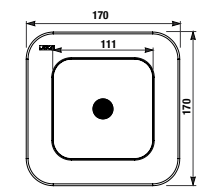

СПЕЦИАЛЬНЫЕ ИЗДЕЛИЯ ПИССУАРЫ

ИСТОЧНИК ПИТАНИЯ

Артикул	Описание
8.9507.1.000.000.1	источник питания на 5 писсуаров Golem Antivandal, Domino Sensor, 24 V, 50 Hz
8.9507.2.000.000.1	источник питания на 9 писсуаров Golem Antivandal, Domino Sensor, 24 V, 50 Hz

писсуар Golem с внутренним подводом воды

Артикул	Описание
8.4306.0.000.000.1	писсуар Golem

Заказать отдельно:

8.9034.9.000.890.1	установочный комплект, цвет белый
8.9034.9.000.891.1	установочный комплект, цвет хром
8.9200.3.000.000.1	сифон, горизонтальный/вертикальный выпуск
8.9480.7.000.000.1	трубка 1/2", внутренний подвод воды
8.9480.8.000.000.1	резиновая уплотняющая прокладка, внутренняя
8.9106.2.000.000.1	фильтр

писсуар Livo с внутренним подводом воды

Артикул	Описание
8.4020.0.000.000.1	писсуар Livo

Заказать отдельно:

8.9253.6.000.890.1	установочный комплект, цвет белый
8.9253.6.000.891.1	установочный комплект, цвет хром
8.9200.3.000.000.1	сифон, горизонтальный/вертикальный выпуск
8.9480.7.000.000.1	трубка 1/2", внутренний подвод воды
8.9480.8.000.000.1	резиновая уплотняющая прокладка, внутренняя
8.9107.3.000.000.1	фильтр

ВНИМАНИЕ! ДЛЯ УСТАНОВКИ ПИССУАРА LIVO требуются болты 8.9253.6 (длина 40 мм).

технические аксессуары для писсуаров Golem и Livo с внутренним подводом воды

СПЕЦИАЛЬНЫЕ ИЗДЕЛИЯ ПИССУАРЫ

смывной механизм для писсуара, внутренний подвод воды, ик-сенсор