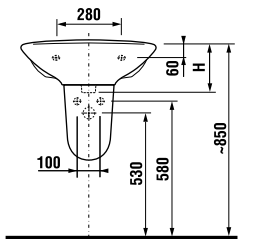

L	B	A	H
50 см	500	410	185	280
55 см	550	450	195	280
60 см	600	490	215	280