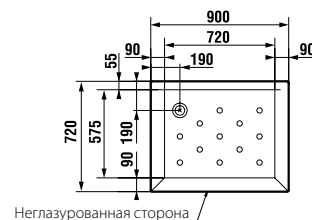

Заказать отдельно:

2.9498.3.000.000.1	сифон для душевого поддона 60/40 мм, клапан из нержавеющей стали с логотипом JKA; дренаж 33 л/мин.
8.9910.3.000.000.1	расширяющая полоса между поддоном и стеной, 290 x 50 мм