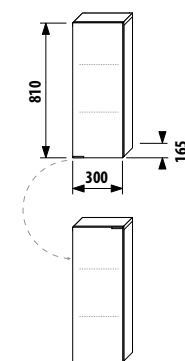

неглубокий средний шкафчик - левый

Артикул	Описание	Цвет корпуса/фасада			
		крем	мокко	белый	зеленый
4.5528.1.021.560.1	неглубокий средний шкафчик, 2 стеклянные полки, левая дверца	X			
4.5528.1.021.429.1	неглубокий средний шкафчик, 2 стеклянные полки, левая дверца		X		
4.5528.1.021.500.1	неглубокий средний шкафчик, 2 стеклянные полки, левая дверца			X	
4.5528.1.021.156.1	неглубокий средний шкафчик, 2 стеклянные полки, левая дверца				X

неглубокий средний шкафчик - правый

Артикул	Описание	Цвет корпуса/фасада			
		крем	мокко	белый	зеленый
4.5528.2.021.560.1	неглубокий средний шкафчик, 2 стеклянные полки, правая дверца	X			
4.5528.2.021.429.1	неглубокий средний шкафчик, 2 стеклянные полки, правая дверца		X		
4.5528.2.021.500.1	неглубокий средний шкафчик, 2 стеклянные полки, правая дверца			X	
4.5528.2.021.156.1	неглубокий средний шкафчик, 2 стеклянные полки, правая дверца				X

неглубокий высокий шкафчик

Артикул	Описание	Цвет корпуса/фасада				
		крем	мокко	белый	зеленый	серебро
4.5526.3.021.560.1	высокий шкафчик, 4 стеклянные полки, 2 дверцы левые/правые	X				
4.5526.3.021.429.1	высокий шкафчик, 4 стеклянные полки, 2 дверцы левые/правые		X			
4.5526.3.021.500.1	высокий шкафчик, 4 стеклянные полки, 2 дверцы левые/правые			X		
4.5526.3.021.156.1	высокий шкафчик, 4 стеклянные полки, 2 дверцы левые/правые				X	
4.5530.1.021.004.1	ножки, 1 пара					X
4.5532.1.021.500.1	стальной ящик-органайзер для высокого шкафчика					
4.5531.1.021.500.1	стальной ящик-органайзер для крепления на фронтальную дверцу					

глубокий высокий шкафчик