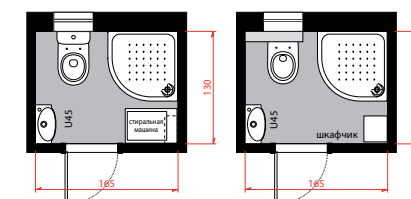

В компактных ванных комнатах на счету каждый сантиметр. Укороченный унитаз-компакт Tigo глубиной всего 62 см и раковина Tigo длиной 60 см экономят драгоценное пространство. Под раковиной можно разместить шкафчик с полотенцами, а душевая шторка с душевым поддоном станет наилучшим выбором.

2,15 м²