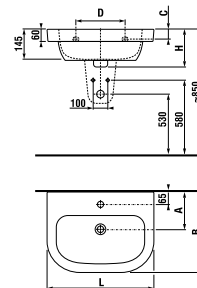

раковины 50, 55, 60 и 65 см

Артикул	Описание	ууу: 104	109	134	139
8.1261.1.000.ууу.1	раковина 50 см	x	x	x	x
8.1261.2.000.ууу.1	раковина 55 см	x	x		
8.1261.3.000.ууу.1	раковина 60 см	x	x		
8.1261.4.000.ууу.1	раковина 65 см	x	x		

раковины 50, 55, 60 и 65 см с полупьедесталом

Артикул	Описание	ууу: 104	109	134	139
8.1261.1.000.ууу.1	раковина 50 см	x	x	x	x
8.1261.2.000.ууу.1	раковина 55 см	x	x		
8.1261.3.000.ууу.1	раковина 60 см	x	x		
8.1261.4.000.ууу.1	раковина 65 см	x	x		
8.1961.1.000.000.1	полупьедестал с установочным комплектом (арт. 8.9001.3.000.000.1)				

раковины 50, 55, 60 и 65 см с пьедесталом

Артикул	Описание	ууу: 104	109	134	139
8.1261.1.000.ууу.1	раковина 50 см	x	x	x	x
8.1261.2.000.ууу.1	раковина 55 см	x	x		
8.1261.3.000.ууу.1	раковина 60 см	x	x		
8.1261.4.000.ууу.1	раковина 65 см	x	x		
8.1961.0.000.000.9	пьедестал				

Заказать отдельно:

8.9034.9.000.000.1	установочный комплект для раковины
3.7271.0.004.010.1	запорный вентиль Mio, 3/8" – 1/2" мм, хром, 2 шт.
3.7471.0.004.000.1	сифон для раковины Mio, 5/4" – 32 мм, хром, медь
8.9424.9.000.000.1	сифон, хромированный ABS, высота регулируется 175 – 270 мм, высота гидравлического затвора 75 мм, пропускная способность 45 л, с декоративными кольцами (также возможно использование без декоративных колец)

	L	B	A	H	C	D
50 см	500	410	190	180	50	180
55 см	550	420	195	190	50	280
60 см	600	450	195	190	50	280
65 см	650	480	195	190	50	280

мини-раковина 45 см

Артикул	Описание	ууу: 104	109	134	139
8.1561.4.000.ууу.1	раковина 45 см	x	x	x	x

раковины 50, 55, 60 и 65 см

Артикул	Описание	ууу: 104	109
8.1061.1.000.ууу.9	раковина 50 см, с установочным комплектом	x	x
8.1061.2.000.ууу.9	раковина 55 см, с установочным комплектом	x	x
8.1061.3.000.ууу.9	раковина 60 см, с установочным комплектом	x	x
8.1061.4.000.ууу.1	раковина 65 см	x	x