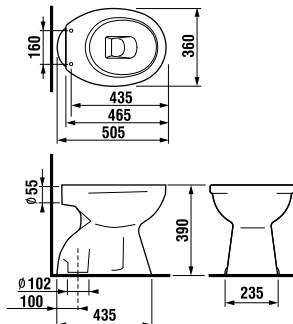

напольный унитаз Zeta plus, вертикальный выпуск

Артикул	Описание	Выпуск
8.2174.6.000.000.1	напольный унитаз Zeta plus	↓ X

Заказать отдельно:
8.9327.1.000.000.1 термопластовое сиденье с крышкой Zeta, пластиковые петли