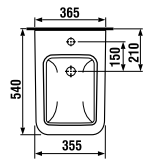

Обратите, пожалуйста, внимание на высоту соединения.