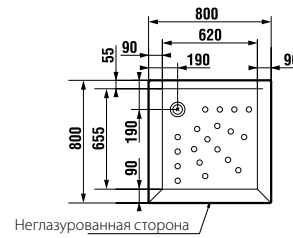

Заказать отдельно:

2.9498.3.000.000.1	сифон для душевого поддона 60/40 мм, клапан из нержавеющей стали с логотипом JKA; дренаж 33 л/мин.
8.9910.3.000.000.1	расширяющая полоса между поддоном и стеной, 290 x 50 мм

	L	B	H
2.1208.0.000.020.1	800	800	80
2.1209.0.000.020.1	900	900	80

Неглазурированная сторона