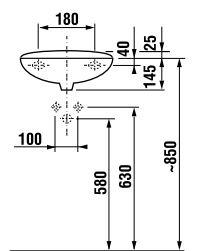

раковина с полупьедесталом

	L	B	A	H
50 см	500	410	185	280
55 см	550	450	195	280
60 см	600	490	215	280

раковина с пьедесталом

мини-раковина 40 см

Артикул	Описание	ууу: 105 109 106		
8.1527.1.000.ууу.9	мини-раковина 40 см с установочным комплектом	x	x	x