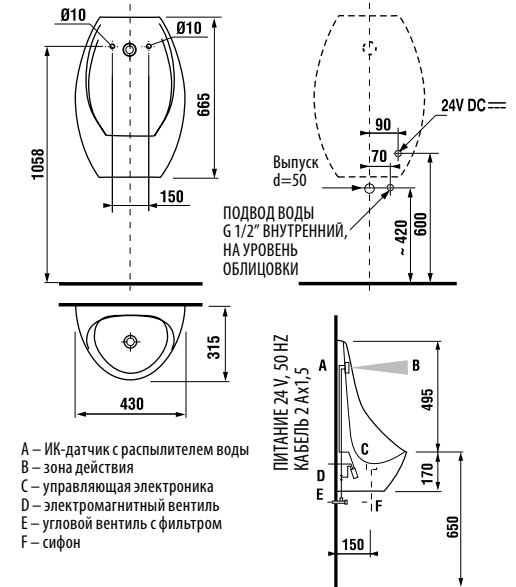

- A - ИК-датчик с распылителем воды
- B - зона действия
- C - управляющая электроника
- D - электромагнитный вентиль
- E - угловой вентиль с фильтром
- F - сифон

писсуар Domino sensor с ИК-датчиком автоматического смывания

Артикул	Описание
8.4110.1.000.488.1	писсуар Domino Sensor с ИК-датчиком, работающим от батареи
Заказать отдельно:	
8.9073.0.000.000.1	сифон
8.9073.2.000.000.1	сифон
8.9407.8.000.000.1	пульт дистанционного управления для писсуара
Запчасти:	
8.4110.1.000.000.1	писсуар Domino, керамика, с отверстием выпуска
8.9507.6.000.000.1	ИК-сенсор, питание от батареи
8.9921.0.000.000.1	установочный комплект для писсуара

Срок службы батареи - 1 год (включая общественные места).