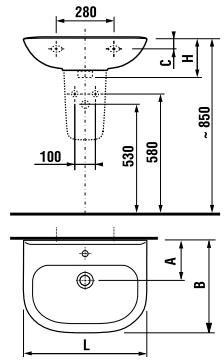

раковины 50, 55, 60 и 65 см

Артикул	Описание	ууу: 104	109	134	139
8.1261.1.000.ууу.1	раковина 50 см	x	x	x	x
8.1261.2.000.ууу.1	раковина 55 см	x	x		
8.1261.3.000.ууу.1	раковина 60 см	x	x		
8.1261.4.000.ууу.1	раковина 65 см	x	x		

раковины 50, 55, 60 и 65 см с полупьедесталом

Артикул	Описание	ууу: 104	109	134	139
8.1261.1.000.ууу.1	раковина 50 см	x	x	x	x
8.1261.2.000.ууу.1	раковина 55 см	x	x		
8.1261.3.000.ууу.1	раковина 60 см	x	x		
8.1261.4.000.ууу.1	раковина 65 см	x	x		
8.1961.1.000.000.1	полупьедестал с установочным комплектом (арт. 8.9001.3.000.000.1)				

раковины 50, 55, 60 и 65 см с пьедесталом

Артикул	Описание	ууу: 104	109	134	139
8.1261.1.000.ууу.1	раковина 50 см	x	x	x	x
8.1261.2.000.ууу.1	раковина 55 см	x	x		
8.1261.3.000.ууу.1	раковина 60 см	x	x		
8.1261.4.000.ууу.1	раковина 65 см	x	x		
8.1961.0.000.000.9	пьедестал				

Заказать отдельно:

8.9034.9.000.000.1	установочный комплект для раковины
3.7271.0.004.010.1	запорный вентиль Mio, 3/8" – 1/2" мм, хром, 2 шт.
3.7471.0.004.000.1	сифон для раковины Mio, 5/4" – 32 мм, хром, медь
8.9424.9.000.000.1	сифон, хромированный ABS, высота регулируется 175 – 270 мм, высота гидравлического затвора 75 мм, пропускная способность 45 л, с декоративными кольцами (также возможно использование без декоративных колец)

	L	B	A	H	C	D
50 см	500	410	190	180	50	180
55 см	550	420	195	190	50	280
60 см	600	450	195	190	50	280
65 см	650	480	195	190	50	280

мини-раковина 45 см

Артикул	Описание	ууу: 104	109	134	139
8.1561.4.000.ууу.1	раковина 45 см	x	x	x	x

раковины 50, 55, 60 и 65 см

Артикул	Описание	ууу: 104	109
8.1061.1.000.ууу.9	раковина 50 см, с установочным комплектом	x	x
8.1061.2.000.ууу.9	раковина 55 см, с установочным комплектом	x	x
8.1061.3.000.ууу.9	раковина 60 см, с установочным комплектом	x	x
8.1061.4.000.ууу.1	раковина 65 см	x	x