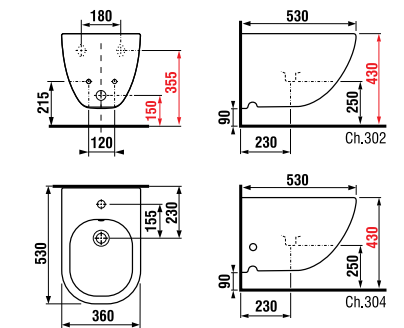

Унитаз Mio rimless

Инновационный дизайн и технологии нашли воплощение в безободковом унитазе Mio rimless. Данная модель отвечает всем современным требованиям, предъявляемым к уровню гигиеничности изделия. Унитаз Mio rimless не только высокогигиеничен, но и легок в уходе. Мощный единый поток смыва гарантирует омывание чаши по периметру и поддержание идеальной чистоты. Соблюдая условия экономии водных ресурсов, унитаз оснащен системой слива 4,5/3 литра.

подвесной унитаз rimless

Артикул	Описание
8.2071.4.000.000.1	безободковый подвесной унитаз rimless
Заказать отдельно:	
8.9269.5.000.000.1	комплект шумоизоляционных пластин
8.9461.4.000.000.1	выравнивающая паста

JIKA•perla

000 белый

100 JIKA perla

подвесной унитаз

JIKA•perla

Артикул	Описание
8.2071.2.xxx.000.1	подвесной унитаз, закрытый ободок, система смыва 4,5/3 л, установочный комплект Easyfit
Заказать отдельно:	
8.9269.5.000.000.1	комплект шумоизоляционных пластин
8.9461.4.000.000.1	выравнивающая паста

подвесное биде

НОВИНКА

Артикул	Описание	ууу: 304	302
8.3171.2.xxx.ууу.1	подвесное биде (включает установочный комплект Easyfit)	x	x
Заказать отдельно:			
8.9034.9.000.890.1	установочный комплект, белый		
8.9034.9.000.891.1	установочный комплект, серебро		
8.9269.5.000.000.1	комплект шумоизоляционных пластин		
8.9461.4.000.000.1	выравнивающая паста		
Запасные части:			
8.9283.4.000.000.1	установочный комплект Easy fit, установка снизу		

сиденье с крышкой

Артикул	Описание
8.9171.0.000.063.1	дюрпластовое сиденье с крышкой, для унитаза 8.2071.4, быстрьюемные стальные петли
8.9171.1.000.063.1	дюрпластовое сиденье с крышкой, для унитаза 8.2071.4, быстрьюемные стальные петли, механизм мягкого закрывания Slowclose