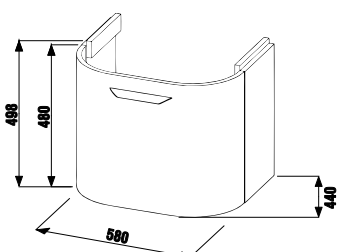

шкафчик для раковины 50 см

Артикул	Описание	Цвет корпуса/фасада		
		белый	ясень	дуб
4.5413.1.434.500.1	шкафчик под раковину 50 см, 1 ящик, скругленный фасад	X		
4.5413.1.434.340.1	шкафчик под раковину 50 см, 1 ящик, скругленный фасад		X	
4.5413.1.434.341.1	шкафчик под раковину 50 см, 1 ящик, скругленный фасад			X

шкафчик для раковины 55 см

Артикул	Описание	Цвет корпуса/фасада		
		белый	ясень	дуб
4.5413.2.434.500.1	шкафчик под раковину 55 см, 1 ящик, скругленный фасад	X		
4.5413.2.434.340.1	шкафчик под раковину 55 см, 1 ящик, скругленный фасад		X	
4.5413.2.434.341.1	шкафчик под раковину 55 см, 1 ящик, скругленный фасад			X

шкафчик для раковины 60 см

Артикул	Описание	Цвет корпуса/фасада		
		белый	ясень	дуб
4.5413.3.434.500.1	шкафчик под раковину 60 см, 1 ящик, скругленный фасад	X		
4.5413.3.434.340.1	шкафчик под раковину 60 см, 1 ящик, скругленный фасад		X	
4.5413.3.434.341.1	шкафчик под раковину 60 см, 1 ящик, скругленный фасад			X

шкафчик для раковины 65 см

Артикул	Описание	Цвет корпуса/фасада		
		белый	ясень	дуб
4.5413.4.434.500.1	шкафчик под раковину 65 см, 1 ящик, скругленный фасад	X		
4.5413.4.434.340.1	шкафчик под раковину 65 см, 1 ящик, скругленный фасад		X	
4.5413.4.434.341.1	шкафчик под раковину 65 см, 1 ящик, скругленный фасад			X

средний шкафчик, подвесной

Артикул	Описание	Цвет корпуса/фасада		
		белый	ясень	дуб
4.5414.1.434.500.1	средний шкафчик, подвесной, левая дверь	X		
4.5414.1.434.340.1	средний шкафчик, подвесной, левая дверь		X	
4.5414.1.434.341.1	средний шкафчик, подвесной, левая дверь			X
4.5414.2.434.500.1	средний шкафчик, подвесной, правая дверь	X		
4.5414.2.434.340.1	средний шкафчик, подвесной, правая дверь		X	
4.5414.2.434.341.1	средний шкафчик, подвесной, правая дверь			X

высокий шкафчик, подвесной