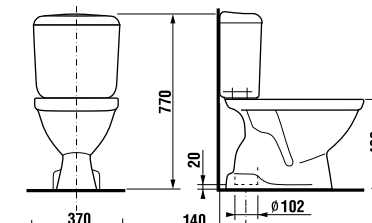

укороченный подвесной унитаз

Артикул	Описание
8.2137.2.000.000.1	укороченный подвесной унитаз LYRA Compact с глубоким смыванием. Длина всего 49 см!

Заказать отдельно:

8.9337.0.000.000.1	дюропластовое сиденье DINO для унитаза с крышкой, антибактериальная обработка, пластиковые петли
8.9337.2.000.000.1	дюропластовое сиденье DINO для унитаза без крышки, пластиковые петли
8.9337.0.300.063.9	дюропластовое сиденье DINO для унитаза с крышкой, антибактериальная обработка, стальные петли, только белый цвет
8.9337.2.300.063.1	дюропластовое сиденье для унитаза без крышки, антибактериальная обработка, стальные петли, только белый цвет

ВНИМАНИЕ! Для этого изделия используйте сиденье с крышкой DINO-LYRA-COMPACT (9337.0). Сиденье LYRA (9251.5) не подходит!

подвесной унитаз Dino

Артикул	Описание
8.2137.0.000.000.3	подвесной унитаз с глубоким смыванием DINO

Заказать отдельно:

8.9039.6.000.063.1	дюропластовое сиденье DINO для унитаза с крышкой, механизм мягкого закрывания Slowclose
8.9337.0.300.063.9	дюропластовое сиденье DINO для унитаза с крышкой, антибактериальная обработка, стальные петли, только белый цвет
8.9337.2.000.000.1	дюропластовое сиденье для унитаза без крышки, пластиковые петли
8.9337.2.300.063.1	дюропластовое сиденье для унитаза без крышки, антибактериальная обработка, стальные петли, только белый цвет

унитаз-компакт с косым выпуском

Артикул	Описание	Подвод	Включая сливной механизм	Выпуск
8.2423.4.000.242.9	унитаз-компакт с установочным комплектом	x	x	x

Унитаз 8.2423.4.000.242.9 комплектуется системой двойного смыва Oliveira. Артикул см. в разделе Смывные системы Oliveira на стр. 172.

Заказать отдельно: