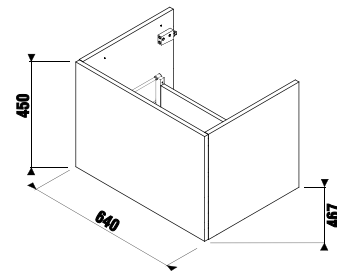

шкафчик под раковину-столешницу

Артикул	Описание	Цветовая гамма		
		☐	☐	☐
		белый глянец	темная сосна	дуб
4.1J42.4.301.500.1	шкафчик под раковину-столешницу, 64 см, 1 ящик	X		
4.1J42.4.301.461.1	шкафчик под раковину-столешницу, 64 см, 1 ящик		X	
4.1J42.4.301.519.1	шкафчик под раковину-столешницу, 64 см, 1 ящик			X

Рекомендуем компактный сифон Jika 8.9424.6.000.000.1.